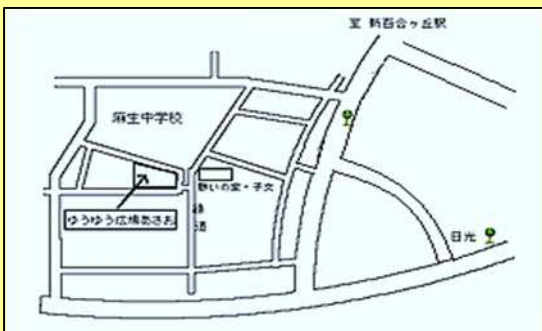

第2回 11月16(土) 13:00~15:00

場所：ゆうゆう広場たかつ

第3回 2月22日(土) 13:00~15:00

場所：ゆうゆう広場みゆき

ゆうゆう広場あさお

所在地 川崎市麻生区上麻生 4-25-1

申込方法

次の二次元コードから申し込んでください
定員到達次第で切となります。