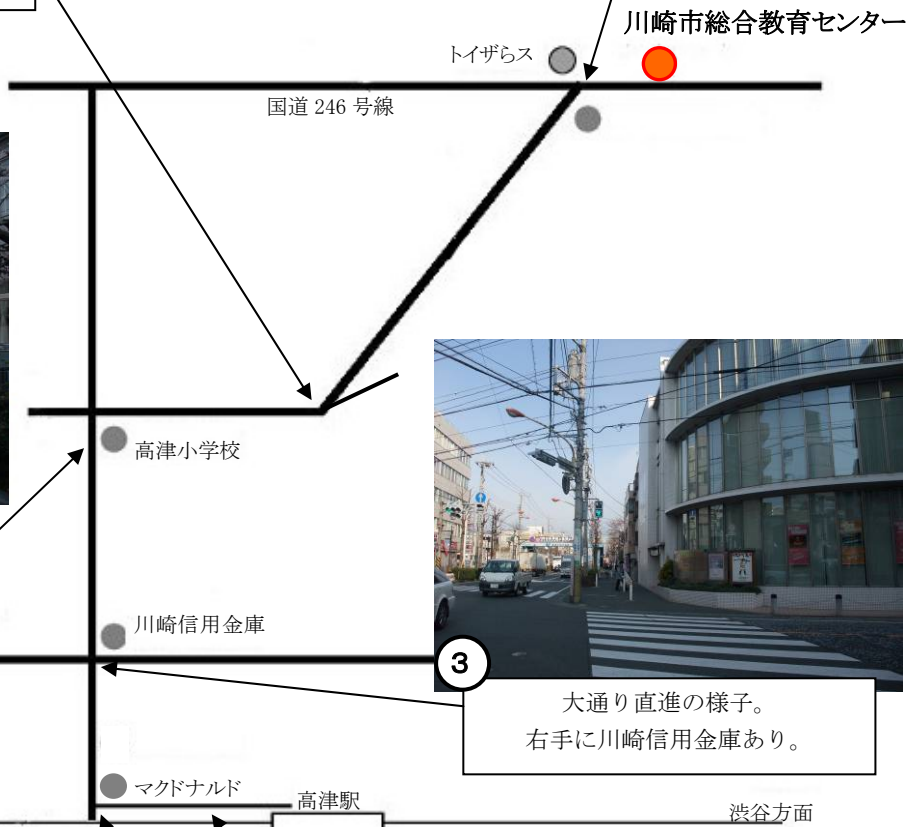

5

道なりに、国道 246 号線に出るまで、直進します。

6

国道 246 号線に出て、右前方の歩道橋を渡った先の茶色い建物が当センターです。

4

高津小学校を右に見て直進、信号のある交差点を右へ。

3

大通り直進の様子。右手に川崎信用金庫あり。

中央林間方面

高津駅

渋谷方面

2

大通りへ出たら通りを右へ。

1

高津駅の改札を出たら右側の道路に出て大通りまで直進。

川崎市総合教育センター
〒213-0001 川崎市高津区溝口 6-9-3
Tel : 044-844-3600