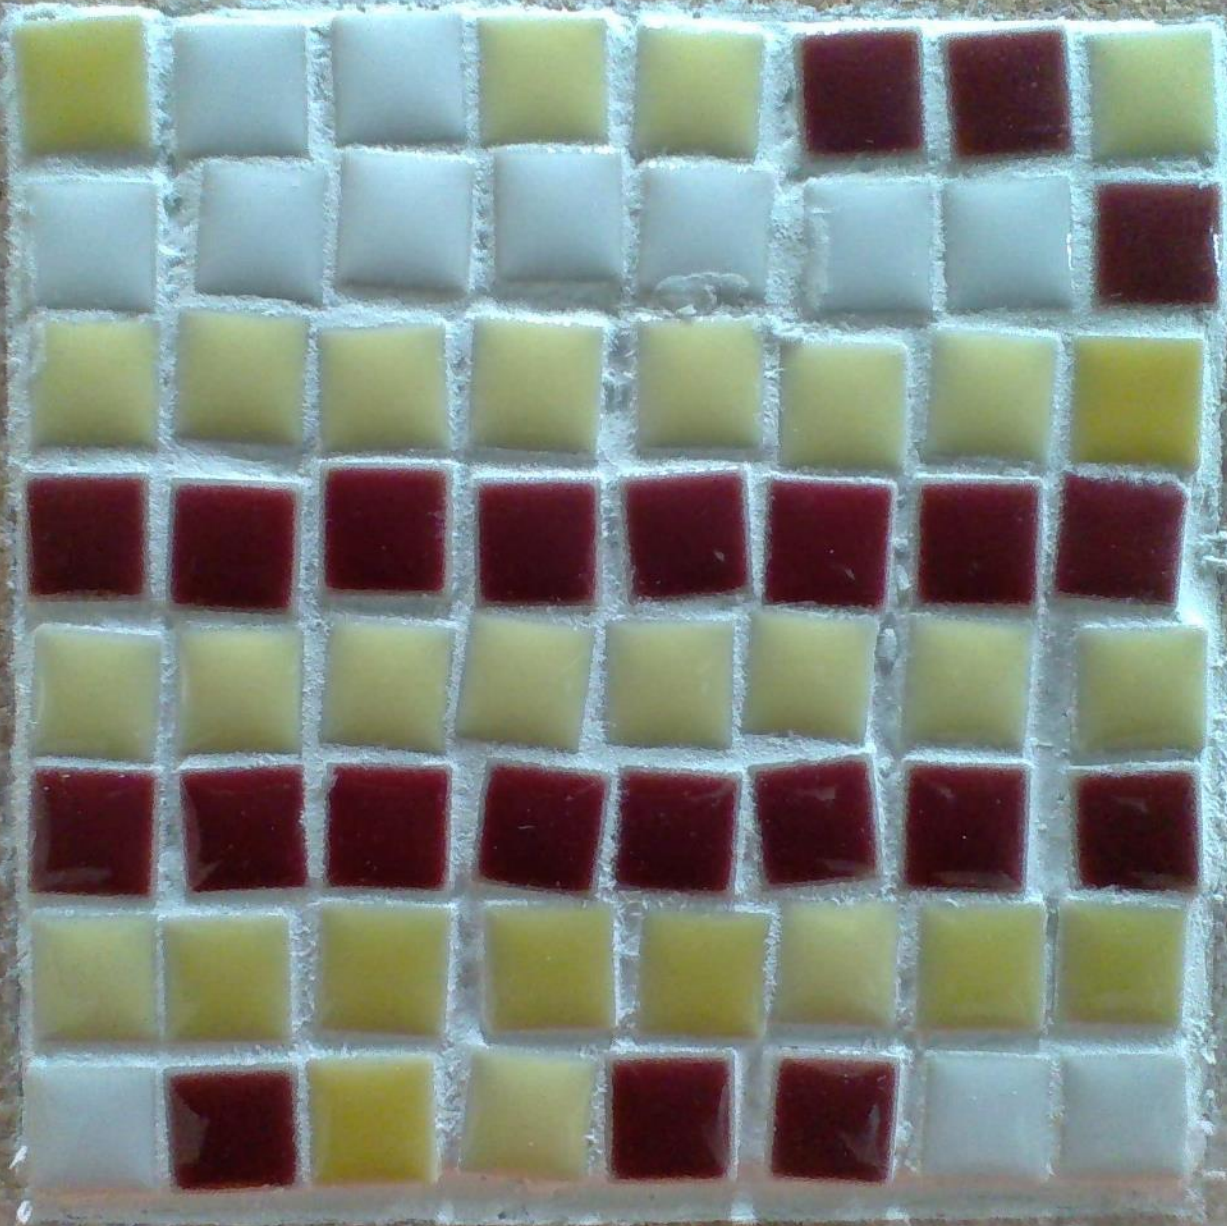

# 新宿なべしき

しんじゅくえき

新宿駅のかべの

タイルをイメージ

して、もようを<sup>つく</sup>作  
りました。

南菅小学校1年

# ハートの 鍋敷き ♡

なら  
タイルを並べて、  
ハートをイメージ  
つく  
して作れるように、  
がんば  
頑張りました。

南営小学校3年

# カラフル なべしき

いろいろな色いろを  
つかつかって、つくつくりました。  
すてきななべ  
しきが、できまし  
た。

南営小学校4年

## ゲートなべしき

いろいろな色いろの四し  
角かくいならタイルを並べ  
て、もようつくを作  
りました。ゲートを  
イメージして、作つく  
りました。

南営小学校5年

普通なべしき  
各1000円

かぞく す  
家族が好きそう  
いろ なら か  
な色を並べて、家  
ぞく  
族のために、なべ  
つく  
しきを作りました。

南营小学校5年