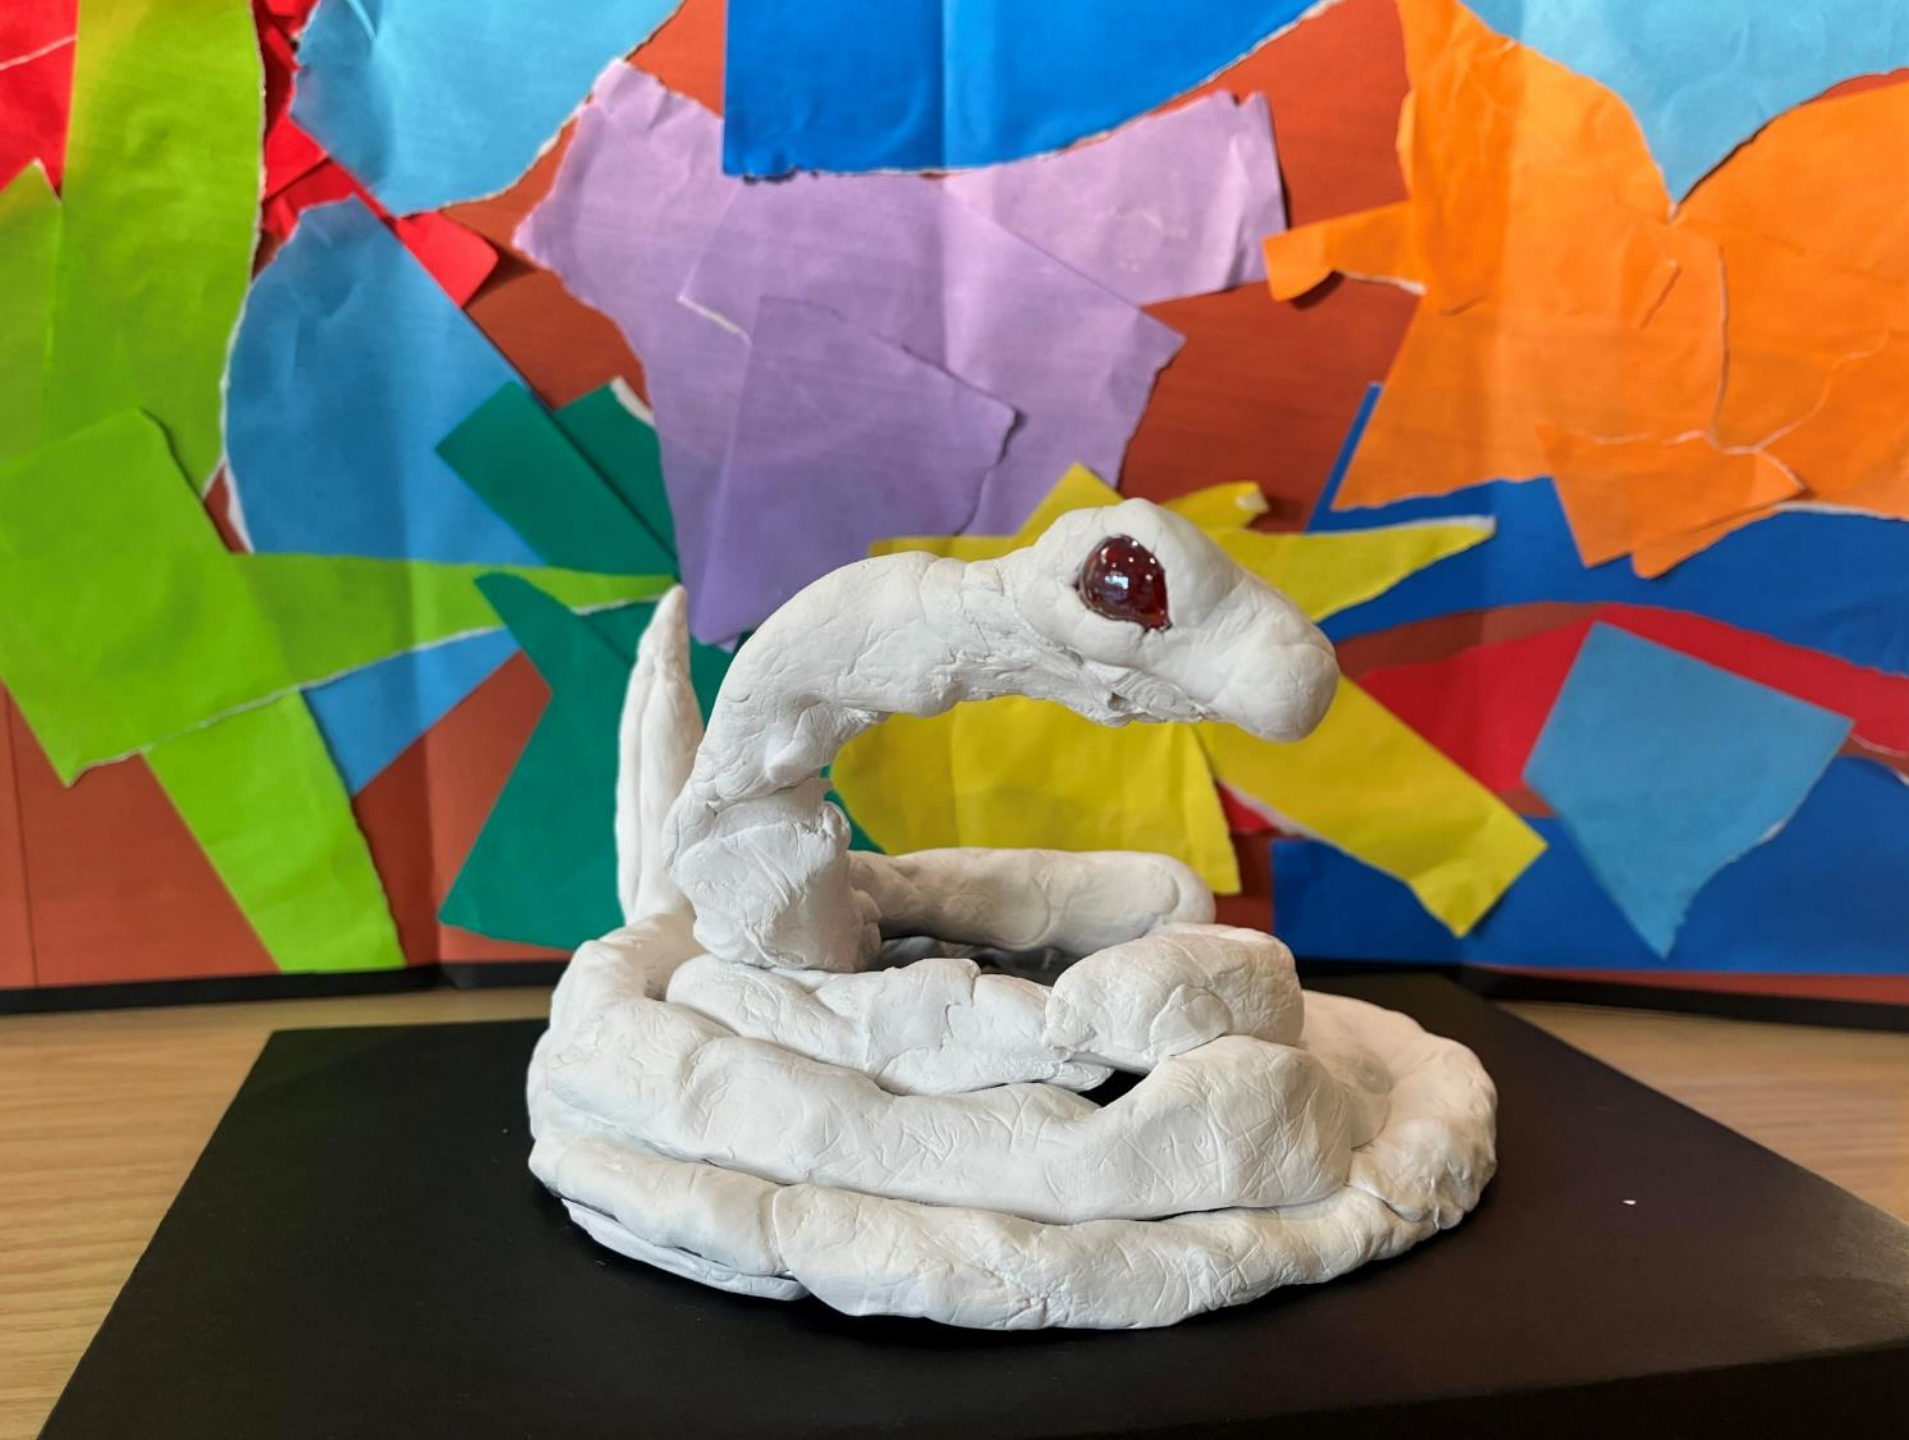

# 白蛇

## 説明

今年の干支は巳年です。利用者12名で紙粘土を繋げて、一つの作品に仕上げています。目は赤色のビー玉にし、よりリアルに見せています。

社会福祉法人  
長尾福祉会  
パセオやがみ

# パセオやがみ チームのクリスマス

説明

大変だったけど綺麗にできました。

社会福祉法人  
長尾福祉会  
パセオやがみ