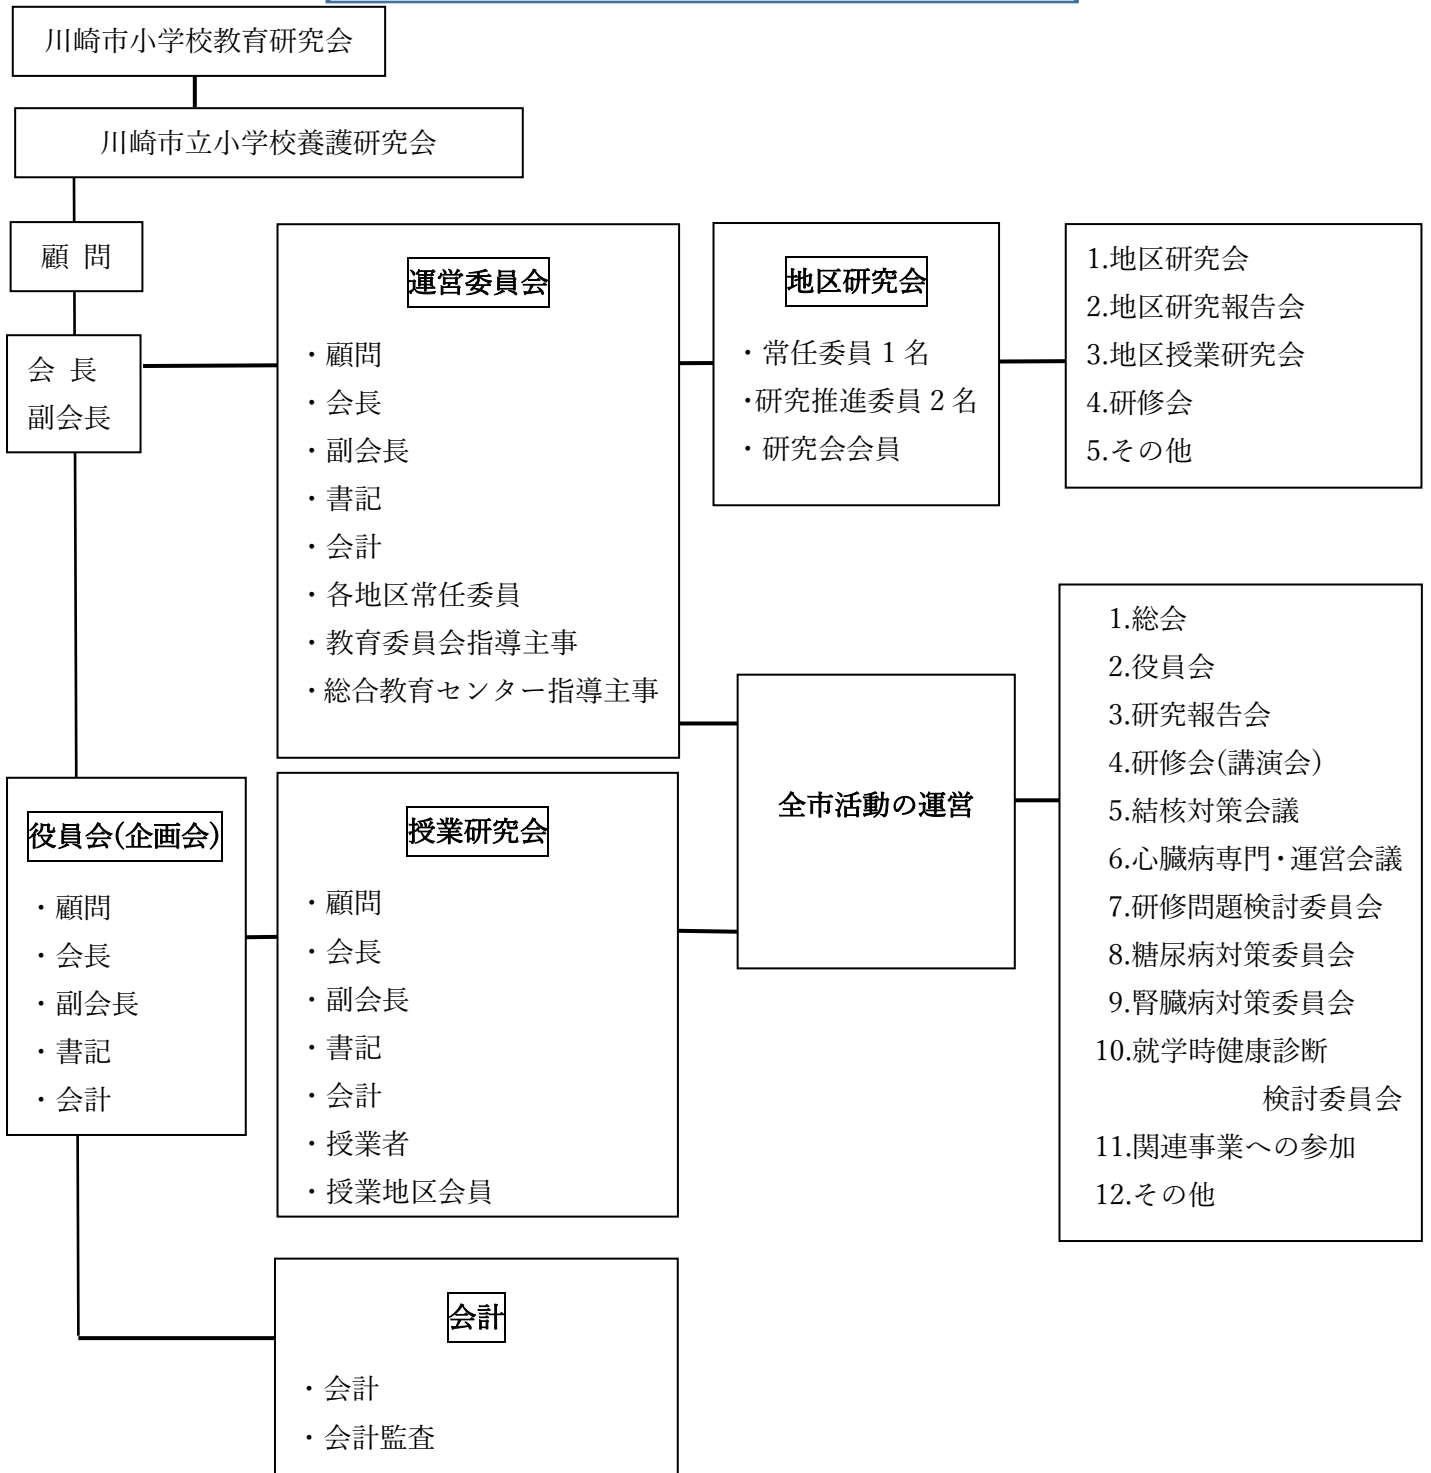

川崎市立小学校養護研究会組織図

令和6年8月9日現在