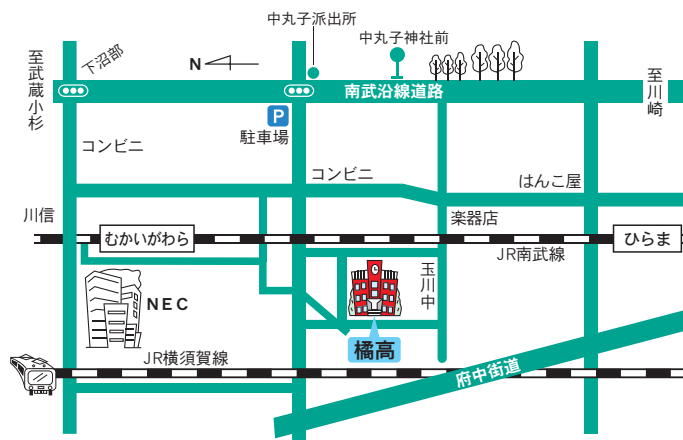

## 学校周辺案内図

利用交通機関 ★JR南武線  
 向河原駅より 徒歩10分  
 平間駅より 徒歩12分  
 ★JR横須賀線  
 武蔵小杉駅より 徒歩15分  
 (新南改札)  
 ★川崎市営バス 川71・川74系統  
 中丸子神社前下車 徒歩5分

# 学校案内

光とみつかる未来への道!

The way to the future!