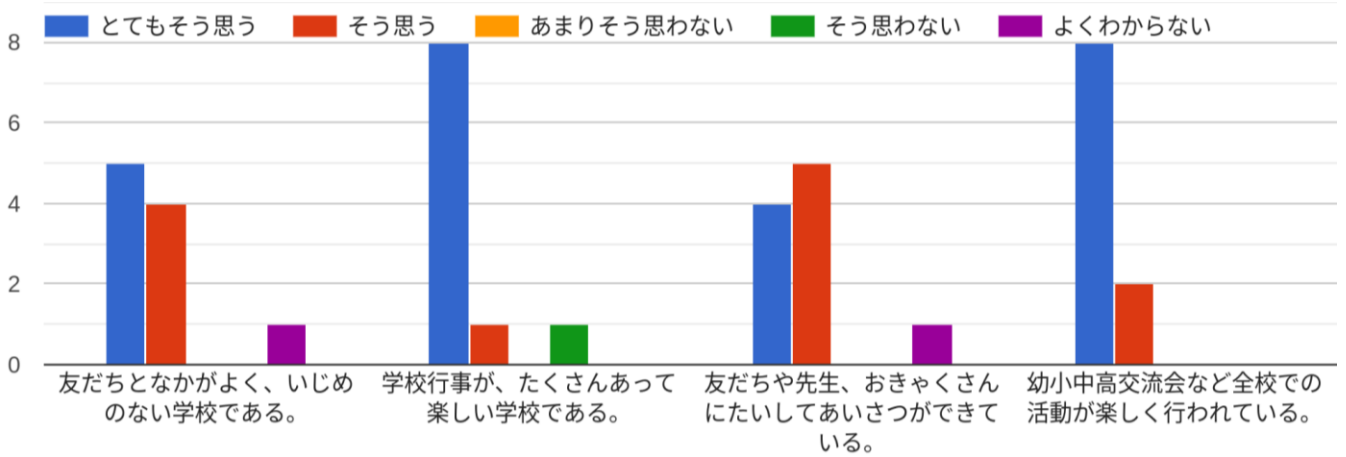

R6 学校評価アンケート 集計

《教職員》

○豊かな心

○健やかな体

○確かな学力

○ひらかれた学校

○その他

《保護者》

○豊かな心

○健やかな体

○確かな学力

○ひらかれた学校

○その他

《児童》

○豊かな心

健やかな体

○確かな学力

○ひらかれた学校

○その他

《生徒》

○豊かな心

○健やかな体

○確かな学力

○ひらかれた学校