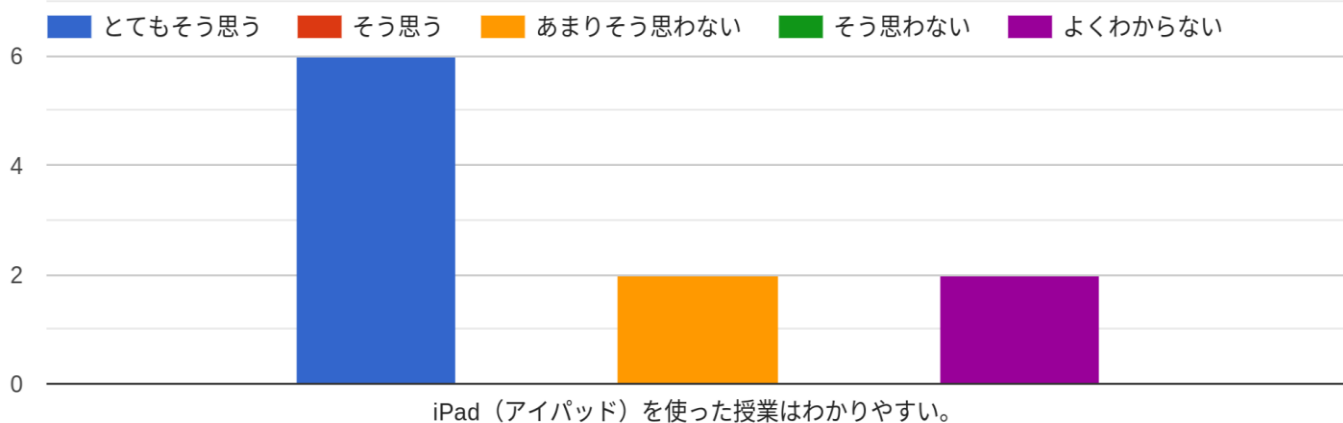

R6 学校評価アンケート 集計

《教職員》

○豊かな心

○健やかな体

○確かな学力

○ひらかれた学校

○その他

《保護者》

○豊かな心

○健やかな体

○確かな学力

○ひらかれた学校

○その他

《児童》

○豊かな心

健やかな体

○確かな学力

○ひらかれた学校

○その他

《生徒》

○豊かな心

○健やかな体

○確かな学力

○ひらかれた学校