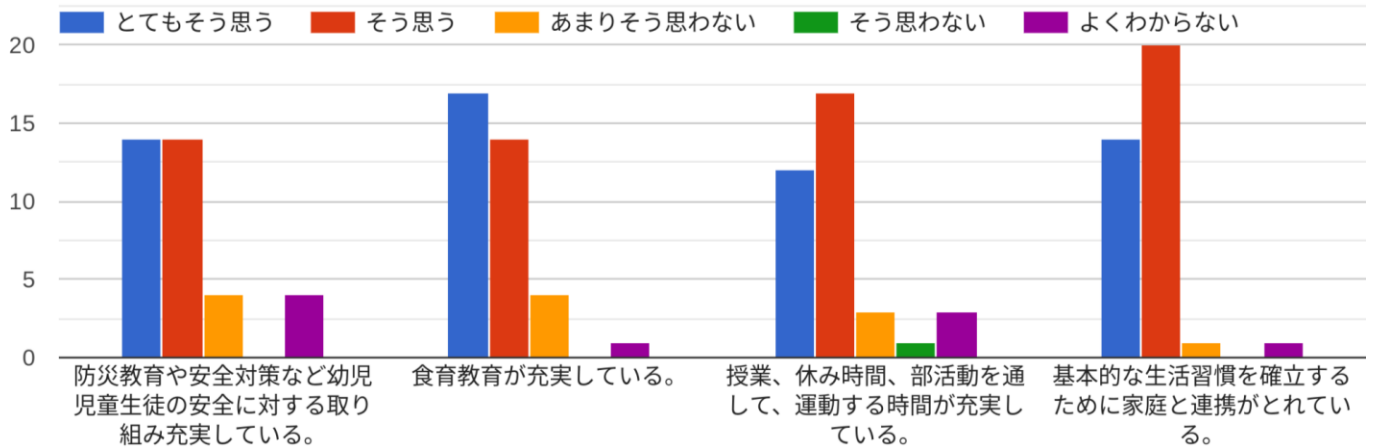

R6 学校評価アンケート 集計

《教職員》

○豊かな心

○健やかな体

○確かな学力

○ひらかれた学校

○その他

《保護者》

○豊かな心

○健やかな体

○確かな学力

○ひらかれた学校

○その他

《児童》

○豊かな心

健やかな体