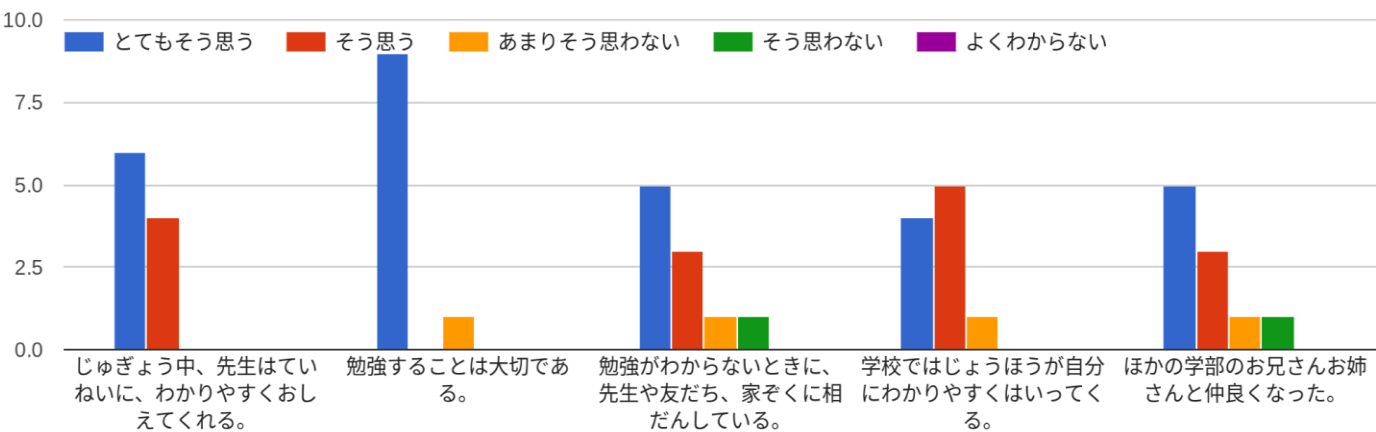

R6 学校評価アンケート 集計

《教職員》

○豊かな心

○健やかな体

○確かな学力

○ひらかれた学校

○その他

《保護者》

○豊かな心

○健やかな体

○確かな学力

○ひらかれた学校

○その他

《児童》

○豊かな心

健やかな体

○確かな学力

○ひらかれた学校

○その他

《生徒》

○豊かな心

○健やかな体

○確かな学力

○ひらかれた学校