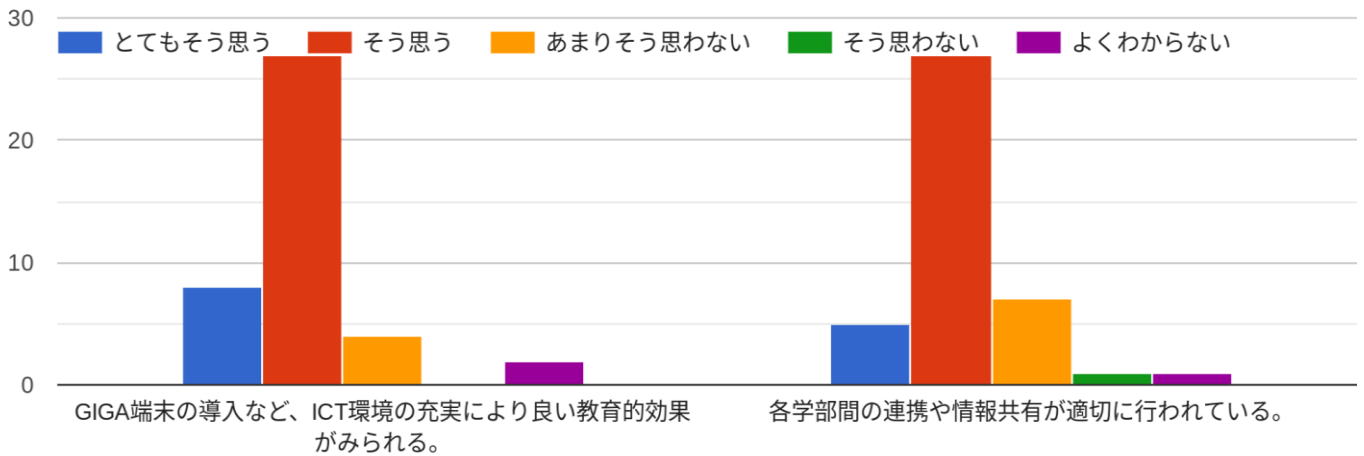

R6 学校評価アンケート 集計

《教職員》

○豊かな心

○健やかな体

○確かな学力

○ひらかれた学校

○その他

《保護者》

○豊かな心

○健やかな体

○確かな学力

○ひらかれた学校

○その他

《児童》

○豊かな心

健やかな体