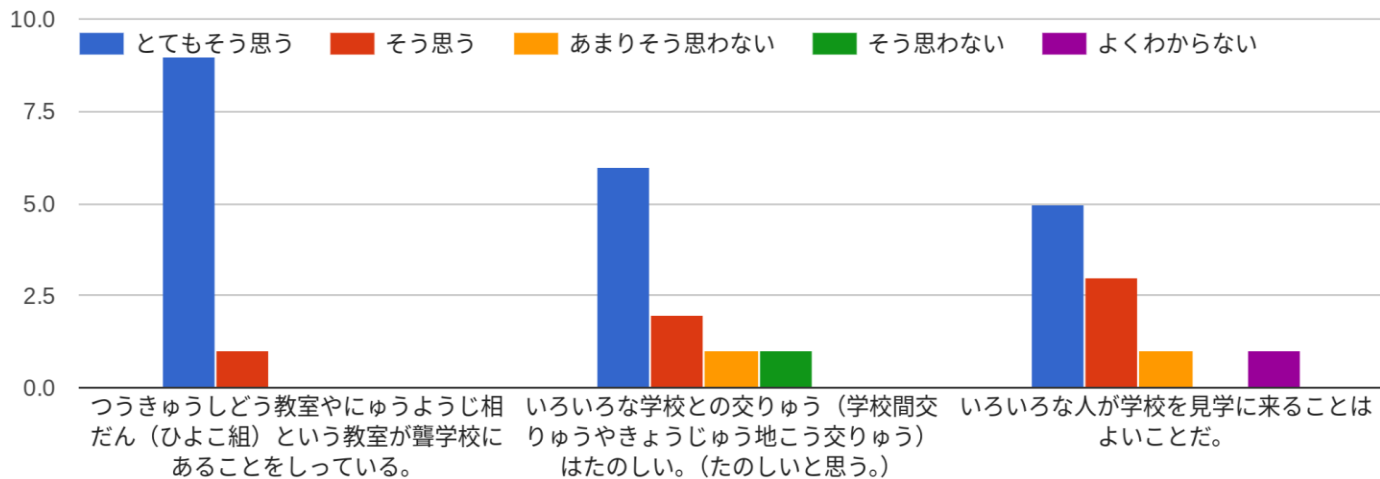

R6 学校評価アンケート 集計

《教職員》

○豊かな心

○健やかな体

○確かな学力

○ひらかれた学校

○その他

《保護者》

○豊かな心

○健やかな体

○確かな学力

○ひらかれた学校

○その他

《児童》

○豊かな心

健やかな体

○確かな学力

○ひらかれた学校

○その他

《生徒》

○豊かな心

○健やかな体

○確かな学力

○ひらかれた学校