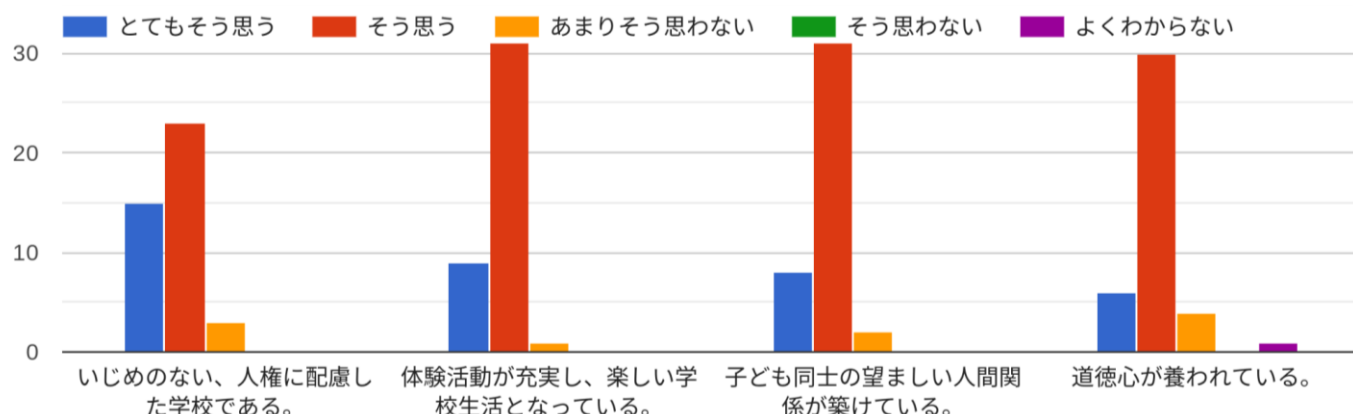

R6 学校評価アンケート 集計

《教職員》

○豊かな心

○健やかな体

○確かな学力

○ひらかれた学校

○その他

《保護者》

○豊かな心

○健やかな体

○確かな学力

○ひらかれた学校

○その他

《児童》

○豊かな心

健やかな体