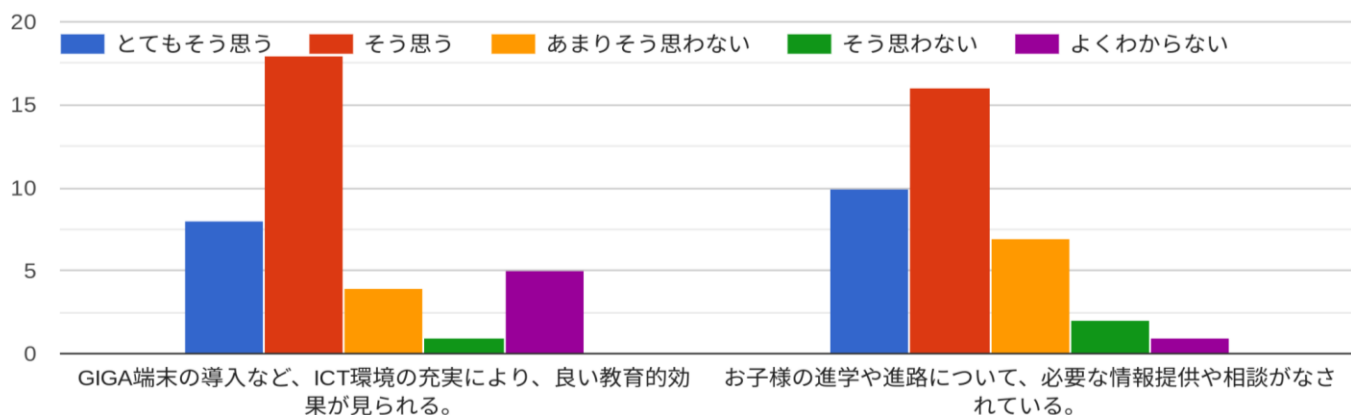

R6 学校評価アンケート 集計

《教職員》

○豊かな心

○健やかな体

○確かな学力

○ひらかれた学校

○その他

《保護者》

○豊かな心

○健やかな体

○確かな学力

○ひらかれた学校

○その他

《児童》

○豊かな心

健やかな体

○確かな学力

○ひらかれた学校

○その他

《生徒》

○豊かな心

○健やかな体

○確かな学力

○ひらかれた学校