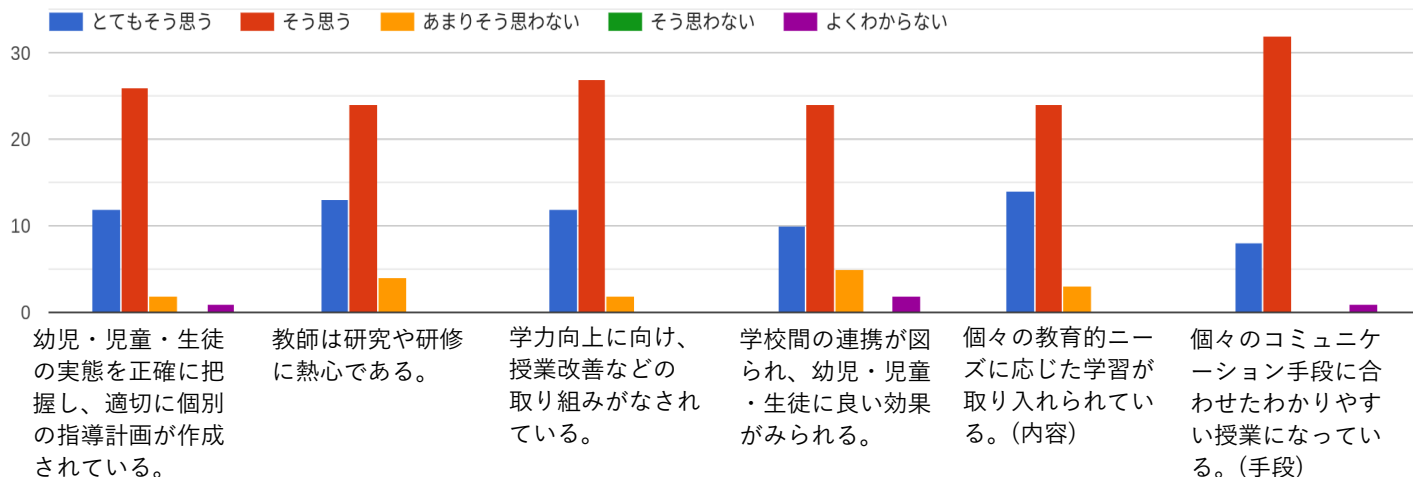

R6 学校評価アンケート 集計

《教職員》

○豊かな心

○健やかな体

○確かな学力

○ひらかれた学校

○その他

《保護者》

○豊かな心

○健やかな体

○確かな学力

○ひらかれた学校

○その他

《児童》

○豊かな心

健やかな体