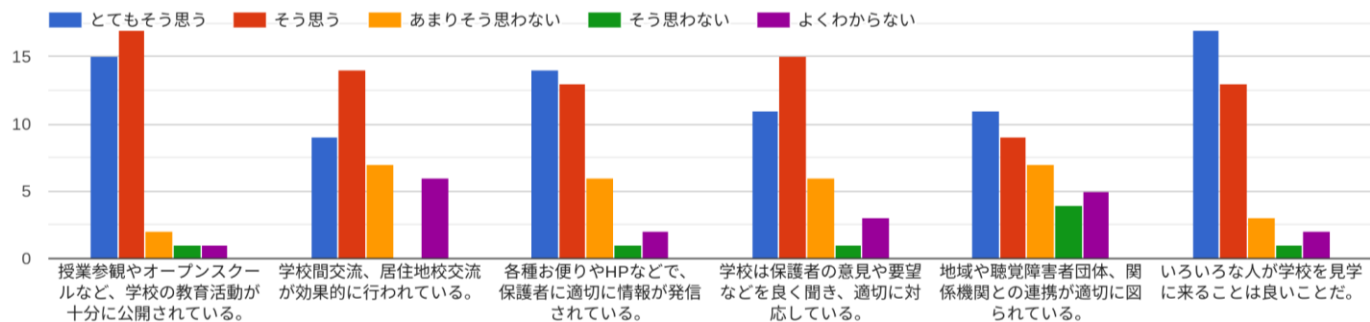

R6 学校評価アンケート 集計

《教職員》

○豊かな心

○健やかな体

○確かな学力

○ひらかれた学校

○その他

《保護者》

○豊かな心

○健やかな体

○確かな学力

○ひらかれた学校

○その他

《児童》

○豊かな心

健やかな体

○確かな学力

○ひらかれた学校

○その他

《生徒》

○豊かな心

○健やかな体

○確かな学力

○ひらかれた学校