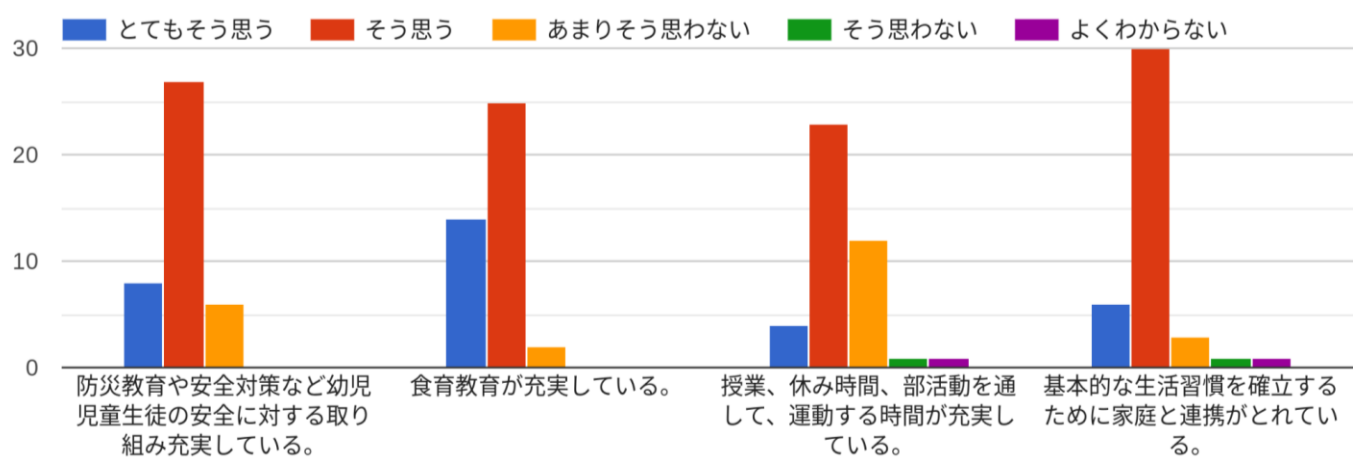

R6 学校評価アンケート 集計

《教職員》

○豊かな心

○健やかな体

○確かな学力

○ひらかれた学校

○その他

《保護者》

○豊かな心

○健やかな体

○確かな学力

○ひらかれた学校

○その他

《児童》

○豊かな心

健やかな体