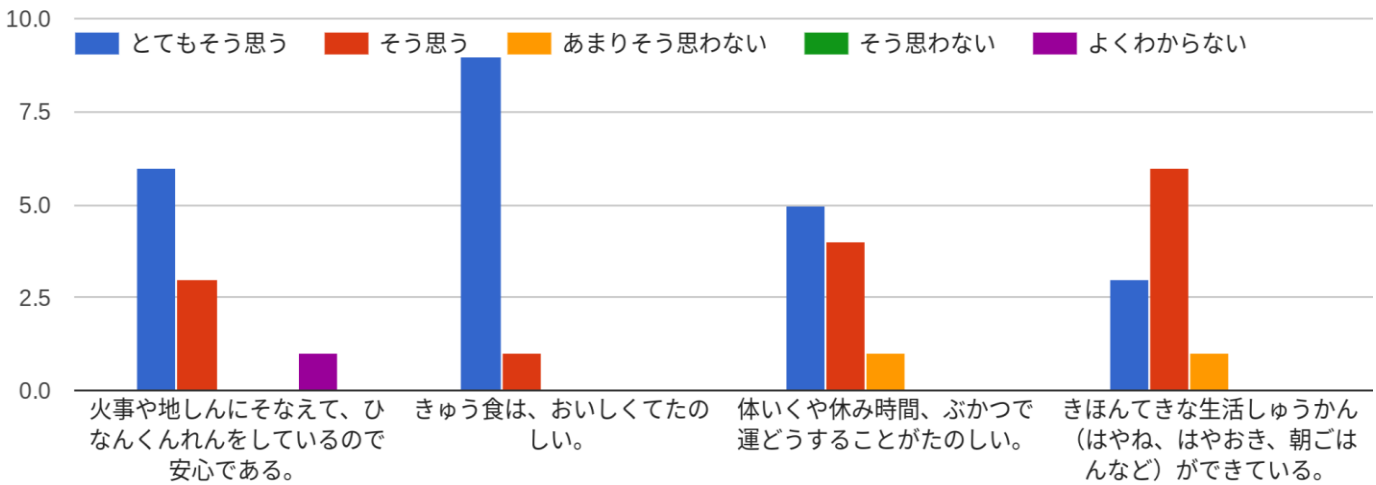

R6 学校評価アンケート 集計

《教職員》

○豊かな心

○健やかな体

○確かな学力

○ひらかれた学校

○その他

《保護者》

○豊かな心

○健やかな体

○確かな学力

○ひらかれた学校

○その他

《児童》

○豊かな心

健やかな体

○確かな学力

○ひらかれた学校

○その他

《生徒》

○豊かな心

○健やかな体

○確かな学力

○ひらかれた学校