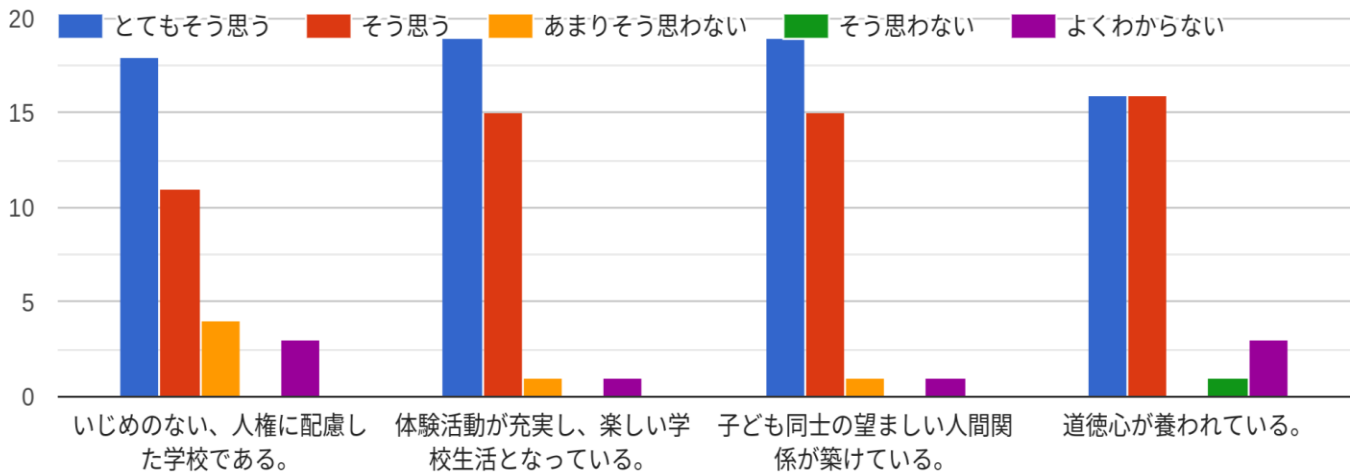

R6 学校評価アンケート 集計

《教職員》

○豊かな心

○健やかな体

○確かな学力

○ひらかれた学校

○その他

《保護者》

○豊かな心

○健やかな体

○確かな学力

○ひらかれた学校

○その他

《児童》

○豊かな心

健やかな体