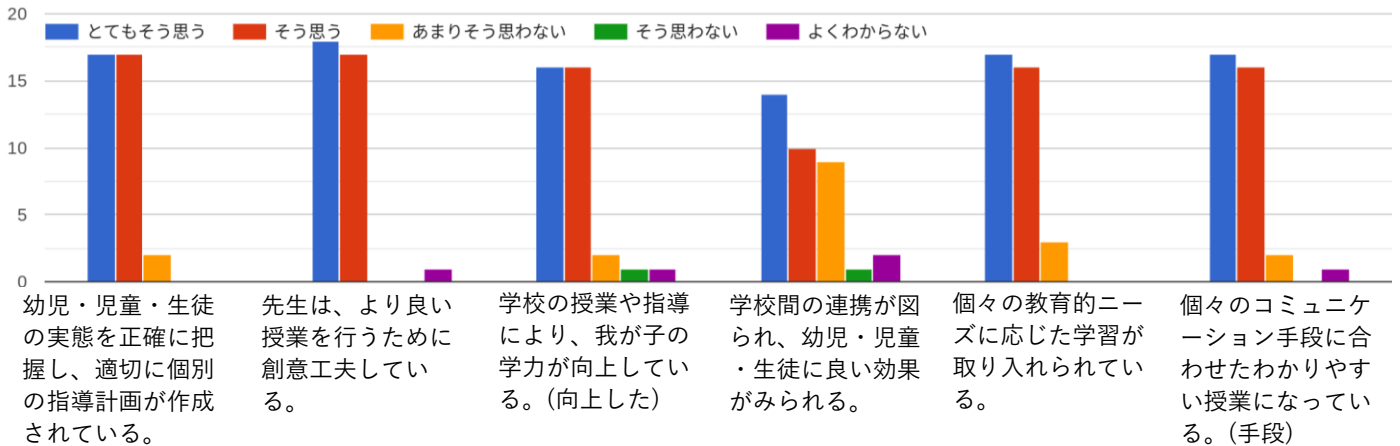

R6 学校評価アンケート 集計

《教職員》

○豊かな心

○健やかな体

○確かな学力

○ひらかれた学校

○その他

《保護者》

○豊かな心

○健やかな体

○確かな学力

○ひらかれた学校

○その他

《児童》

○豊かな心

健やかな体