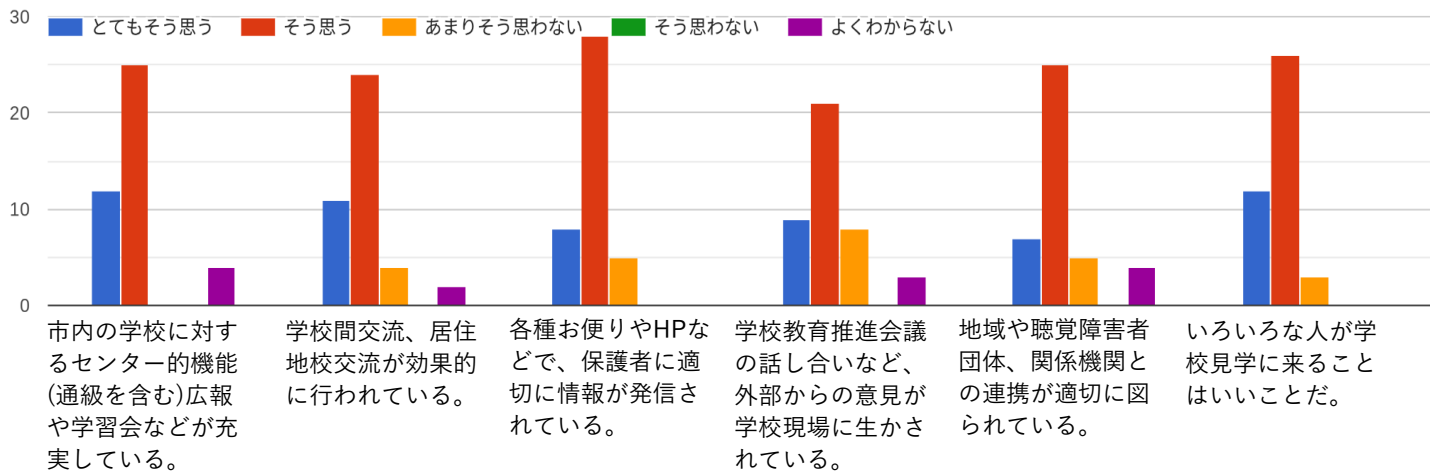

R6 学校評価アンケート 集計

《教職員》

○豊かな心

○健やかな体

○確かな学力

○ひらかれた学校

○その他

《保護者》

○豊かな心

○健やかな体

○確かな学力

○ひらかれた学校

○その他

《児童》

○豊かな心

健やかな体