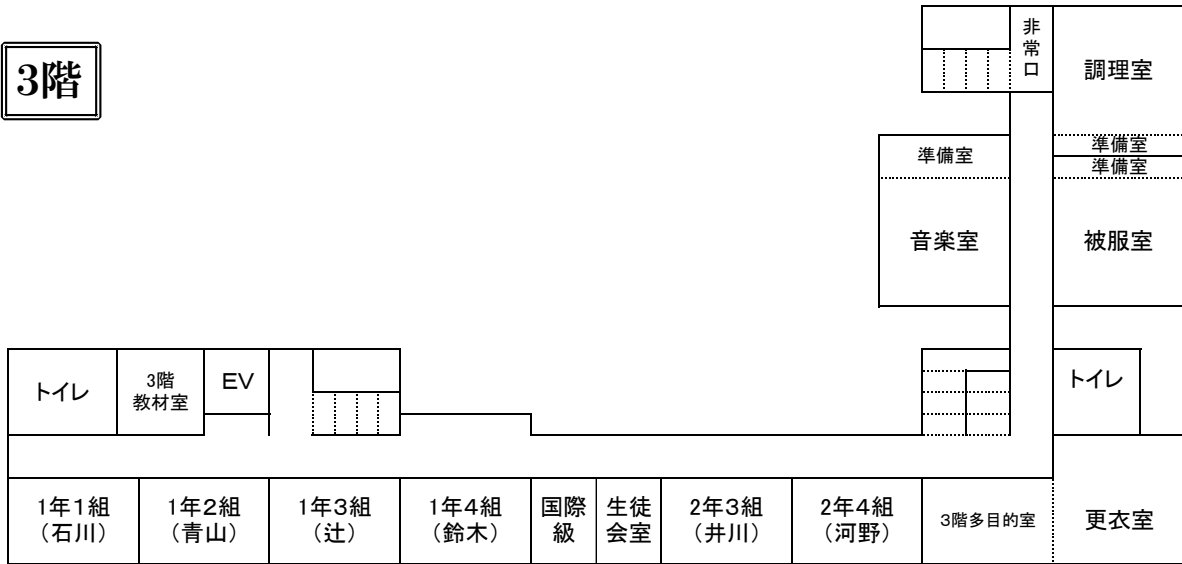

# 令和7年度 川崎市立金程中学校教室配置図(配布用)

管理部

## 3階