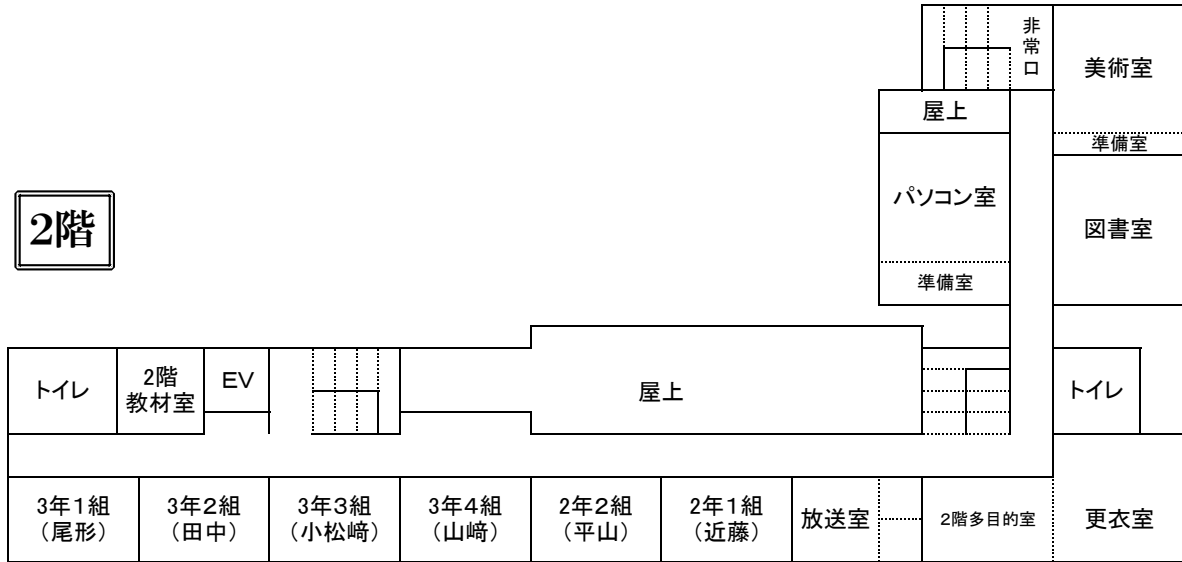

# 令和7年度 川崎市立金程中学校教室配置図(配布用)

管理部

## 3階

## 2階