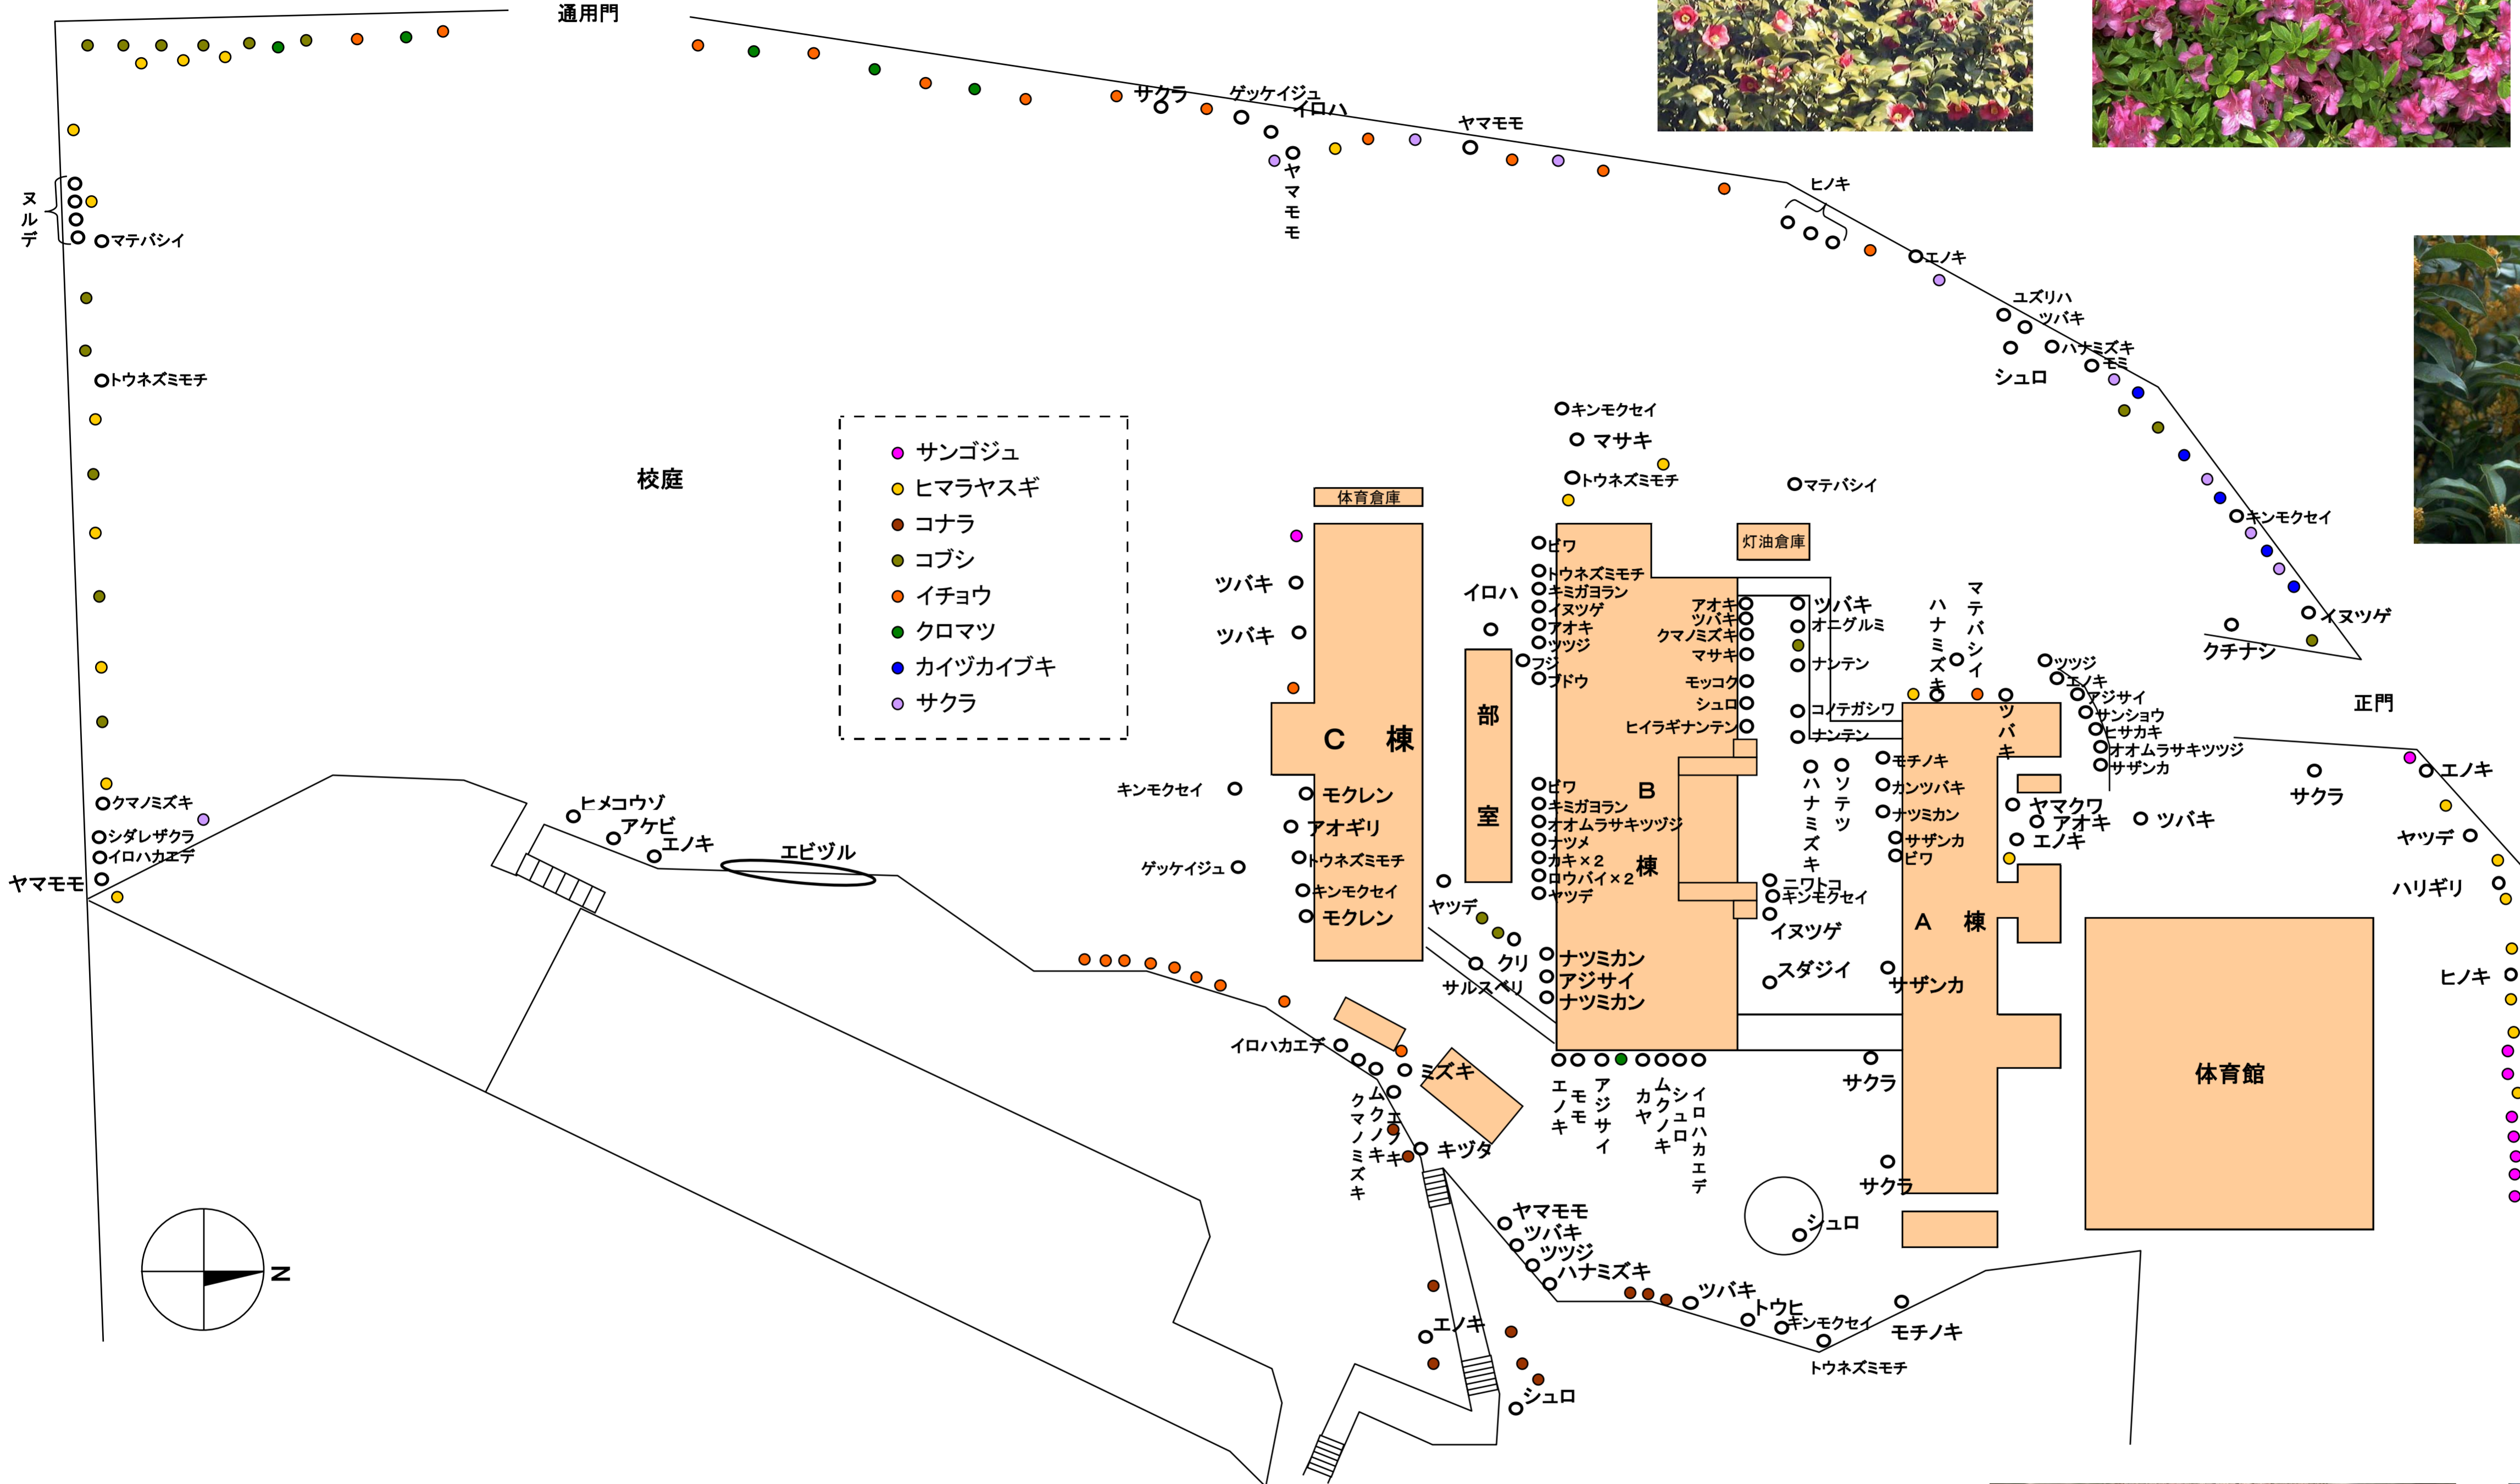

生田中学校

樹木マップ

川崎市立生田中学校

ツバキ

オオムラサキツツジ

生田中学校で
見られる花

キンモクセイの花

サンゴジュの花

シダレザクラ

生田中学校で
見られる樹木

コナラの樹皮

イチヨウの樹皮

エノキの樹皮

スギの樹皮

クロマツの樹皮