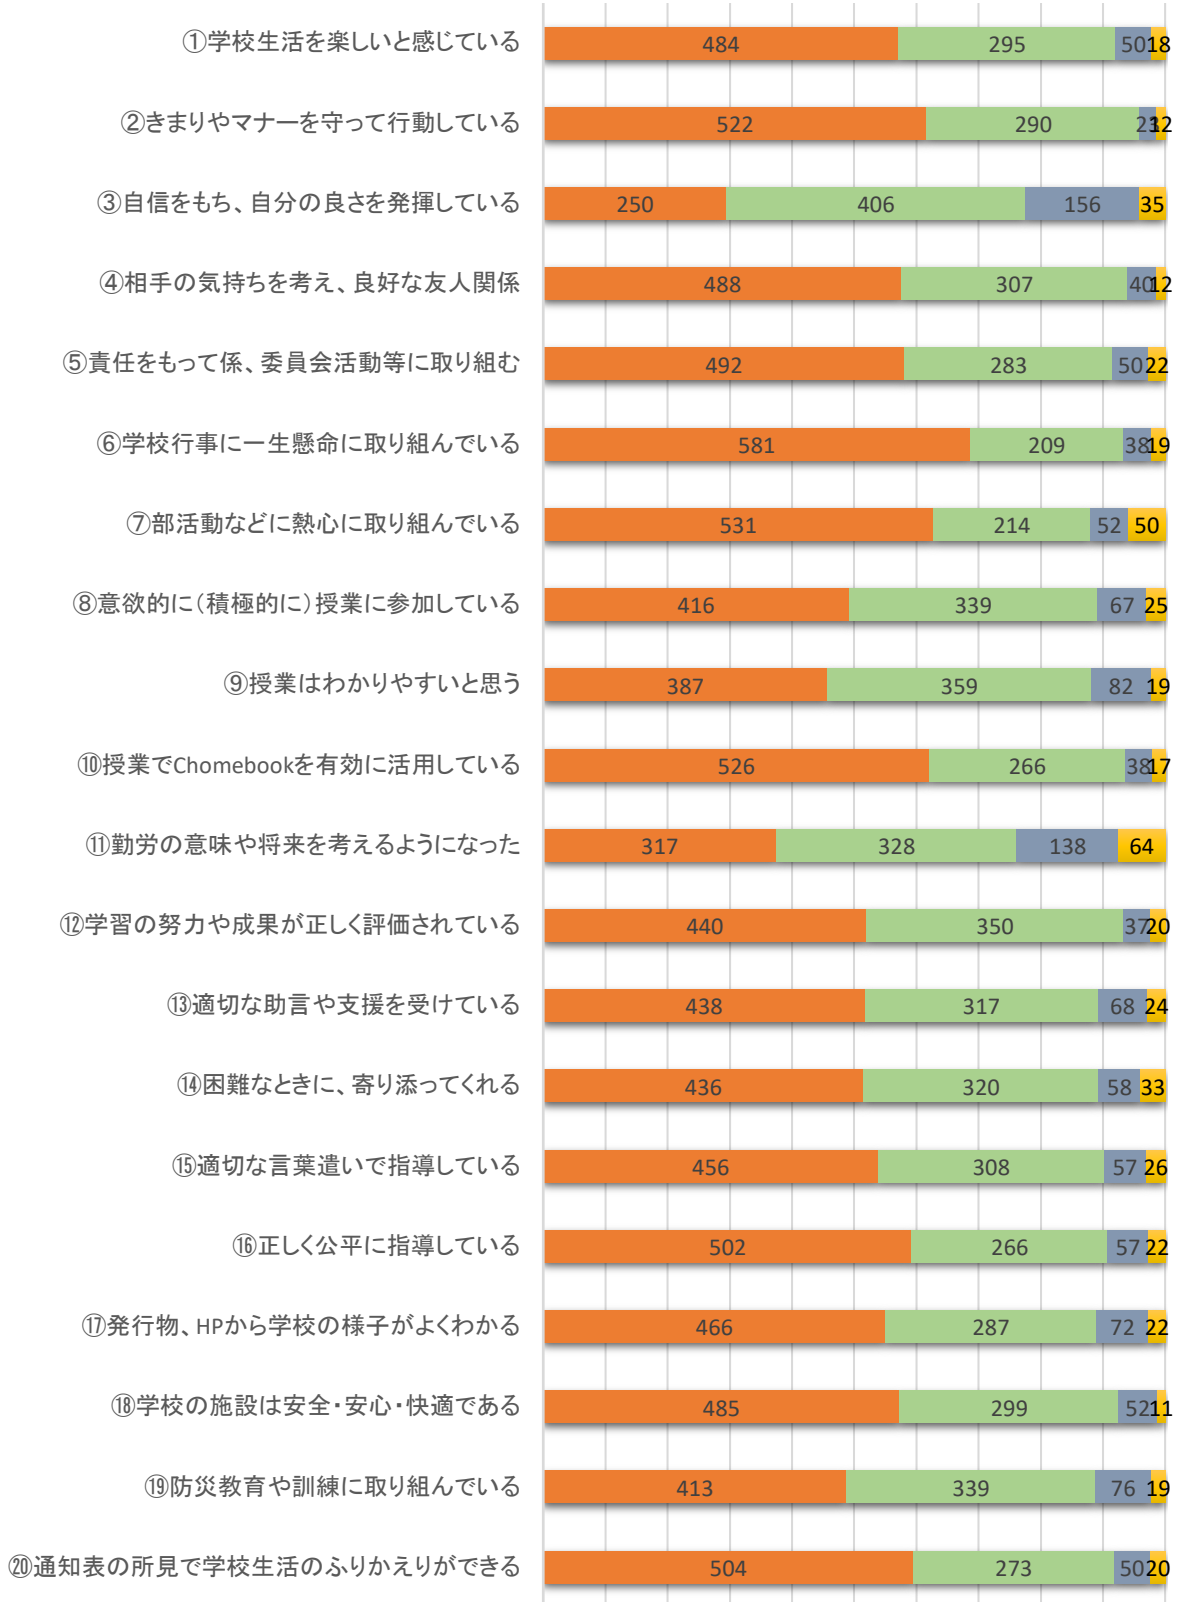

# 令和5年度 生徒アンケート 847名回答

0% 10% 20% 30% 40% 50% 60% 70% 80% 90% 100%

■ あてはまる ■ だいたいあてはまる ■ あまりあてはまらない ■ あてはまらない