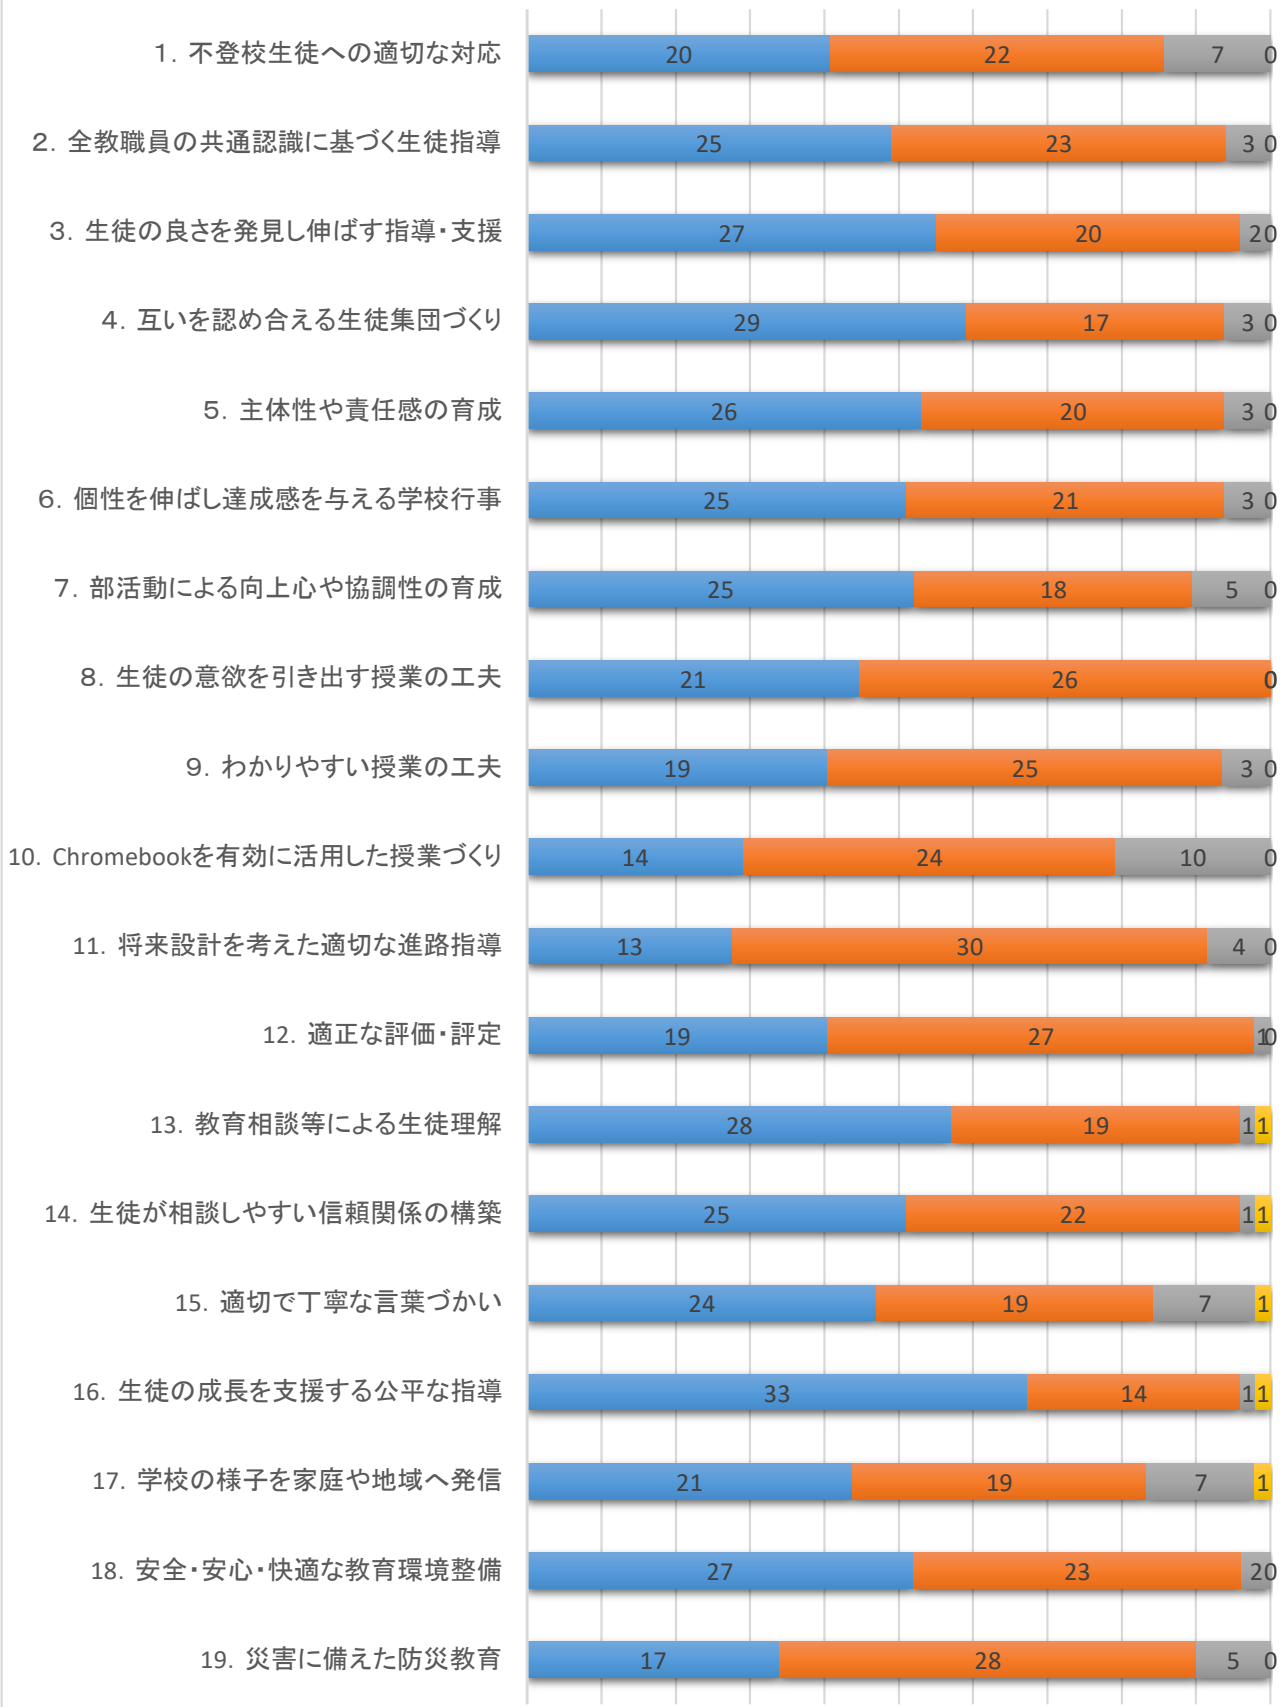

令和5年度 稲田中学校の教育活動をふりかえって（教職員自己評価） 52名回答

0% 10% 20% 30% 40% 50% 60% 70% 80% 90% 100%

■ 十分達成 ■ ある程度達成 ■ あまり達成せず ■ 達成せず