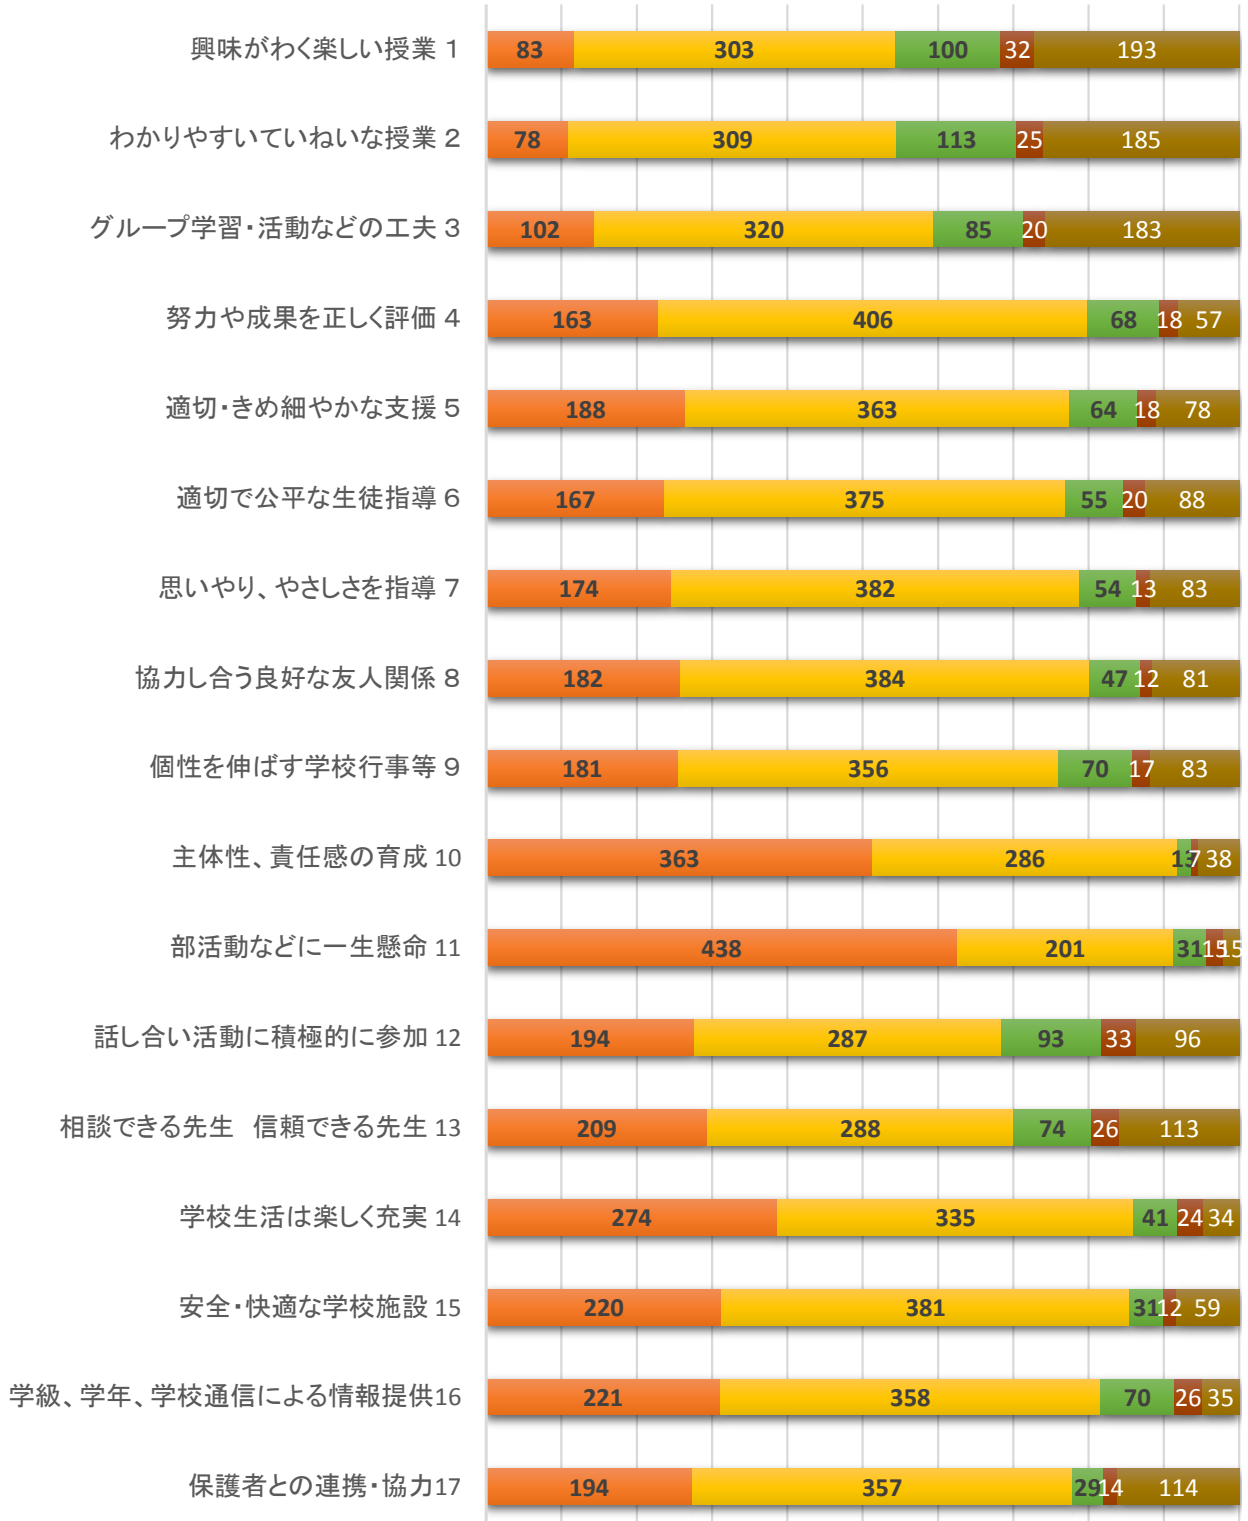

# 令和2年度 保護者アンケート

720名回答/(890世帯)

0% 10% 20% 30% 40% 50% 60% 70% 80% 90% 100%

■ そう思う ■ どちらかと言えばそう思う ■ どちらかと言えばそう思わない ■ そう思わない ■ わからない