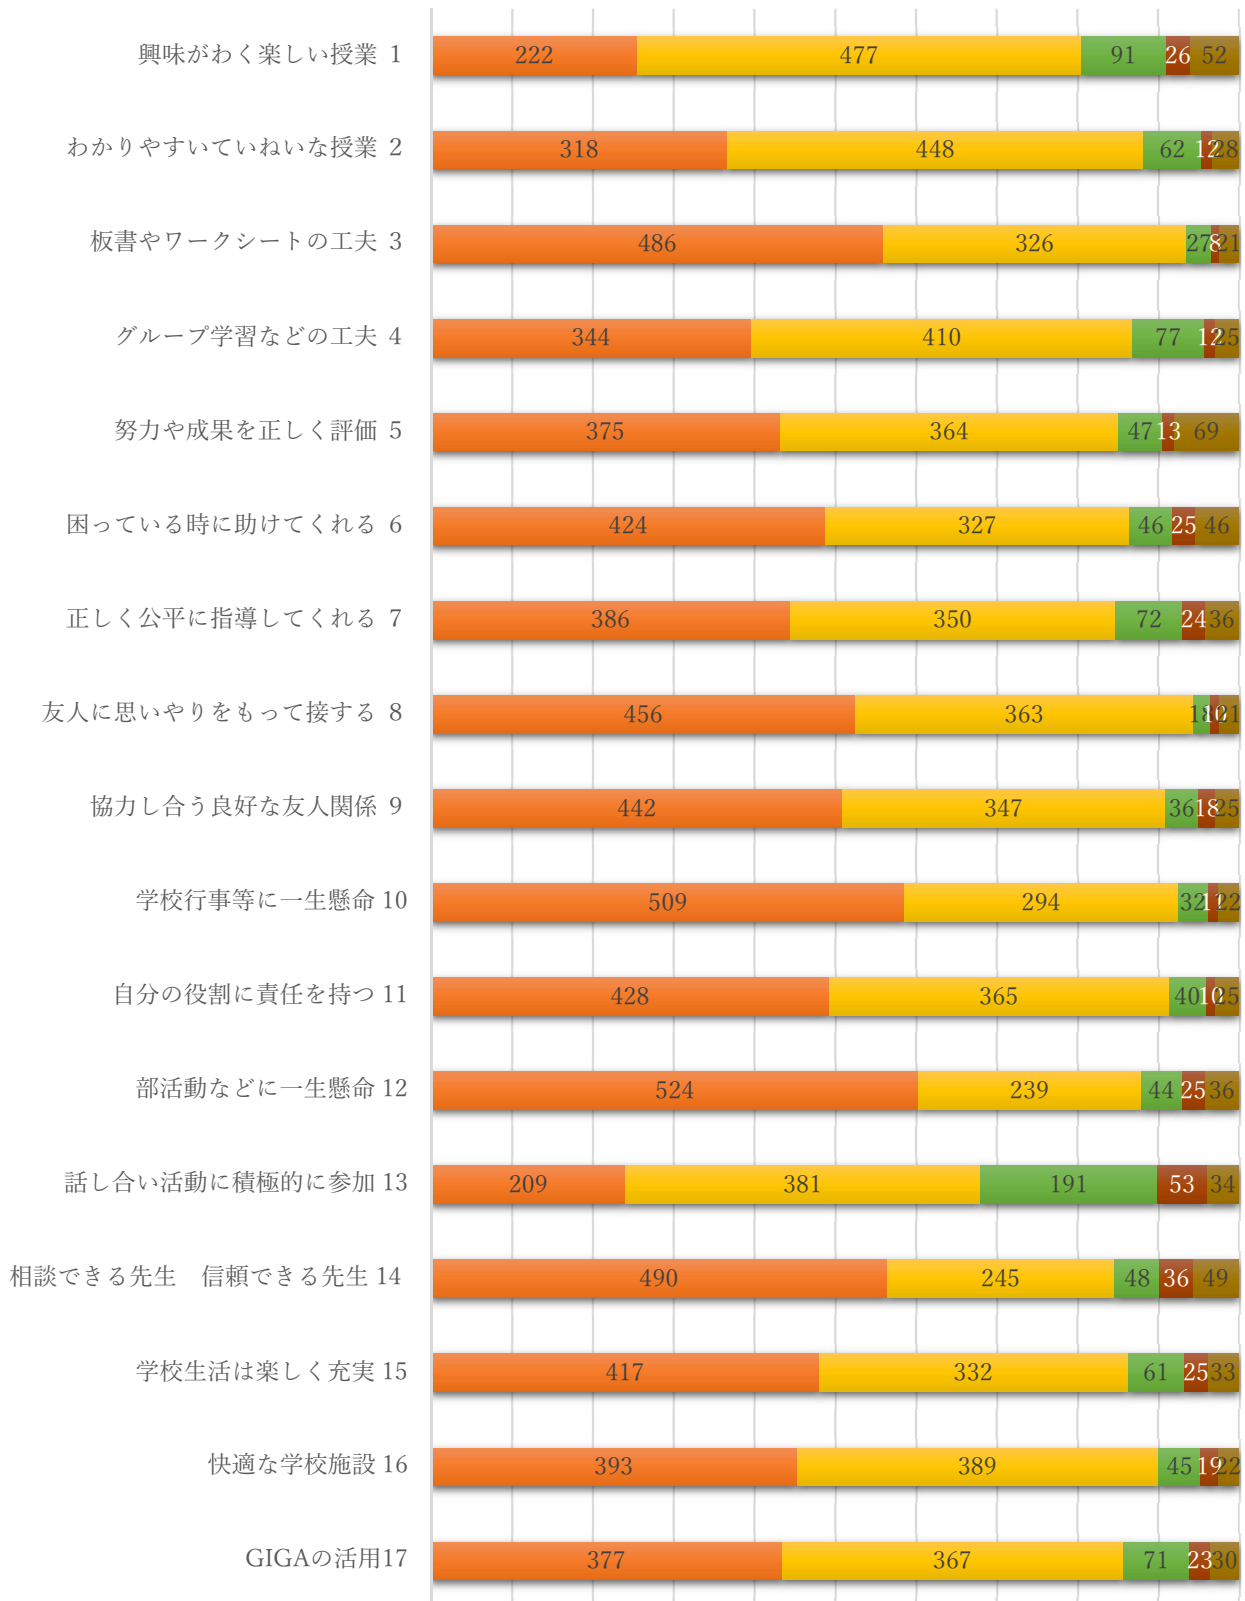

# 令和5年度 生徒アンケート

868名/951名 回答

0% 10% 20% 30% 40% 50% 60% 70% 80% 90% 100%

■ そう思う ■ どちらかと言えばそう思う ■ どちらかと言えばそう思わない ■ そう思わない ■ わからない