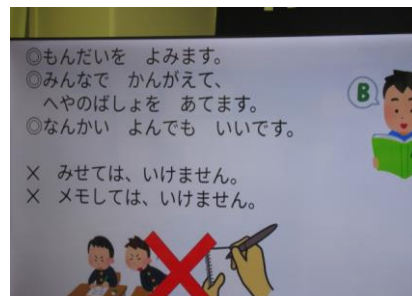

にじ 虹のかなたへ

かわさきしりつにしなかはらちゅうがっこう やかんがつきゅう
川崎市立西中原中学校 夜間学級
Tel.(044)777-2239
れいわ ねん がつ にち きん はっこう
令和6年11月15日 (金)発行

共生*共育プログラム 仲間づくり「先生ばかりが住んでいるマンション」

学活の時間に、自分の情報を みんなに 正しく伝えたり、友だちの情報を 共有したりして、マンション図 完成(問題解決)までを話し合う エクササイズを行いました。正しく 情報を 伝えようとはっきりと 話している様子や、さらに 友だちの情報を 聞くとして「もう1回 お願いします。」と 伝えるなど お互い協力して 解決に向かう活動ができました。最後に 振り返りを行いました。

～ 感想 ～

- ・ 友達と協力して 楽しかったです。みんなで 頑張り、よく考えました。
- ・ 友だちと 協力するのは とても大事です。自分の考えを 伝えるのも とても大事です。
- ・ 話し合いで 交流するのは 必要です。その時には、責任者が とても重要です。
- ・ チームで 話し合っ て 決めたので、みんな 頑張りました。全部、正解できました。
- ・ みんなで 楽しかったです。おもしろかったけれど 頑張りました。
- ・ とっても 面白かったです。次は、みんなでいっしょに モルックを やってみたいです。