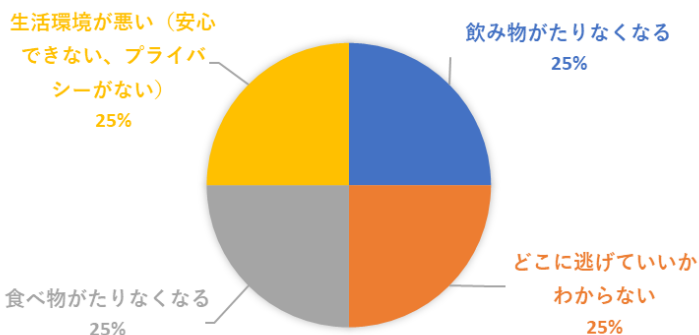

### 【学校が 休校になるとき】

①神奈川県内に 次の警報が発表された時(午後2時)は、生徒は 安全のために 学校は休校になります。

・特別警報 ・暴風警報 ・暴風雨(雪)警報

②川崎市内に 震度5強以上の 地震があった時は、学校が 休みになったり、帰りの時間が 変わったりする場合があります。

大きな地震が起きた時の 安心・安全な

行動について さらに学習していきます。

「災害時にこまること」のアンケートに 回答

してもらった結果を グラフにまとめました➡

災害時にこまったことベスト4

来週の予定		17日(月)			18日(火)			19日(水)			20日(木)			21日(金)		
会議		通常 B 授業 ・ 夕食														
行事		滋賀県教委視察														
		1年	2年	3年	1年	2年	3年	1年	2年	3年	1年	2年	3年	1年	2年	3年
1校時	A	美術			英語	数学	国語	漢字	数学	漢字	英語	数学	国語	国語	数学	英語
	B				会話	文法	読む	S英語	文法	S漢字	文法	S漢字				
2校時	A	美術			数学	英語	社会	家庭科			数学	英語	社会	数学	英語	国語
	B				読む	S社会	読む				S社会	読む	S社会	書く	英語	文法
3校時	A	国語	社会	英語	社会	文法	数学	家庭科			社会	国語	数学	体育		
	B	文法	S数学	書く	N漢字	S漢字	文法				N文法	S英語				
4校時	A	社会	国語	数学	国語	社会	英語	英語	社会	国語	国語	漢字	英語	学活		
	B	文法	N文法	S英語	文法	社会	数学	会話	S数学	会話	N文法	S数学				