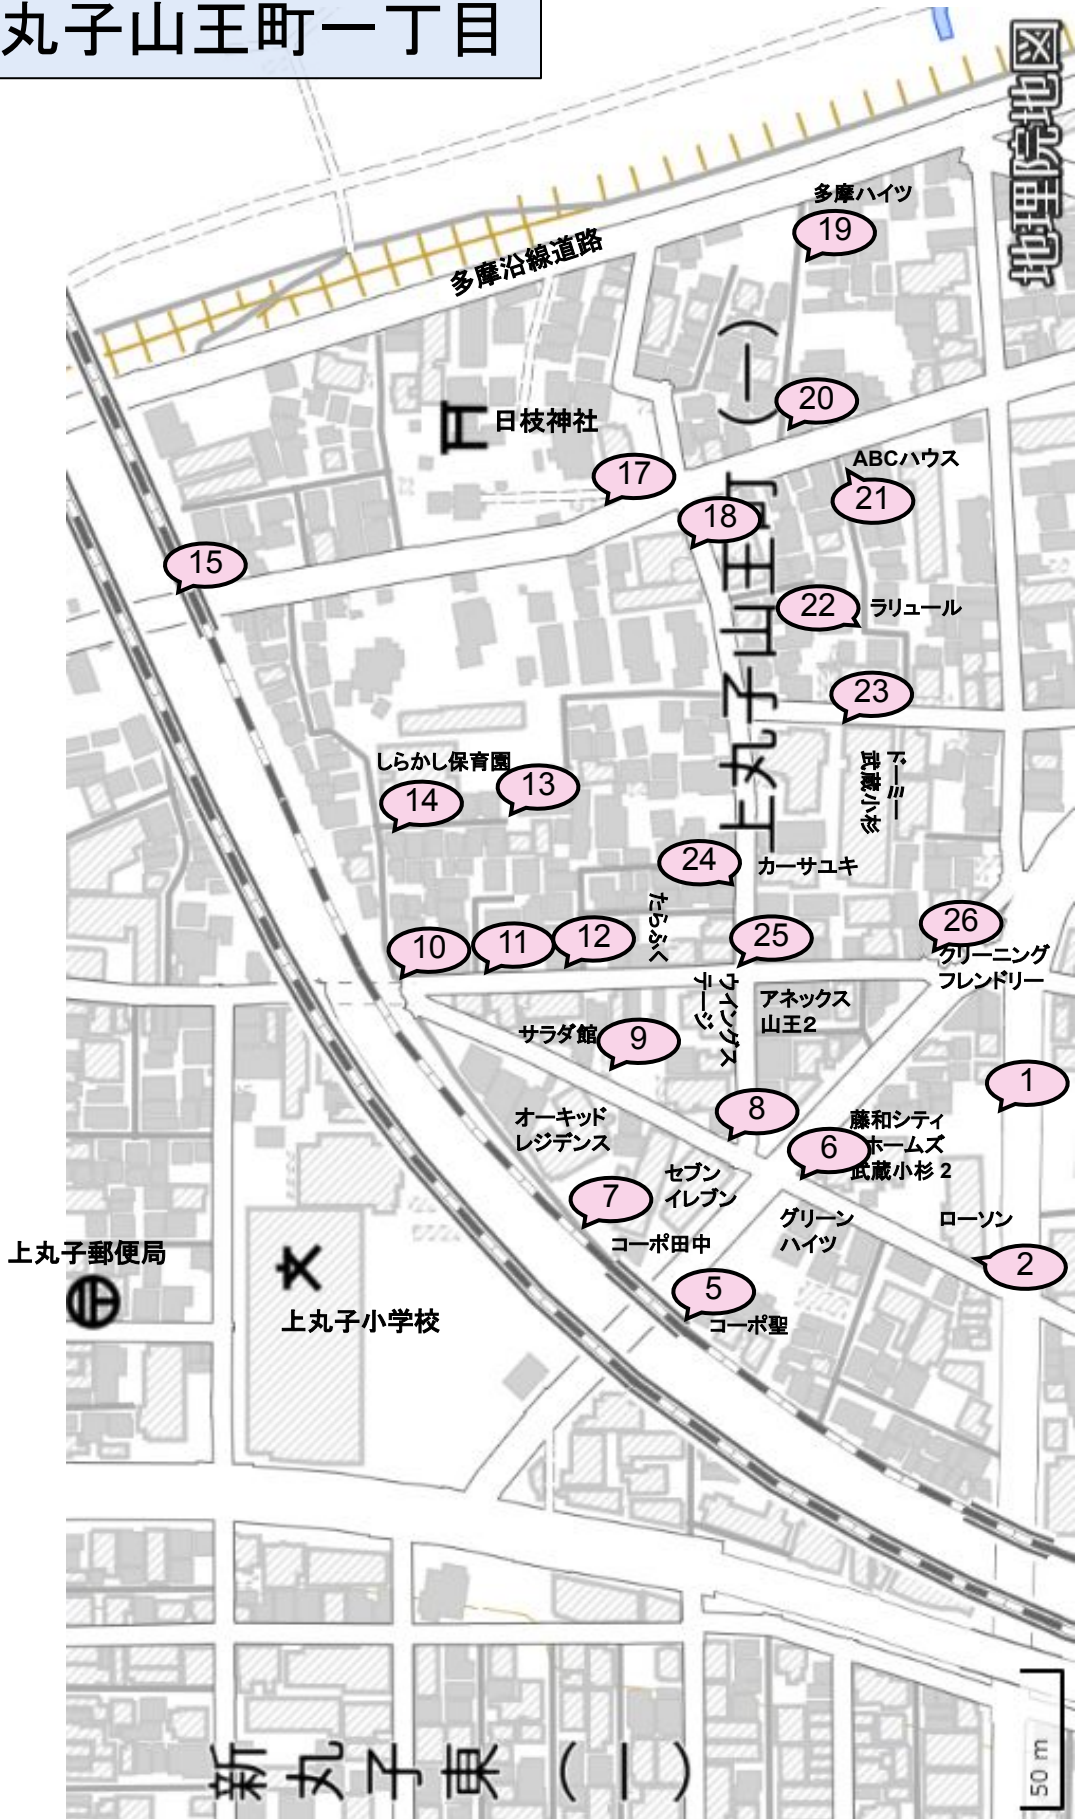

上丸子天神町

2 ※9月末に撤去しますが、11月末まで見回りをお願いします。
10月以降にゴミが出ていた場合は、お手数ですが、中原生活環境事業所へ
電話にてご連絡をお願いします。

【中原生活環境事業所 044-411-9220】

小杉陣屋町一丁目

小杉陣屋町二丁目

小杉町二丁目

わくす中原
中原保育園

100 m

31
P

新丸

37

松本
クリニック

36

ドミノピザ

藤和シティ
ホームズ
武蔵小杉
アビリア

KAHARA2

中原街道

丸子通公園

30 m

新丸子東一丁目：新丸子東地区 Aグループ

新丸子東二・三丁目：新丸子東地区 Bグループ

上丸子八幡町

上丸子山王町一丁目

上丸子山王町二丁目