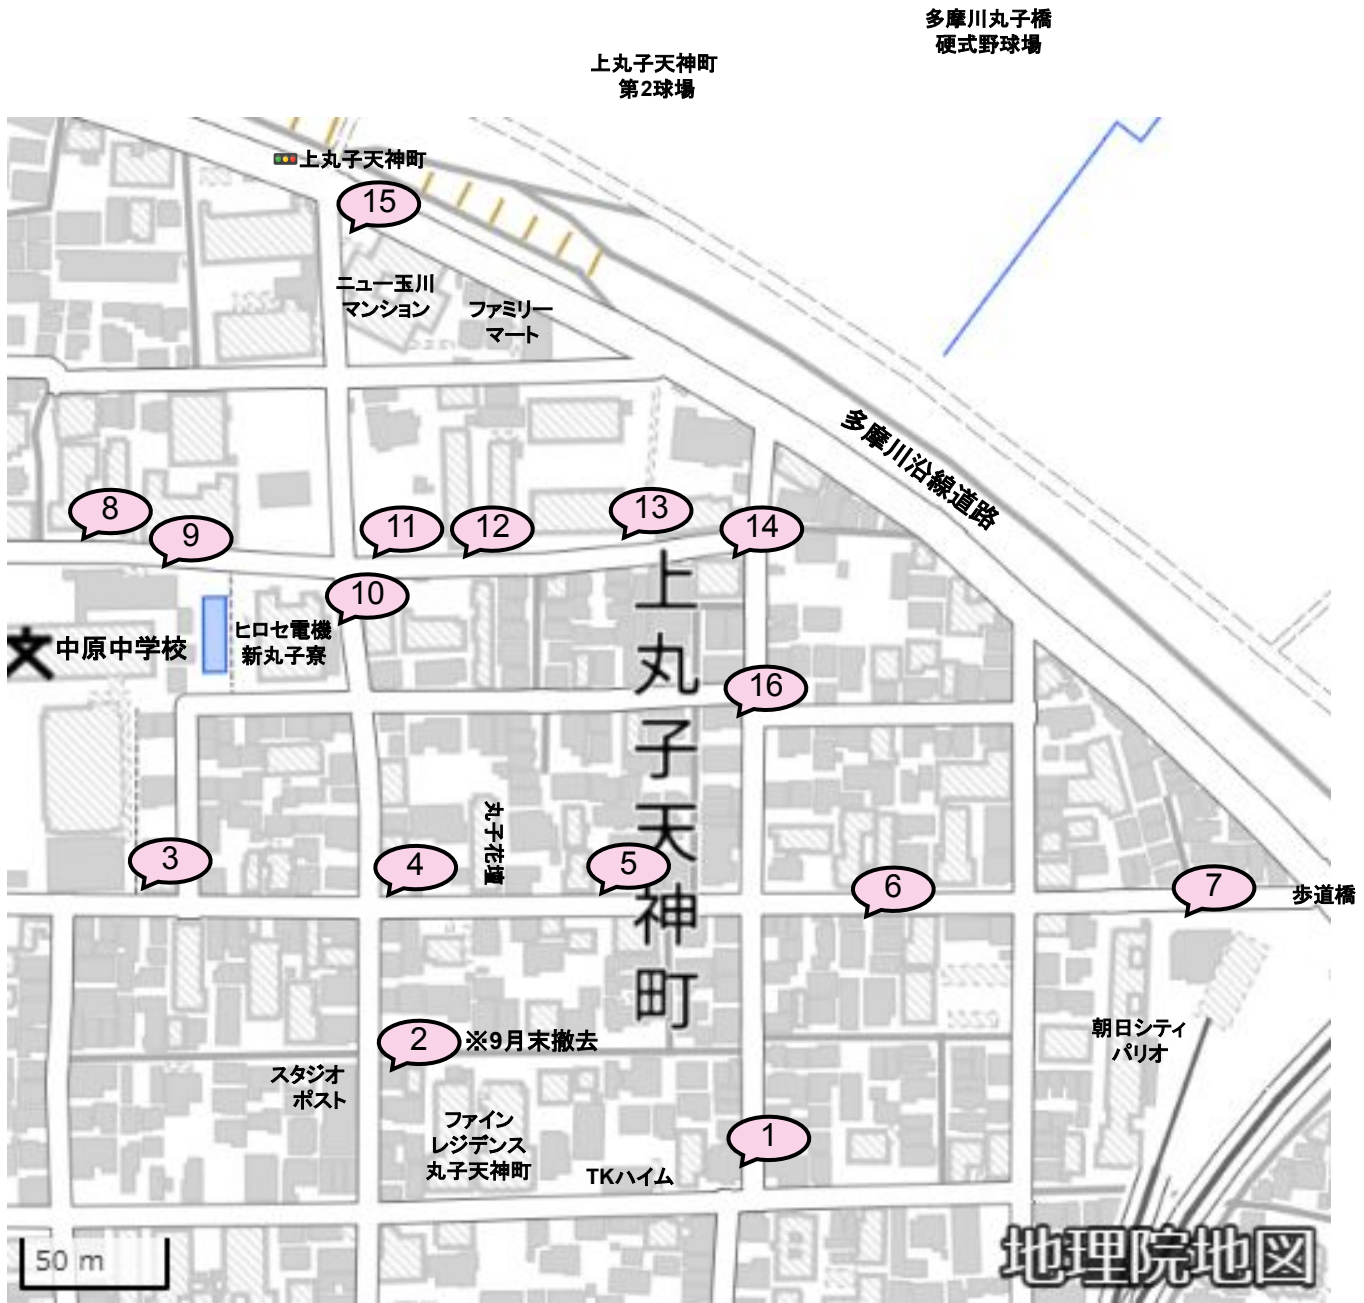

上丸子天神町

2 ※9月末に撤去しますが、11月末まで見回りをお願いします。
10月以降にゴミが出ていた場合は、お手数ですが、中原生活環境事業所へ
電話にてご連絡をお願いします。

【中原生活環境事業所 044-411-9220】

小杉陣屋町一丁目

小杉陣屋町二丁目

小杉町二丁目

わくす中原
中原保育園

100 m

小杉二丁目
町会会館 武蔵小杉店

地理院地図

南武線

小杉一丁目・新丸子町

旧7

※6月より「新7」へ移設しました。
引き続き7月末まで見回りをお願いします。
6月以降にゴミが出ていた場合は、お手数ですが、中原生活環境事業所へ
電話にてご連絡をお願いします。【中原生活環境事業所 044-411-9220】

出典：国土地理院タイルに建物名・施設名・店舗名・資源回収ポイントを追記
<https://maps.gsi.go.jp/>

丸子通一丁目

丸子通二丁目

地理院地図

丸子橋交番

網島街道

グリーン
ラザホテル

グラン
デールK

34

中原街道

丸子通公園

30 m

新丸子東一丁目：新丸子東地区 Aグループ

新丸子東二・三丁目：新丸子東地区 Bグループ

上丸子八幡町

上丸子山王町一丁目

上丸子山王町二丁目