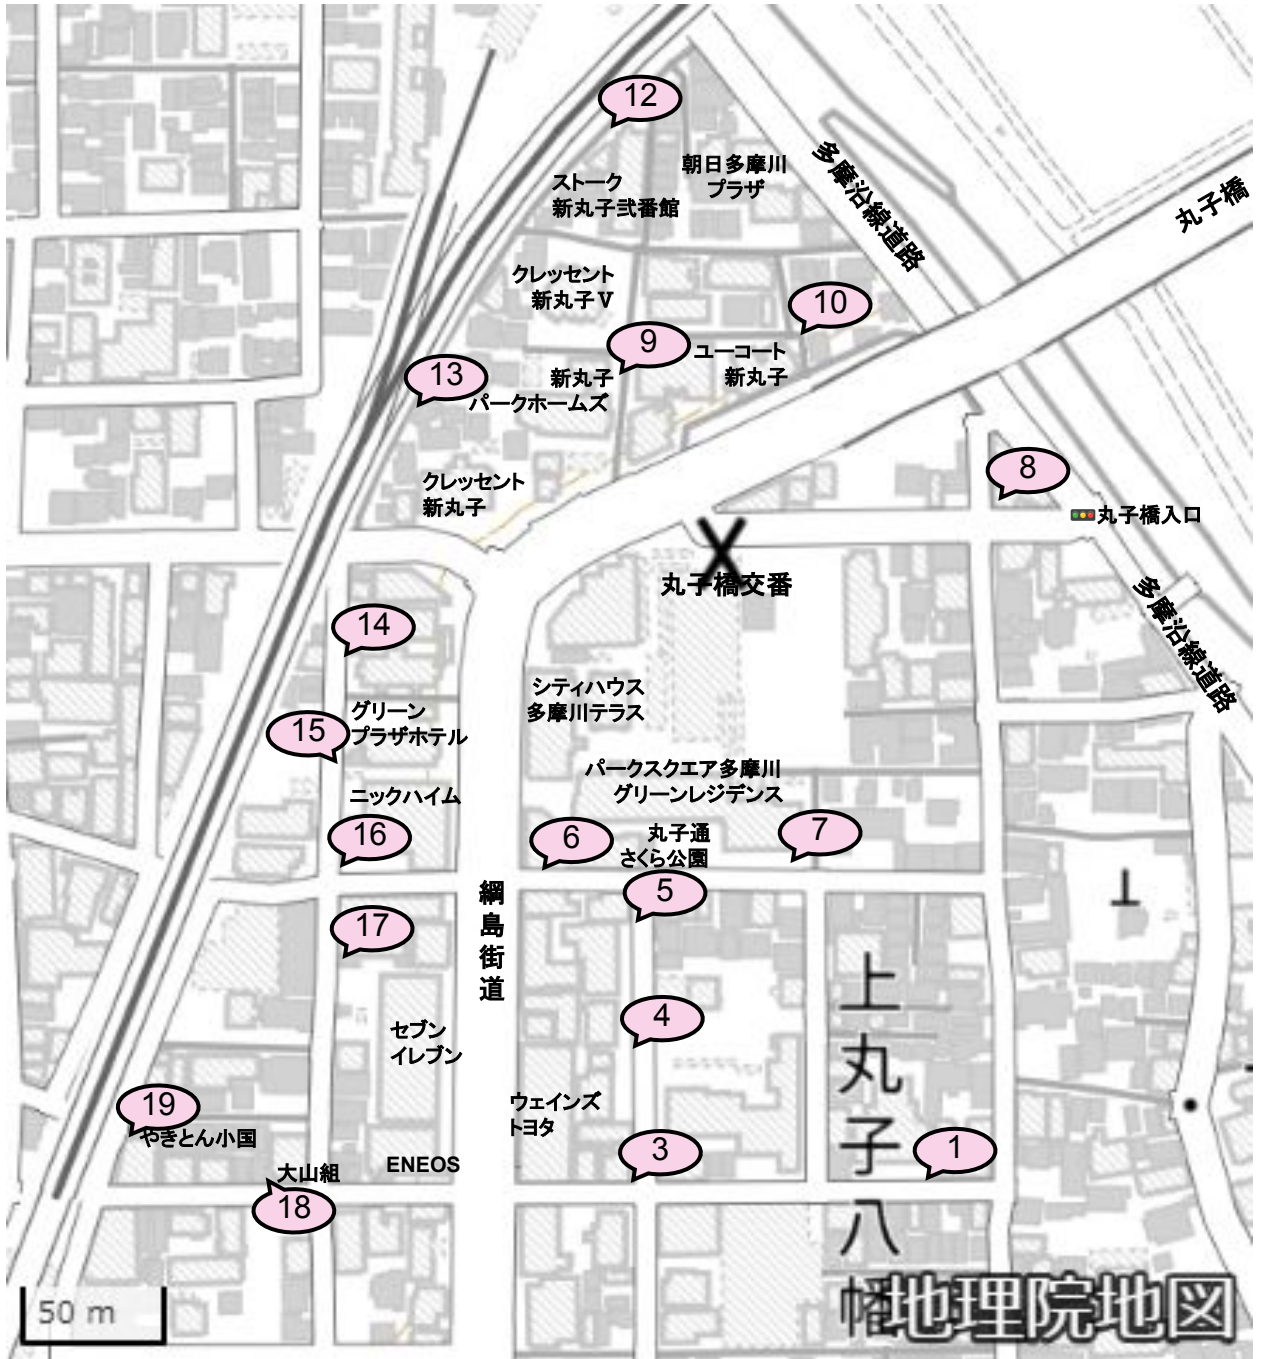

小杉二丁目
町会会館 武蔵小杉店

地理院地図

南武線

小杉一丁目・新丸子町

旧7

※6月より「新7」へ移設しました。
引き続き7月末まで見回りをお願いします。
6月以降にゴミが出ていた場合は、お手数ですが、中原生活環境事業所へ
電話にてご連絡をお願いします。【中原生活環境事業所 044-411-9220】

出典：国土地理院タイルに建物名・施設名・店舗名・資源回収ポイントを追記
<https://maps.gsi.go.jp/>

丸子通一丁目

丸子通二丁目

地理院地図

丸子橋交番

網島街道

グリーン
ラザホテル

グラン
デールK

34

中原街道

33

パレス
セベリア

勝又

まいばす
けっと

新丸子子ども
文化センター

35

ファミリーマート
オリックス
レンタカー

中原街道

丸子通公園

30 m

新丸子東一丁目：新丸子東地区 Aグループ

新丸子東二・三丁目：新丸子東地区 Bグループ

上丸子八幡町

上丸子山王町一丁目

上丸子山王町二丁目