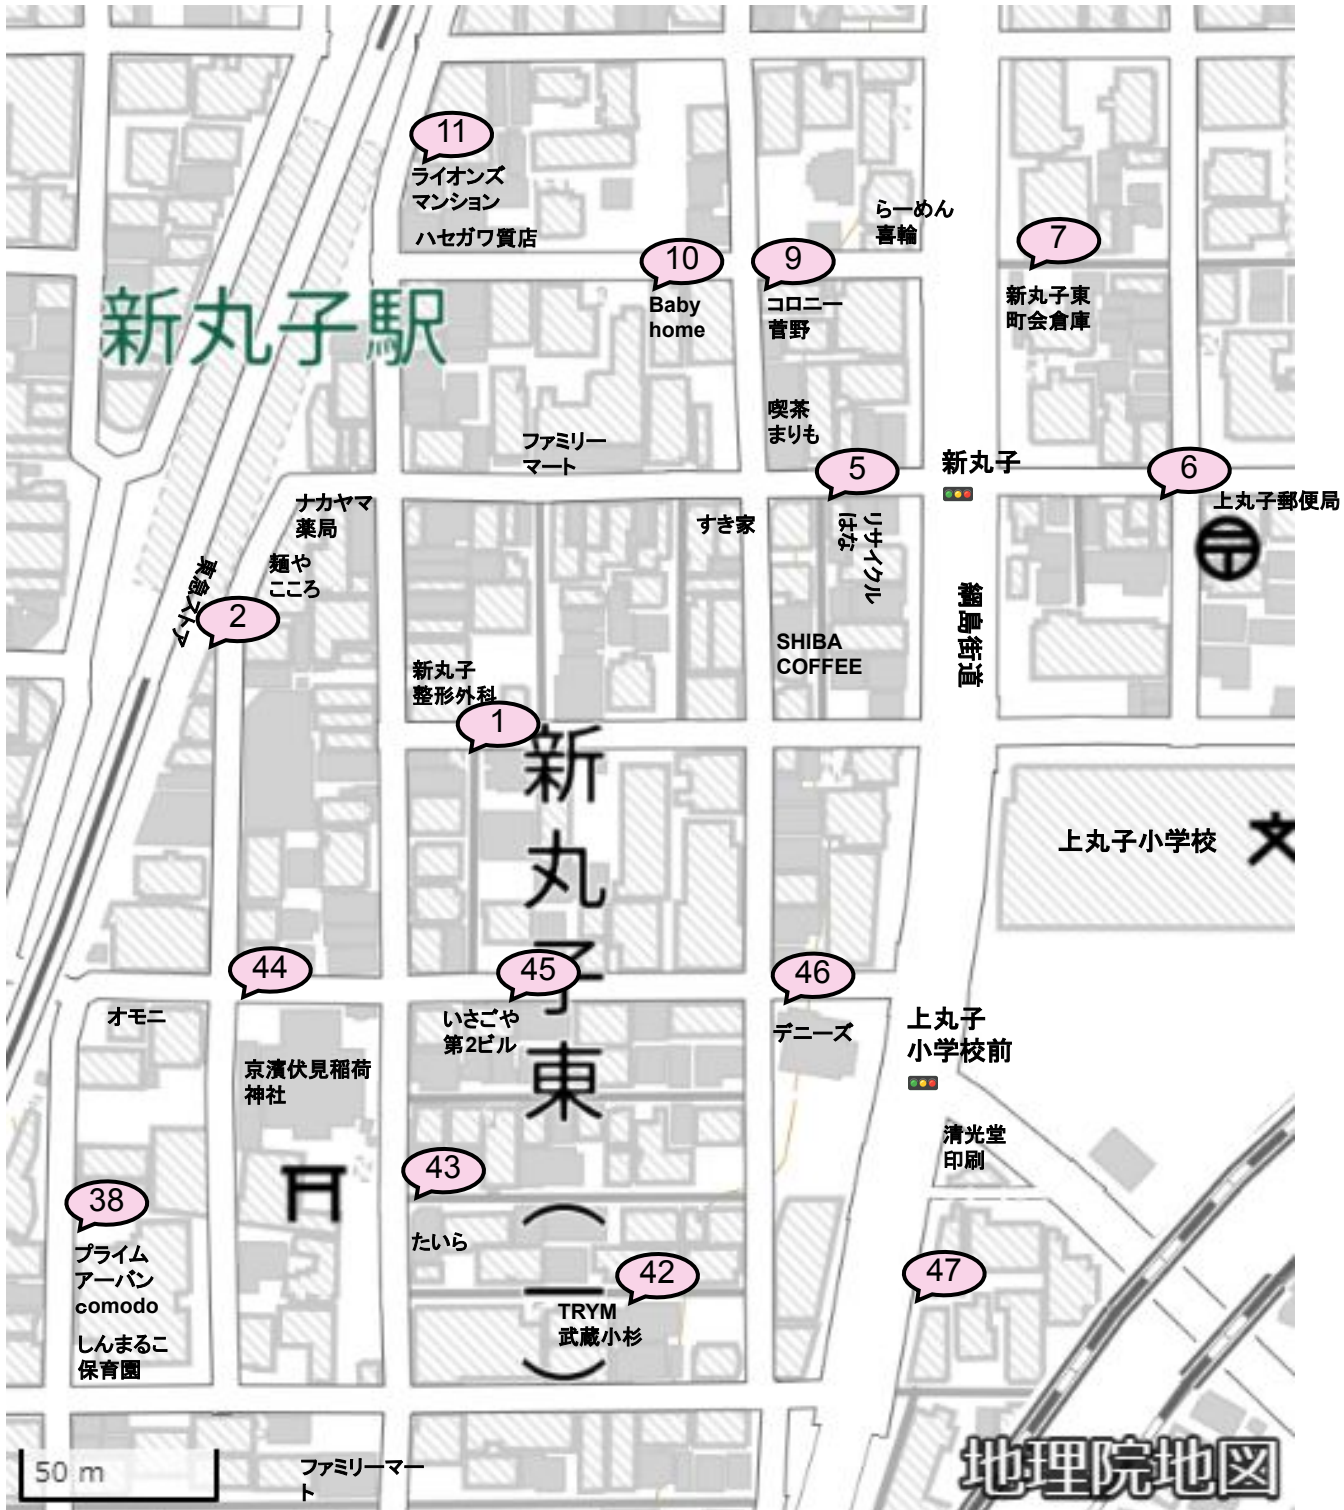

中原街道

33

パレス
セベリア

勝又

まいばす
けっと

新丸子子ども
文化センター

35

ファミリーマート
オリックス
レンタカー

31
P

新丸

37

松本
クリニック

36

ドミノピザ

藤和シティ
ホームズ
武蔵小杉
アビリア

KAHARA2

中原街道

丸子通公園

30 m

新丸子東一丁目：新丸子東地区 Aグループ

新丸子東二・三丁目：新丸子東地区 Bグループ

上丸子八幡町

上丸子山王町一丁目

上丸子山王町二丁目