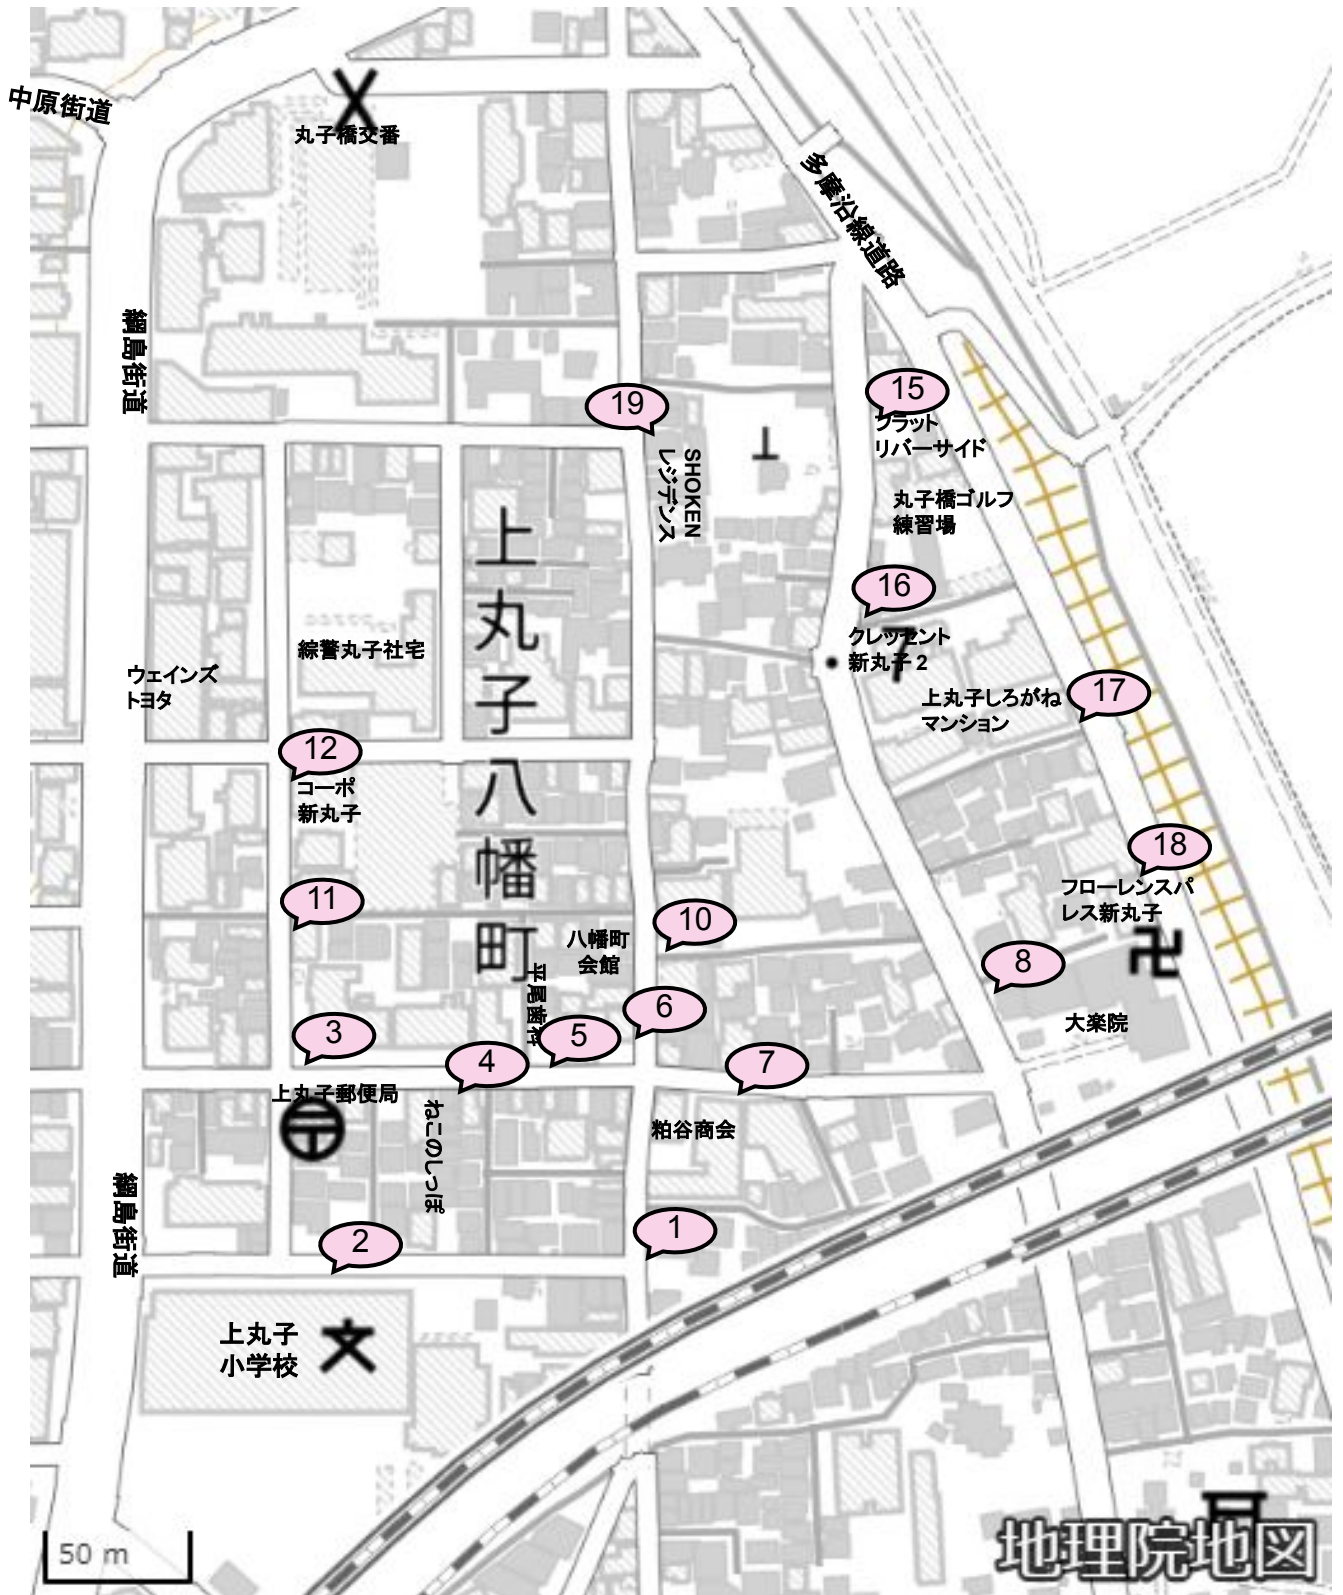

31
P

新丸

37

松本
クリニック

36

ドミノピザ

藤和シティ
ホームズ
武蔵小杉
アビリア

KAHARA2

中原街道

丸子通公園

30 m

新丸子東一丁目：新丸子東地区 Aグループ

新丸子東二・三丁目：新丸子東地区 Bグループ

上丸子八幡町

上丸子山王町一丁目

上丸子山王町二丁目