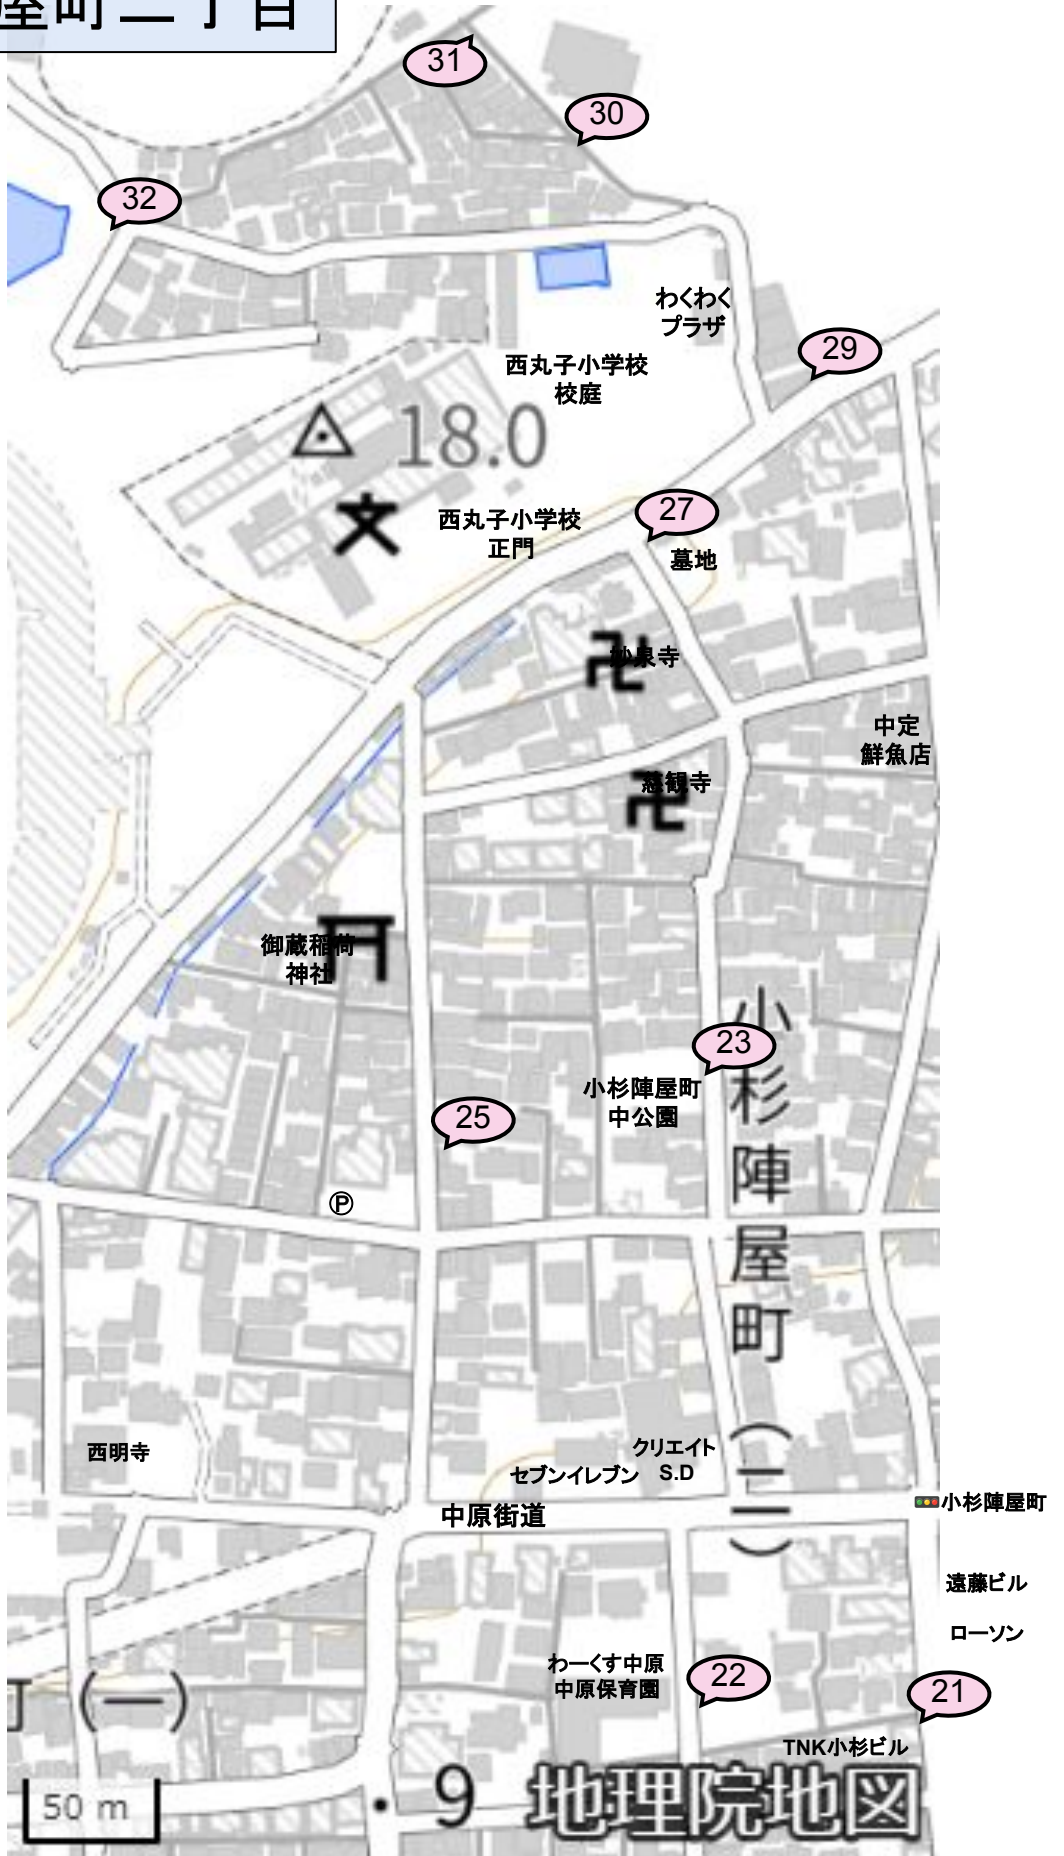

上丸子天神町

2 ※9月末に撤去しますが、11月末まで見回りをお願いします。
10月以降にゴミが出ていた場合は、お手数ですが、中原生活環境事業所へ
電話にてご連絡をお願いします。

【中原生活環境事業所 044-411-9220】

小杉陣屋町一丁目

小杉陣屋町二丁目

小杉町二丁目

わくす中原
中原保育園

100 m

小杉二丁目
町会会館 武蔵小杉店

地理院地図

南武線

小杉一丁目・新丸子町

旧7

※6月より「新7」へ移設しました。
引き続き7月末まで見回りをお願いします。
6月以降にゴミが出ていた場合は、お手数ですが、中原生活環境事業所へ
電話にてご連絡をお願いします。【中原生活環境事業所 044-411-9220】

出典：国土地理院タイルに建物名・施設名・店舗名・資源回収ポイントを追記
<https://maps.gsi.go.jp/>

丸子通一丁目

丸子通二丁目

地理院地図

丸子橋交番

網島街道

グリーン
ラザホテル

グラン
デールK

34

中原街道

丸子通公園

30 m

新丸子東一丁目：新丸子東地区 Aグループ

新丸子東二・三丁目：新丸子東地区 Bグループ

上丸子八幡町

上丸子山王町一丁目

上丸子山王町二丁目