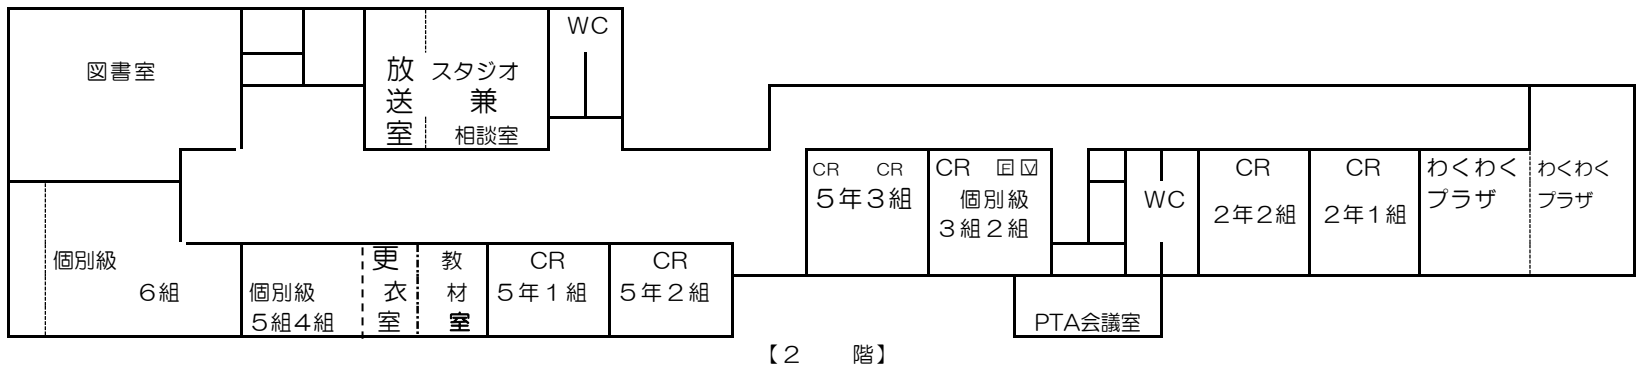

令和5年度 川崎市立田島小学校 教室配置

【屋上踊り場】