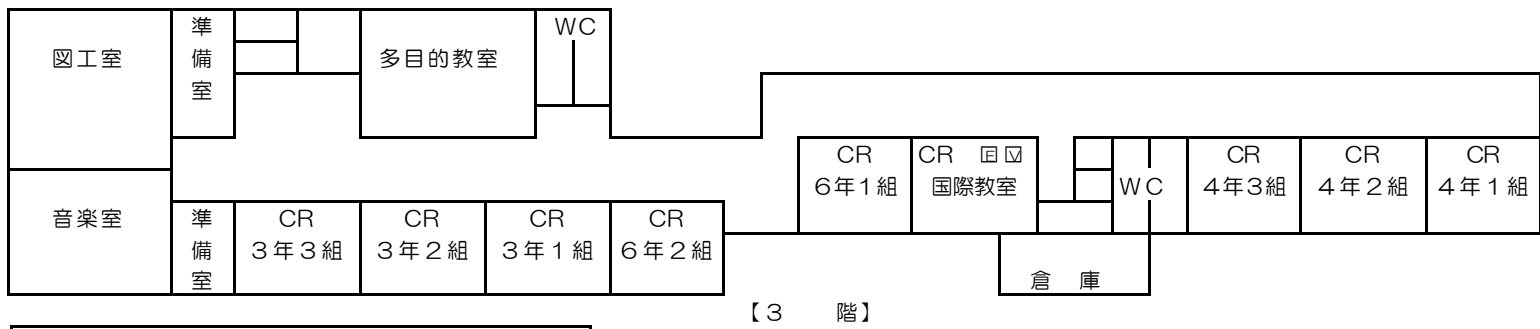

令和5年度 川崎市立田島小学校 教室配置

【屋上踊り場】