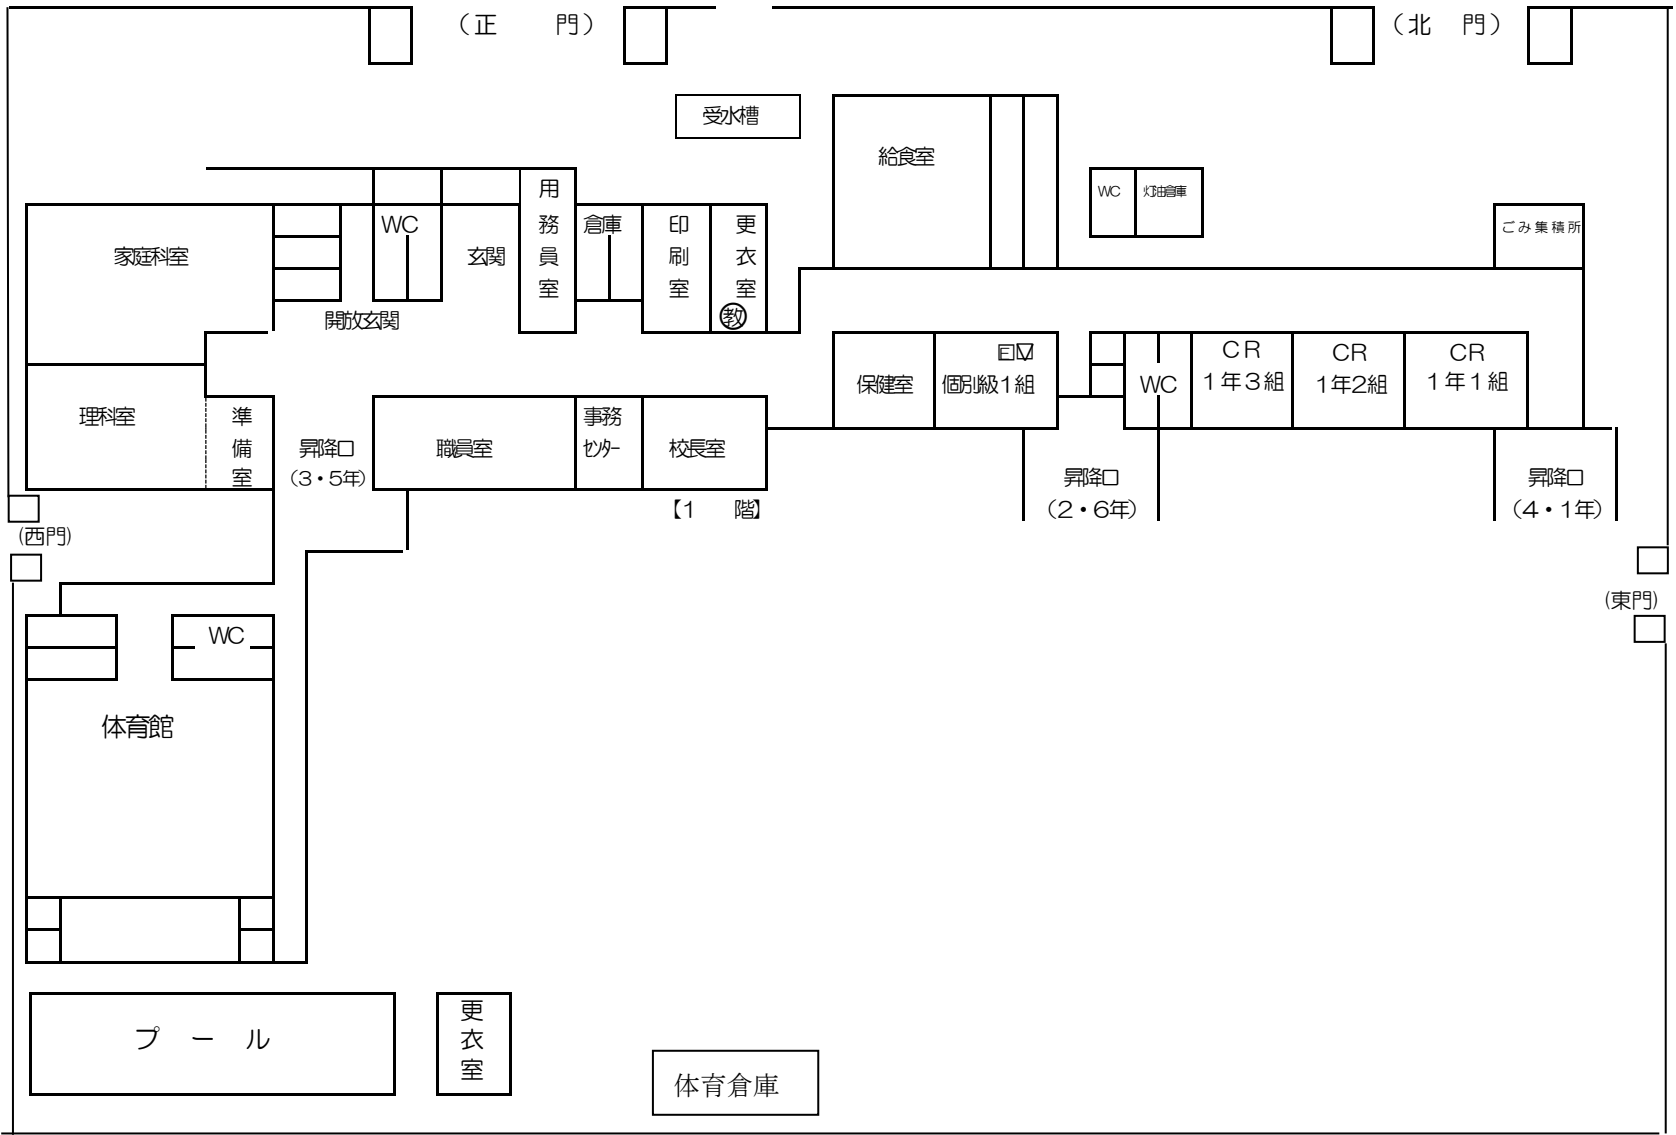

令和5年度 川崎市立田島小学校 教室配置

【屋上踊り場】