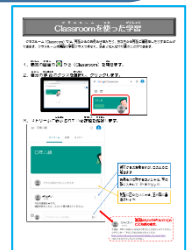

ぎ が たんまつ つか GIGA端末を使ってみよう

1 G I G A^{たんまつ}端末にログインしよう

自分の^{じぶん}なまえをたしかめたら、

パスワードを^{にゅうりょく}入力して
➡ をクリック (タップ)

2 クラslルーム (Classroom) を^{つか}使おう

クラslルームでは、先生^{せんせい}からのお知らせ^{おしらせ}を受け^う取^とったり、先生^{せんせい}に連絡^{れんらく}をしたりできます。

クラslルームを^{つか}使うときは、画面右上の
#マークをクリックし、 のアイコン
をクリック (タップ)

つづきは

「クラslルーム ^{つか}を使った^{がくしゅう}学習」へ

3 ミライシードを^{つか}使おう

ミライシードでは、ドリルパークやオクリンクが^{つか}使えます。

ミライシードを^{つか}使うときは、画面上に
表示されている「ブックマーク」か
ら、「ミライシード」をクリック
(タップ)

つづきは