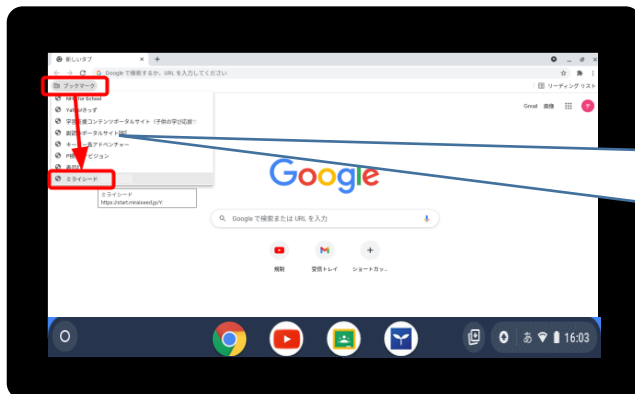

ぎ が たんまつ つか GIGA端末を使ってみよう

1 G I G A^{たんまつ}端末にログインしよう

自分の^{じぶん}なまえをたしかめたら、

パスワードを^{にゅうりょく}入力して
➡ をクリック (タップ)

2 クラslルーム (Classroom) を^{つか}使おう

クラslルームでは、先生^{せんせい}からのお知らせ^{おしらせ}を受け^う取^とったり、先生^{せんせい}に連絡^{れんらく}をしたりできます。

クラslルームを^{つか}使うときは、画面右上の
#マークをクリックし、 のアイコン
をクリック (タップ)

つづきは

「クラslルーム ^{つか}を使った^{がくしゅう}学習」へ

3 ミライシードを^{つか}使おう

ミライシードでは、ドリルパークやオクリンクが^{つか}使えます。

ミライシードを^{つか}使うときは、画面上に
表示されている「ブックマーク」か
ら、「ミライシード」をクリック
(タップ)

つづきは