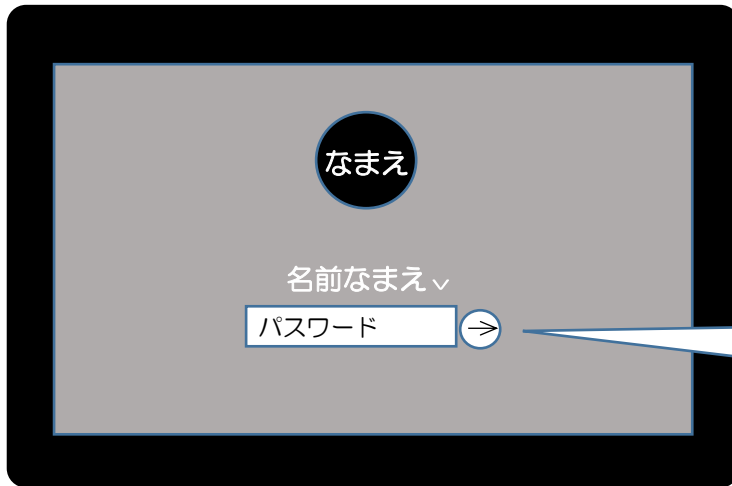

ぎ が たんまつ つか GIGA端末を使ってみよう

1 G I G A^{たんまつ}端末にログインしよう

自分の^{じぶん}なまえをたしかめたら、

パスワードを^{にゅうりょく}入力して
➡ をクリック (タップ)

2 クラslルーム (Classroom) を^{つか}使おう

クラslルームでは、先生^{せんせい}からのお知らせ^{おしらせ}を受け^う取^とったり、先生^{せんせい}に連絡^{れんらく}をしたりできます。

クラslルームを^{つか}使うときは、画面右上の
#マークをクリックし、 のアイコン
をクリック (タップ)

つづきは

「クラslルーム ^{つか}を使った^{がくしゅう}学習」へ

3 ミライシードを^{つか}使おう

ミライシードでは、ドリルパークやオクリンクが^{つか}使えます。

ミライシードを^{つか}使うときは、画面上に
表示されている「ブックマーク」か
ら、「ミライシード」をクリック
(タップ)

つづきは