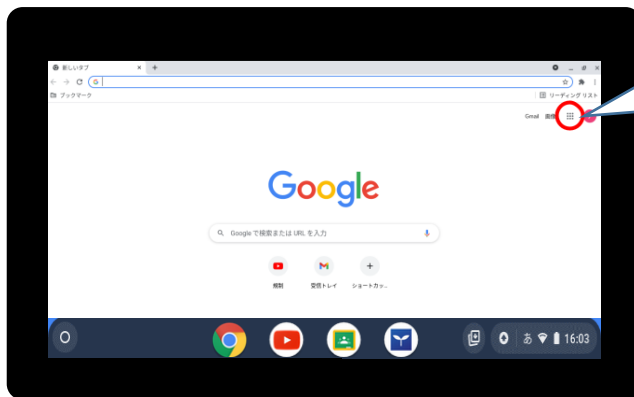

ぎ が たんまつ つか GIGA端末を使ってみよう

1 G I G A^{たんまつ}端末にログインしよう

自分の^{じぶん}なまえをたしかめたら、

パスワードを^{にゅうりょく}入力して
➡ をクリック (タップ)

2 クラslルーム (Classroom) を^{つか}使おう

クラslルームでは、先生^{せんせい}からのお知らせ^{おしらせ}を受け^う取^とったり、先生^{せんせい}に連絡^{れんらく}をしたりできます。

クラslルームを^{つか}使うときは、画面右上の
#マークをクリックし、 のアイコン
をクリック (タップ)

つづきは

「クラslルーム ^{つか}を使った^{がくしゅう}学習」へ

3 ミライシードを^{つか}使おう

ミライシードでは、ドリルパークやオクリンクが^{つか}使えます。

ミライシードを^{つか}使うときは、画面上に
表示されている「ブックマーク」か
ら、「ミライシード」をクリック
(タップ)

つづきは