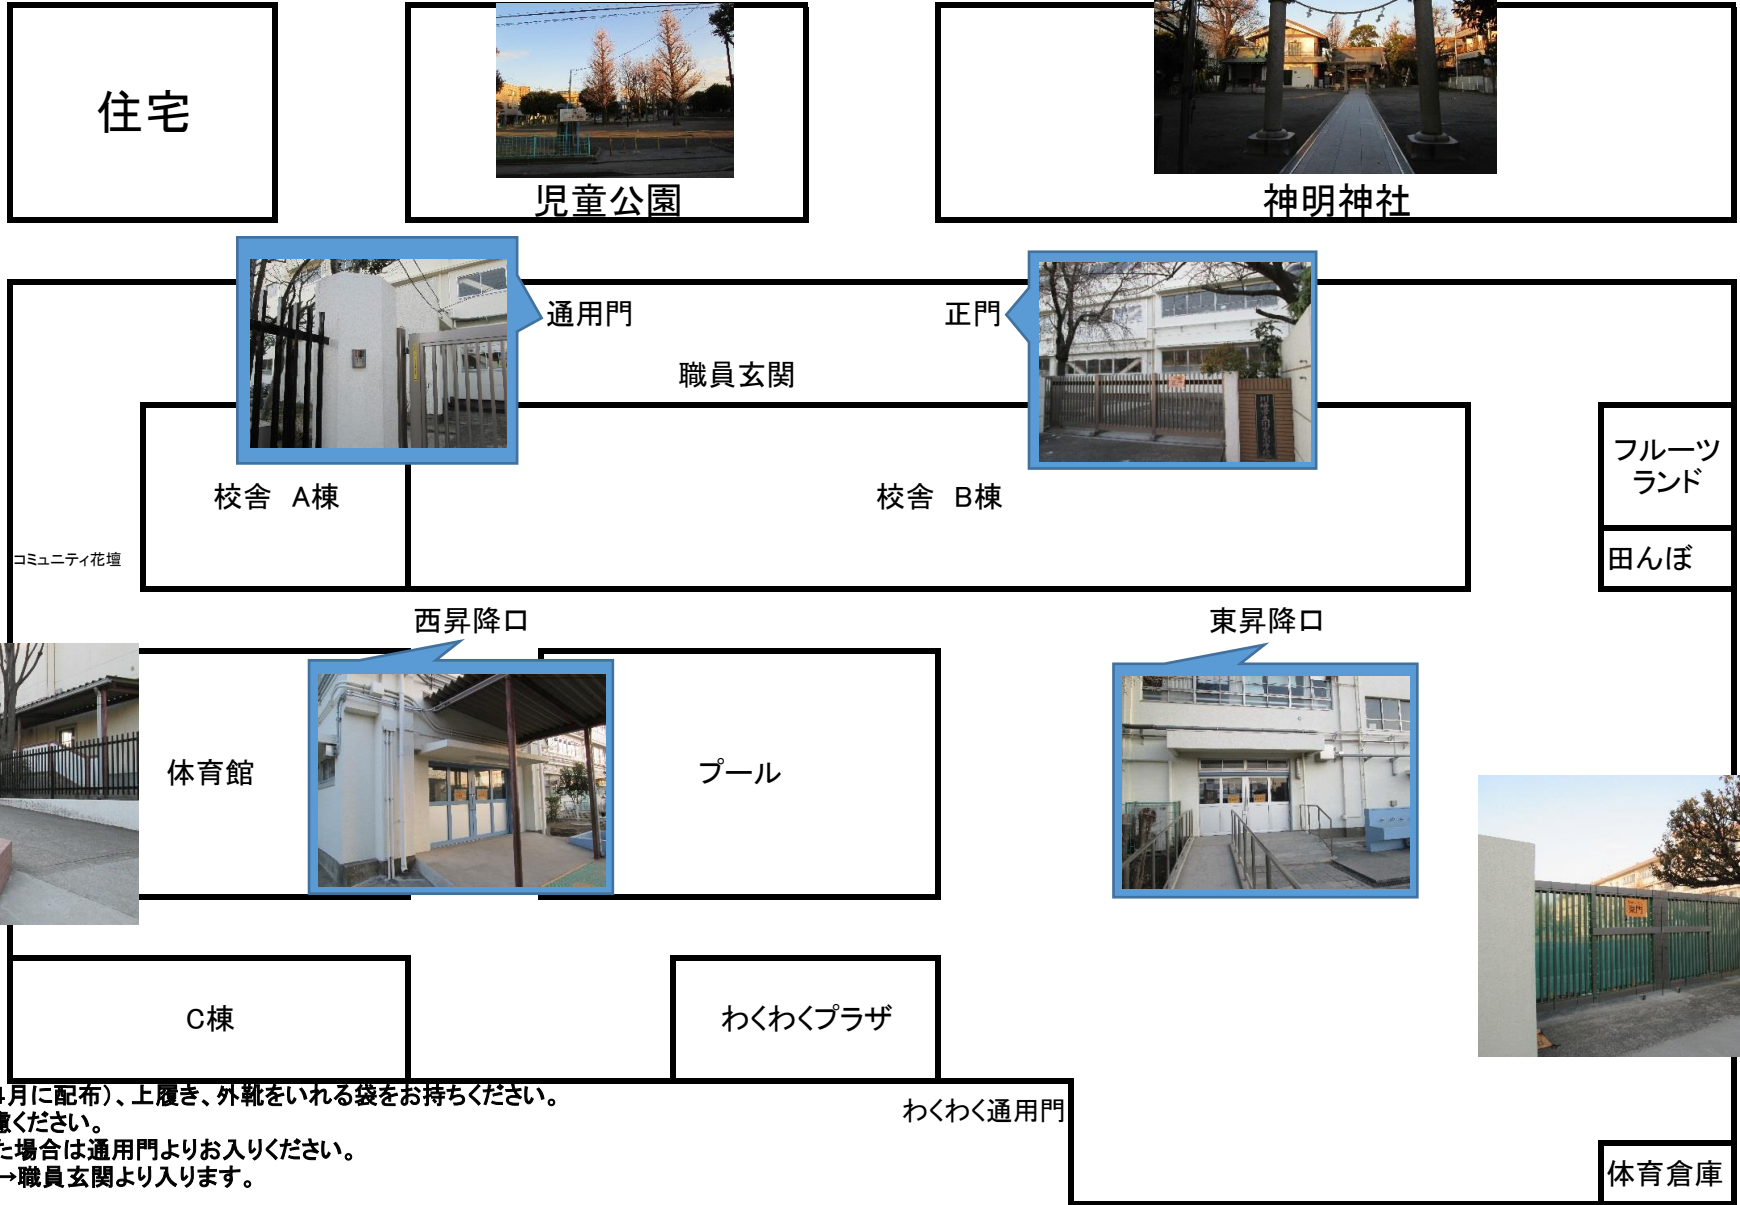

# 川中島小学校 学校案内図

来校の際にはIDカード(4月に配布)、上履き、外靴をいれる袋をお持ちください。  
 自転車での来校はご遠慮ください。  
 お子さんが遅刻・早退した場合は通用門よりお入りください。  
 授業参観の場合は正門→職員玄関より入ります。