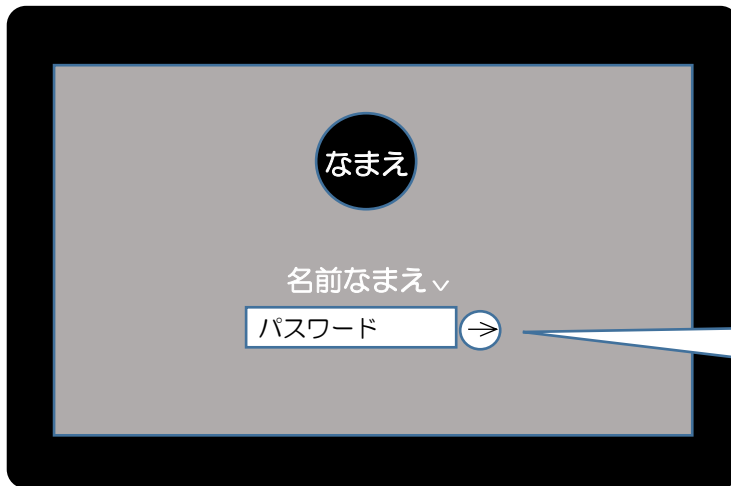

ぎ が たんまつ つか GIGA端末を使ってみよう

1 G I G A ^{たんまつ}端末にログインしよう

自分のなまえをたしかめたら、

パスワードを入力して
➡️をクリック (タップ)

2 Chromeブラウザを起動しよう

Chromeブラウザは、Classroomやミライシードを起動するために始めに起動します。

Chromeブラウザを使うときは
Chromeのアイコンをクリック (タップ)

つづきは

「Classroomを使った学習」へ

3 ブックマークからミライシードを起動する。

ミライシードでは、ドリルパークやオクリンクが使えます。

ミライシードを使うときは
ブックマークから「ミライシード」の
アイコンをクリック (タップ)

つづきは

「ミライシードを使った学習」へ