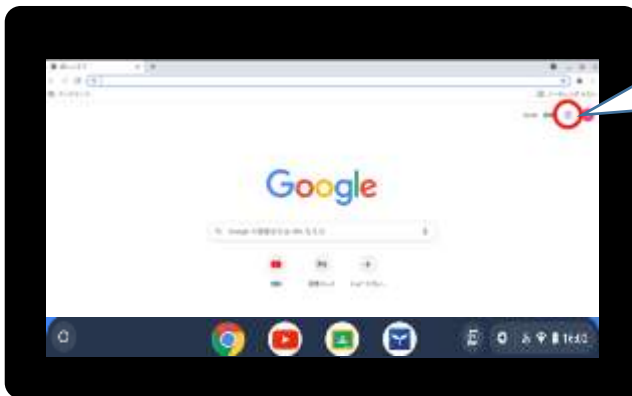

## 1 GIGA<sup>たんまつ</sup>端末にログインしよう

自分のなまえをたしかめたら、

パスワードを<sup>にゅうりょく</sup>入力して  
→をクリック (タップ)

## 2 クラスルーム (Classroom) を<sup>つか</sup>使おう

クラスルームでは、先生<sup>せんせい</sup>からのお知らせ<sup>おしらせ</sup>を受け<sup>う</sup>取<sup>と</sup>ったり、先生<sup>せんせい</sup>に連絡<sup>れんらく</sup>をし<sup>し</sup>たりできます。

クラスルームを<sup>つか</sup>使うときは、画面右上の  
≡マークをクリックし、のアイコンをクリック (タップ)