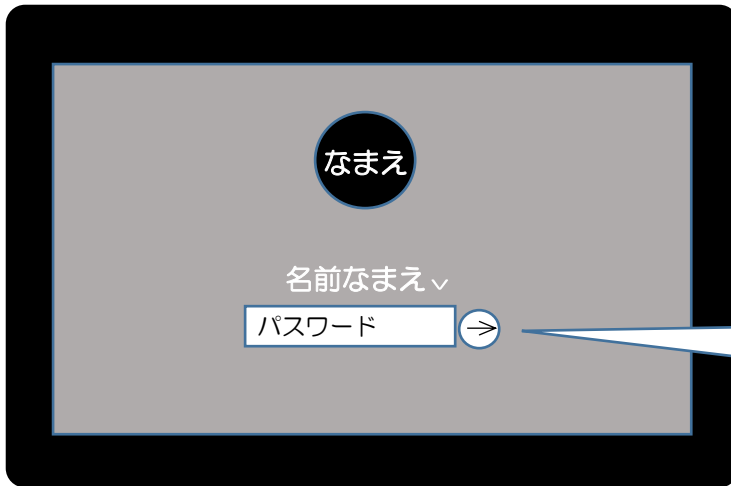

## 1 GIGA<sup>たんまつ</sup>端末にログインしよう

自分のなまえをたしかめたら、

パスワードを<sup>にゅうりょく</sup>入力して  
→をクリック (タップ)

## 2 クラスルーム (Classroom) を<sup>つか</sup>使おう

クラスルームでは、先生<sup>せんせい</sup>からのお知らせ<sup>おしらせ</sup>を受け<sup>う</sup>取<sup>と</sup>ったり、先生<sup>せんせい</sup>に連絡<sup>れんらく</sup>をし<sup>し</sup>たりできます。

クラスルームを<sup>つか</sup>使うときは、画面右上の  
≡マークをクリックし、のアイコンをクリック (タップ)