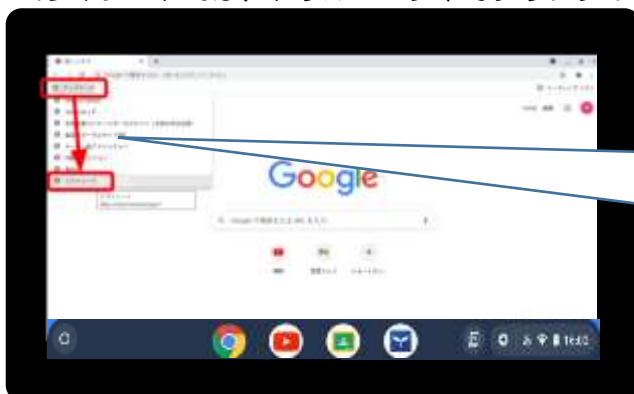

3 ミライシードを^{つか}使おう

ミライシードでは、ドリルパークやオクリンクが^{つか}使えます。