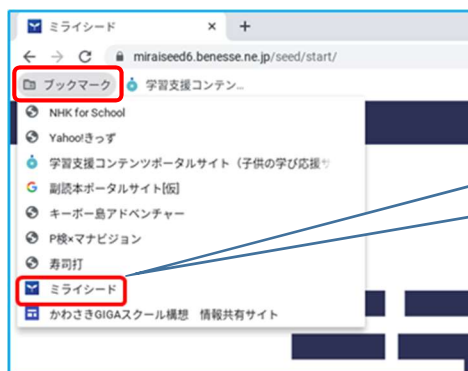

ぎ が たんまつ つか GIGA端末を使ってみよう

1 G I G A ^{たんまつ}端末にログインしよう

自分のなまえをたしかめたら、

パスワードを ^{にゅうりょく}入力して
➡ をクリック (タップ)

2 Chrome ^{クロム}ブラウザを ^{きどう}起動しよう

Chrome ^{クロム}ブラウザは、^{クラスルーム}Classroomや ^{ミライシード}ミライシードを ^{きどう}起動するために始めに ^{きどう}起動します。

Chrome ^{クロム}ブラウザを使うときは
のアイコンをクリック (タップ)

つづきは
^{クラスルーム}「Classroomを使った学習」へ
※本校ホームページに掲載しています。

3 ブックマークから ^{ミライシード}ミライシードを ^{きどう}起動する。

ミライシードでは、ドリルパークやオクリンクが ^{つか}使えます。

ミライシードを使うときは
ブックマークから「ミライシード」の
アイコンをクリック (タップ)