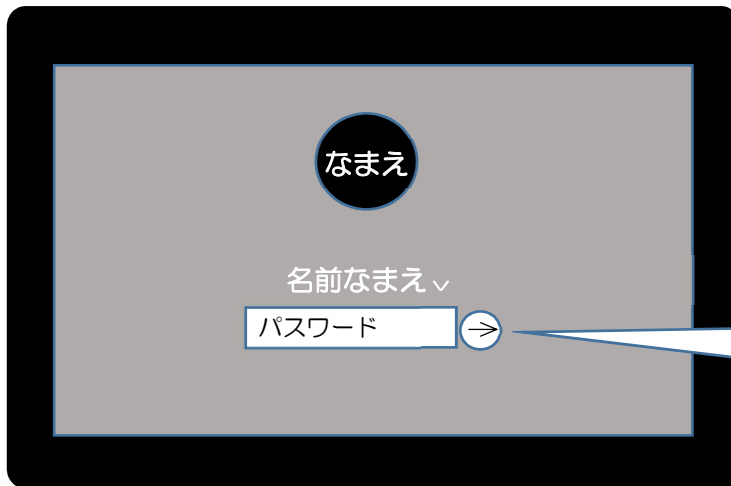

ぎ が たんまつ つか GIGA端末を使ってみよう

1 G I G A ^{たんまつ}端末にログインしよう

自分のなまえをたしかめたら、

パスワードを ^{にゅうりょく}入力して
➡ をクリック (タップ)

2 Chrome ^{クロム}ブラウザを ^{きどう}起動しよう

Chrome ^{クロム}ブラウザは、^{クラスルーム}Classroomや ^{ミライシード}ミライシードを ^{きどう}起動するために始めに ^{きどう}起動します。

Chrome ^{クロム}ブラウザを使うときは
のアイコンをクリック (タップ)

つづきは
^{クラスルーム}「Classroomを使った学習」へ
※本校ホームページに掲載しています。

3 ブックマークから ^{ミライシード}ミライシードを ^{きどう}起動する。

ミライシードでは、ドリルパークやオクリンクが ^{つか}使えます。

ミライシードを使うときは
ブックマークから「ミライシード」の
アイコンをクリック (タップ)