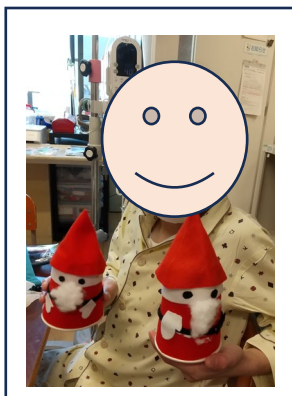

生活科 秋となかよし

原籍校の友達から届いた秋の宝物、一時退院の日の朝に公園で見付けた宝物、先生たちが集めてきた宝物、たくさんの秋の宝物を前に、目が輝きました。

作りたいものがたくさんありましたが、その中から、葉っぱのランプ、松ぼっくりのスノードーム、アサガオのつるのリース、まつぼっくりけん玉、どんぐり落とし、どんぐり村の仲間たち、どんぐりマラカス、どんぐりごまを作りました。

28日(木)サイエンスショー

アトム工房の方々をお招きして、サイエンスショーをしていただきました。空気をたくさん入れたペットボトルの方が重くなることや、接地面の広いゴム板では、机を軽々持ち上げられることなど、体験を通じて学ぶことができました。びっくりから、はてなが生まれる、貴重な時間になりました。

クリスマスのじゅんぴ

教室にもみの木のタペストリーをつるしました。院内学級のみんなが、次々に飾りを作って持ってきてくれたので、日に日にぎやかになってきました。

がんばって学習課題を早く終わらせた子は、紙コップでサンタさんを作りました。

クリスマスを楽しみにしている子どもたちです。