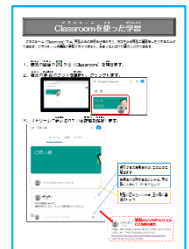

ぎ が たんまつ つか GIGA端末を使ってみよう

1 G I G A^{たんまつ}端末にログインしよう

じぶん
自分のなまえをたしかめたら、

パスワードを^{にゅうりょく}入力して
➡ をクリック (タップ)

2 クロム^{ク ロ ム}ブラウザを^{きどう}起動しよう

Chromeブラウザは、^{クラスルーム}Classroomや^{ミライシード}ミライシードを^{きどう}起動するために^{はじめ}始めに^{きどう}起動します。

Chromeブラウザを使うときは
Chromeのアイコンをクリック (タップ)

つづきは
「^{クラスルーム}Classroomを使った^{がくしゅう}学習」へ

3 ブックマークから^{ミライシード}ミライシードを^{きどう}起動する。

ミライシードでは、^{ドリルパーク}ドリルパークや^{オクリンク}オクリンクが^{つか}使えます。

ミライシードを使うときは
ブックマークから「ミライシード」の
アイコンをクリック (タップ)