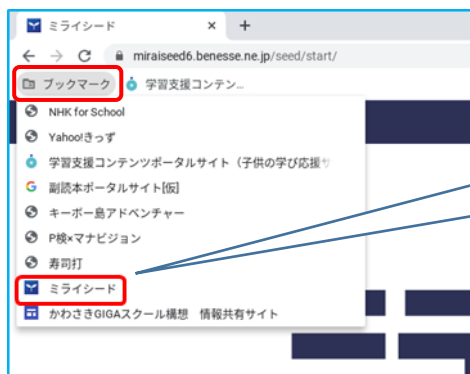

ぎ が たんまつ つか GIGA端末を使ってみよう

1 G I G A^{たんまつ}端末にログインしよう

じぶん
自分のなまえをたしかめたら、

パスワードを^{にゅうりょく}入力して
➡ をクリック (タップ)

2 クロム^{ク ロ ム}ブラウザを^{きどう}起動しよう

Chromeブラウザは、^{クラスルーム}Classroomや^{ミライシード}ミライシードを^{きどう}起動するために^{はじめ}始めに^{きどう}起動します。

Chromeブラウザを使うときは
Chromeのアイコンをクリック (タップ)

つづきは
「^{クラスルーム}Classroomを使った^{がくしゅう}学習」へ

3 ブックマークから^{ミライシード}ミライシードを^{きどう}起動する。

ミライシードでは、^{ドリルパーク}ドリルパークや^{オクリンク}オクリンクが^{つか}使えます。

ミライシードを使うときは
ブックマークから「ミライシード」の
アイコンをクリック (タップ)