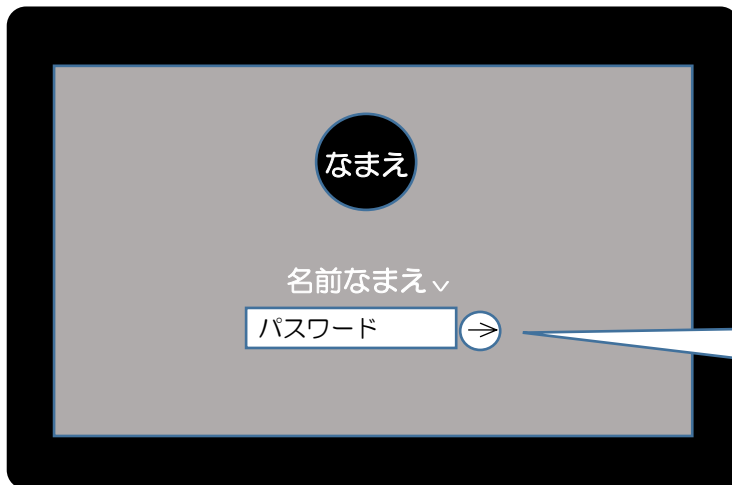

ぎ が たんまつ つか GIGA端末を使ってみよう

1 G I G A^{たんまつ}端末にログインしよう

じぶん
自分のなまえをたしかめたら、

パスワードを^{にゅうりょく}入力して
➡ をクリック (タップ)

2 クロム^{ク ロ ム}ブラウザを^{きどう}起動しよう

Chromeブラウザは、^{クラスルーム}Classroomや^{ミライシード}ミライシードを^{きどう}起動するために^{はじめ}始めに^{きどう}起動します。

Chromeブラウザを使うときは
Chromeのアイコンをクリック (タップ)

つづきは
「^{クラスルーム}Classroomを使った^{がくしゅう}学習」へ

3 ブックマークから^{ミライシード}ミライシードを^{きどう}起動する。

ミライシードでは、^{ドリルパーク}ドリルパークや^{オクリンク}オクリンクが^{つか}使えます。

ミライシードを使うときは
ブックマークから「ミライシード」の
アイコンをクリック (タップ)