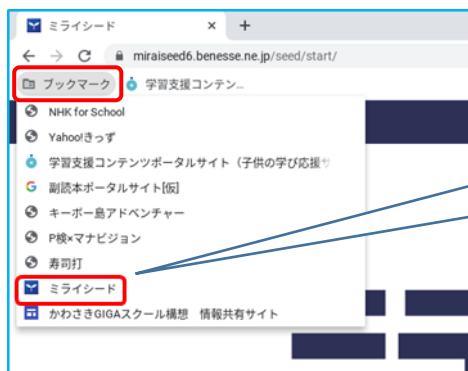

## 2 Chromeブラウザを起動しよう

Chromeブラウザは、Classroomやミライシードを起動するために始めに起動します。

Chromeブラウザを使うときは  
Chromeのアイコンをクリック (タップ)

つづきは  
「Classroomを使った学習」へ

## 3 ブックマークからミライシードを起動する。

ミライシードでは、ドリルパークやオクリンクが使えます。

ミライシードを使うときは  
ブックマークから「ミライシード」の  
アイコンをクリック (タップ)

つづきは  
「ミライシードを使った学習」へ