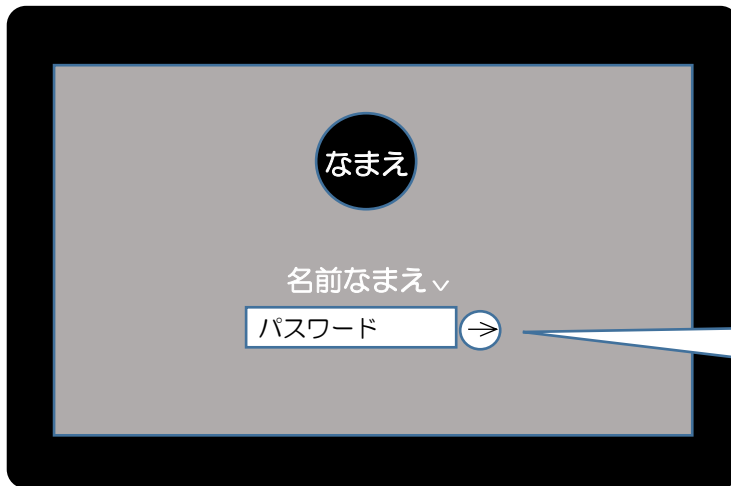

## 1 G I G A <sup>たんまつ</sup>端末にログインしよう

自分のなまえをたしかめたら、

パスワードを入力して  
➡️をクリック (タップ)