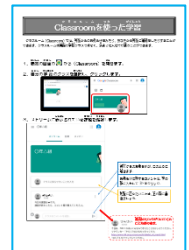

## 1 G I G A <sup>たんまつ</sup>端末にログインしよう

自分のなまえをたしかめたら、

パスワードを入力して  
➡️をクリック (タップ)

## 2 Chromeブラウザを起動しよう

Chromeブラウザは、Classroomやミライシードを起動するために始めに起動します。

Chromeブラウザを使うときは  
Chromeのアイコンをクリック (タップ)

つづきは  
「Classroomを使った学習」へ