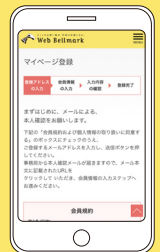

いつものネットショッピングが
簡単、お得な学校支援に！

Web Bellmark

ウェブベルマーク

マイページ登録で、
学校を選ぼう！

ウェブベルマーク 登録

「Yahoo!ショッピング」
「ベルメゾン」「じゃらん」等、
200以上のネットショップで
ベルマークをGET！

各ショップ
ポイントも
もらえる！

簡単！

マイページ登録で
お子様の通う学校への
支援が便利に！

登録
無料

1

スマホからメールアドレスと
パスワードだけで簡単登録！

◎住所や生年月日の登録は不要！

2

お子様の通う学校を選んで
登録完了！

◎選択した学校のベルマーク預金に、
毎月自動加算されます。

3

後は、いつものように欲しいもの
をお買い物するだけ！

◎ウェブベルマーク経由ならTポイント等の
ショップポイントもベルマークも両方もらえる！

◎協賛ショップで買える商品・サービスはすべて対象なので
ベルマーク付商品を探さなくてもOK。