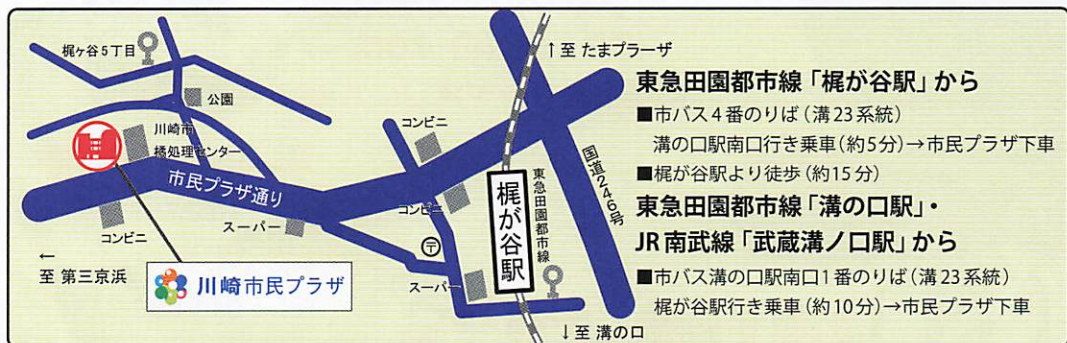

「この中なんだろう。なかよし。はらぺこあおむし」

パペットシアターま〜る

「いやだいやだのきかんぼひよこ」

パネルシアター ぼねるんるん

日本の昔話「ならなしとり」、「あてっこパネル」ほか

パネルジャム

「レッツ・ゴーゴパイレーツW ~ワクワク宝さがし~」ほか

人形劇団 いりぱっと

「大型紙芝居」

Clown Toby (クラウンビー)

「トビーのクラウンコメディショー」

ひとみ座乙女文楽教室修了生の会

「二人三番叟」

野川親子太鼓 大地

「和太鼓演奏」

手作り人形コーナー(予定) 申込みは当日・材料費別 (人形劇まつり名物「手作りコーナー」今年もお楽しみに!)

- ★ ひとみ座:ウレタン人形作り
- ★ いりぱっと:粘土型遊び
- ★ ハッピーメロディー:バルーン人形作り
- 販売コーナー
- ★ こどもの本のみせ ともだち
- ★ 高津区子ども会連合会

市民プラザ行バス時刻表  
川崎市バス(休日) (溝23)

時	楳ヶ谷駅 4番のりば	溝の口駅南口 1番のりば
9	10 40	10 40
10	10 40	10 45
11	10 40	10 40
12	10 40	10 40
13	10 40	10 40
14	10 40	10 40
15	10 40	10 40