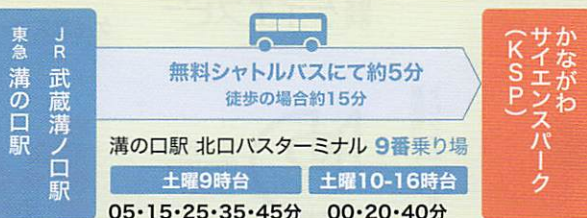

- 食塩水電池をつくろう!
- 電子顕微鏡でミクロの世界を探検しよう!
- クラフトノギスを作って、測ってみよう!
- 静電気にふれてみよう!
- おもしろ理科教室
  「バランストンボをつくろう」
- おもしろ理科教室
  「モーターはなぜ回る?家のモーターを探そう」
- 本格スピーカーをつくって“音”を学ぼう!
- 鑑識体験・指紋採取をやってみよう!
- 資源のリサイクル・アップサイクルを考えよう!
  端材でものづくりワークショップ
- 自分で描いた絵を動かしてみよう!
- すくすく育てる、細胞(さいぼう)ちゃん!で、
  なにつくろう?
- キットパスdeバルーンにお絵描き
  ※材料費300円がかかります
- 海と川を行き来するウナギの不思議

※内容が変更になる場合がございます。詳しくは公式ホームページでご確認ください。

● 自由参加 ● 当日整理券 ● 事前申込制

事前申込制イベント 申込方法

お申し込みはこちら scicha.com

申込期間中にご応募いただいた方の中から抽選で参加者を決定します。

申込受付期間: 2024年7月1日(月) 10:00~2024年7月16日(火) 10:00

抽選結果発表: 2024年7月23日(火) イベントサイト上にて当選番号を公開

問い合わせ先: 〒213-0012 川崎市高津区坂戸3-2-1

株式会社ケイエスピー内

かわさきサイエンスチャレンジイベント受付係

Email: contact@scicha.com

注意事項

- 複数名で一緒にお申込みいただくことはできません。
- 重複して複数のフォームでお申込みいただいた場合や入力不備があった場合は、無効となります。
- イベントの対象学年以外の方がお申込みされた場合は、抽選対象外となります。
- 当選後、キャンセルされたい場合は、抽選結果発表後に、メール・HP上でご案内します。キャンセルフォームよりご連絡ください。(当日キャンセルとなる場合も、必ずキャンセルフォームよりご連絡ください。)
- 当選後キャンセルがあった場合、当日9:30~(午前開催イベント分)、13:00~(午後開催イベント分)、キャンセル分整理券を配布いたします。

会場とアクセス

会場=かながわサイエンスパーク(KSP)

神奈川県川崎市高津区坂戸3-2-1

アクセス

最寄駅: 東急田園都市線・大井町線「溝の口駅」

JR南武線「武蔵溝ノ口駅」

溝の口駅北口バスターミナル9番乗り場から

KSP行き無料シャトルバスにて約5分

徒歩の場合は最寄駅から約15分