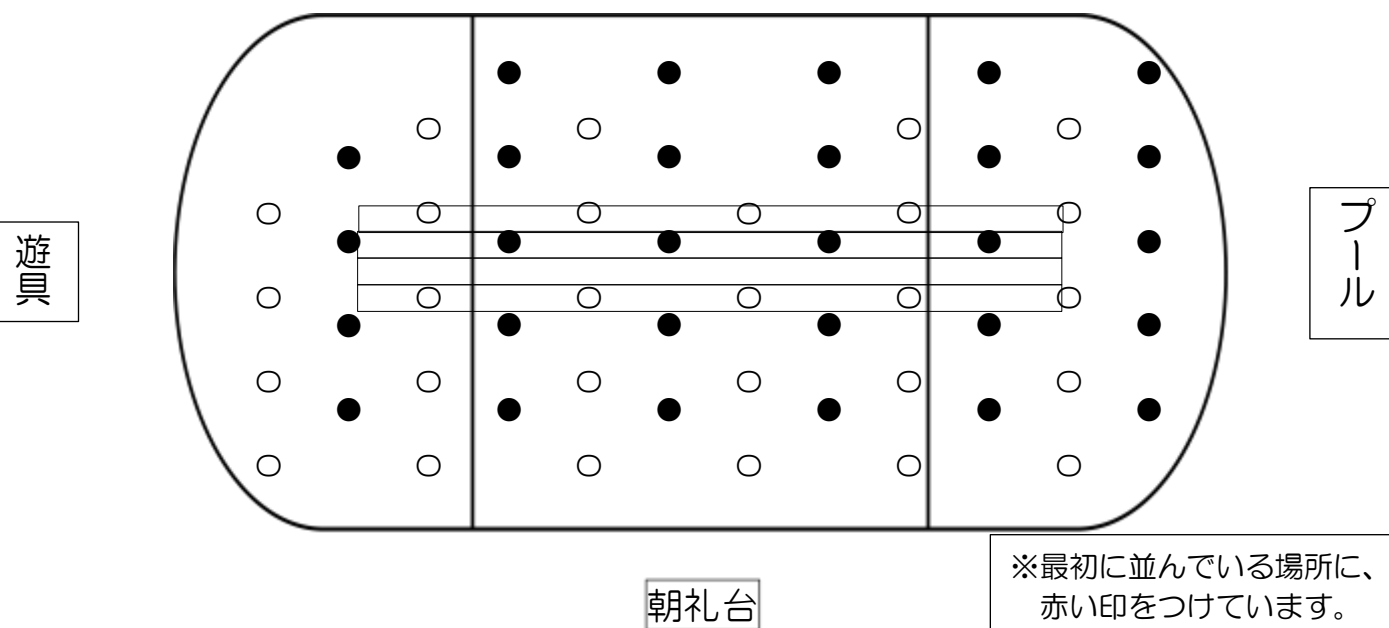

- ・2人1組で、デカパン（大きなパンツ）に入り、息を合わせて走ります。
- ・各クラス、遊具側とプール側に分かれて並びます。

No. 9 全校種目 「思いを重ねて、つながり有馬！！」

- ・全校児童が一斉に入場し、低学年、中学年、高学年の順に競技を行います。
- ・1人1球は必ず投げ、制限時間内に入った玉の数の合計で勝敗を競います。
- ・お子様の競技場所を確認ください。

No. 4 表現 「かいじゅうたちのパレード☆」

- ・全員朝礼台の方を向いて、両手にフラッグを持って踊ります。
- ・曲の後半で、12列から6列に隊形移動します。
(●の列の人が左隣の○の列に移動します)

会場図

No. 10 全力走「まっすぐ 走ろう！！」

第 レース 第 コース