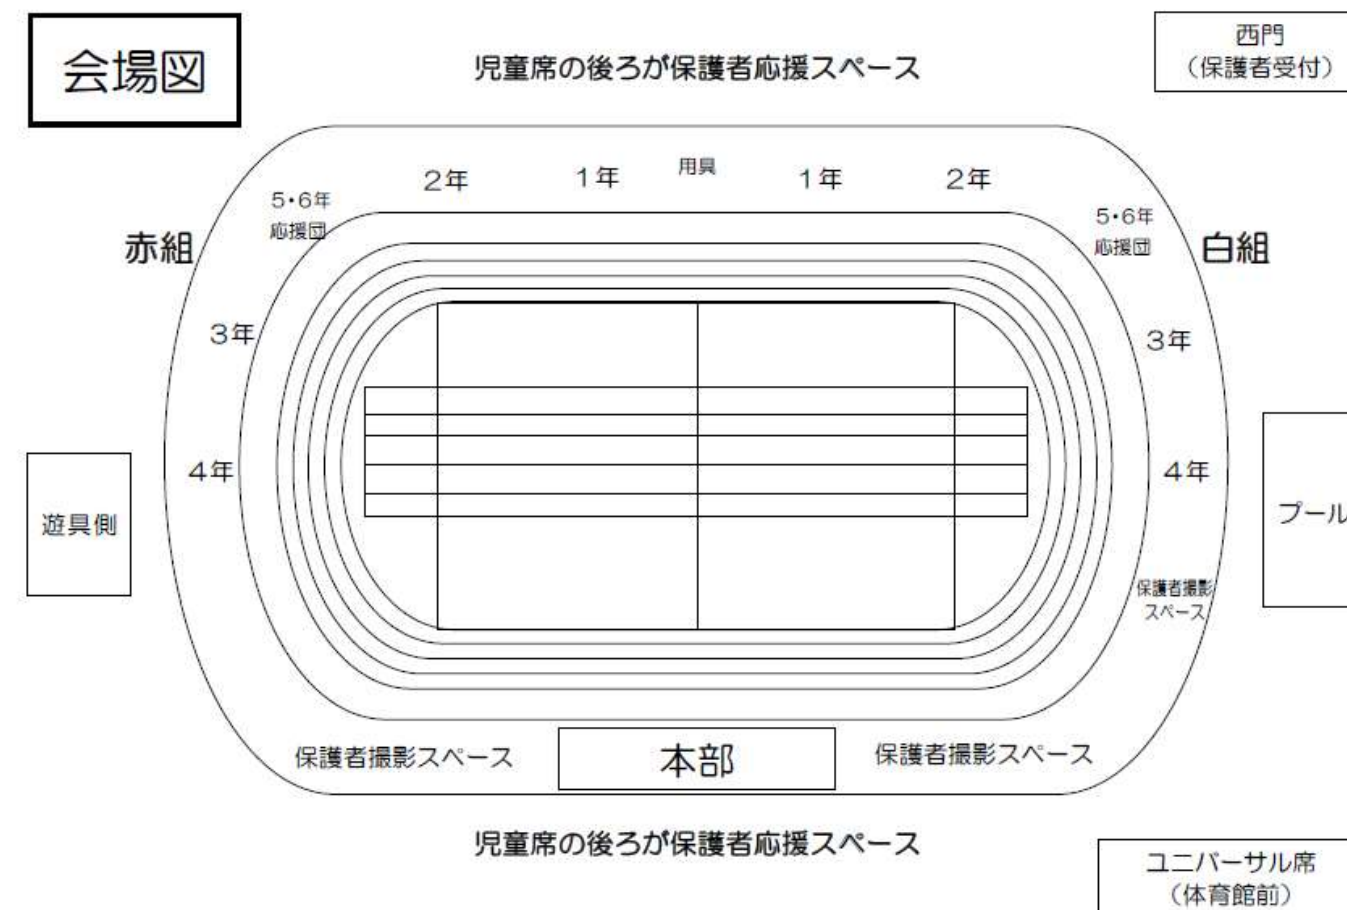

- ・2人1組で、デカパン（大きなパンツ）に入り、息を合わせて走ります。
- ・各クラス、遊具側とプール側に分かれて並びます。

No. 9 全校種目 「思いを重ねて、つながり有馬！！」

- ・全校児童が一斉に入場し、低学年、中学年、高学年の順に競技を行います。
- ・1人1球は必ず投げ、制限時間内に入った玉の数の合計で勝敗を競います。
- ・お子様の競技場所を確認ください。

No. 4 表現 「かいじゅうたちのパレード☆」

- ・全員朝礼台の方を向いて、両手にフラッグを持って踊ります。
- ・曲の後半で、12列から6列に隊形移動します。
(●の列の人が左隣の○の列に移動します)

会場図

No. 10 全力走「まっすぐ 走ろう！！」

第 レース 第 コース