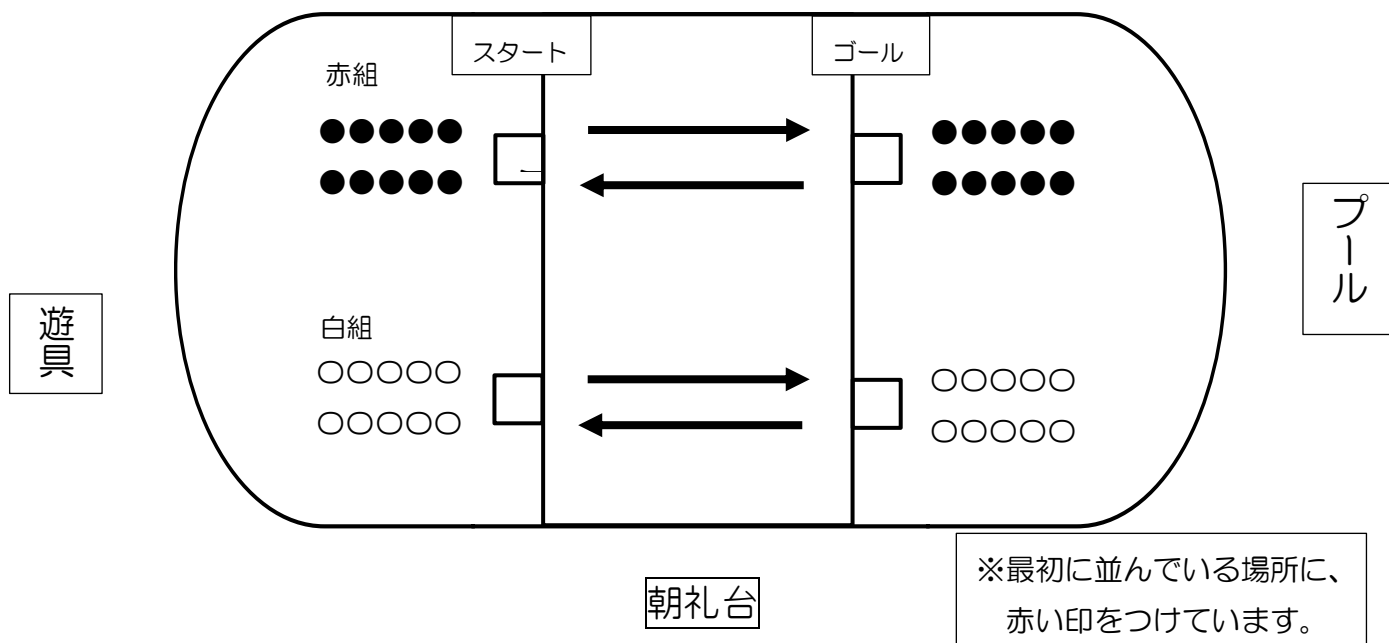

児童の当日の持ち物について

□赤白ぼうし □着替え(下校時などに必要な場合は持たせてください)

□プログラム □水筒(お茶か水かスポーツドリンク) □汗ふきタオル

□リュックサック(競技中は持ち物をすべて入れて椅子にかけます。)

※持ち物には、すべてに記名をお願いします。

※髪の長いお子さんは、ゴムなどで結んでください。

プログラム紹介

No. 14 団体種目 「力を合わせて！デカパンリレー！」

- ・2人1組で、デカパン（大きなパンツ）に入り、息を合わせて走ります。
- ・各クラス、遊具側とプール側に分かれて並びます。

No. 9 全校種目 「思いを重ねて、つながり有馬！！」

- ・全校児童が一斉に入場し、低学年、中学年、高学年の順に競技を行います。
- ・1人1球は必ず投げ、制限時間内に入った玉の数の合計で勝敗を競います。
- ・お子様の競技場所を確認ください。

No. 4 表現 「かいじゅうたちのパレード☆」