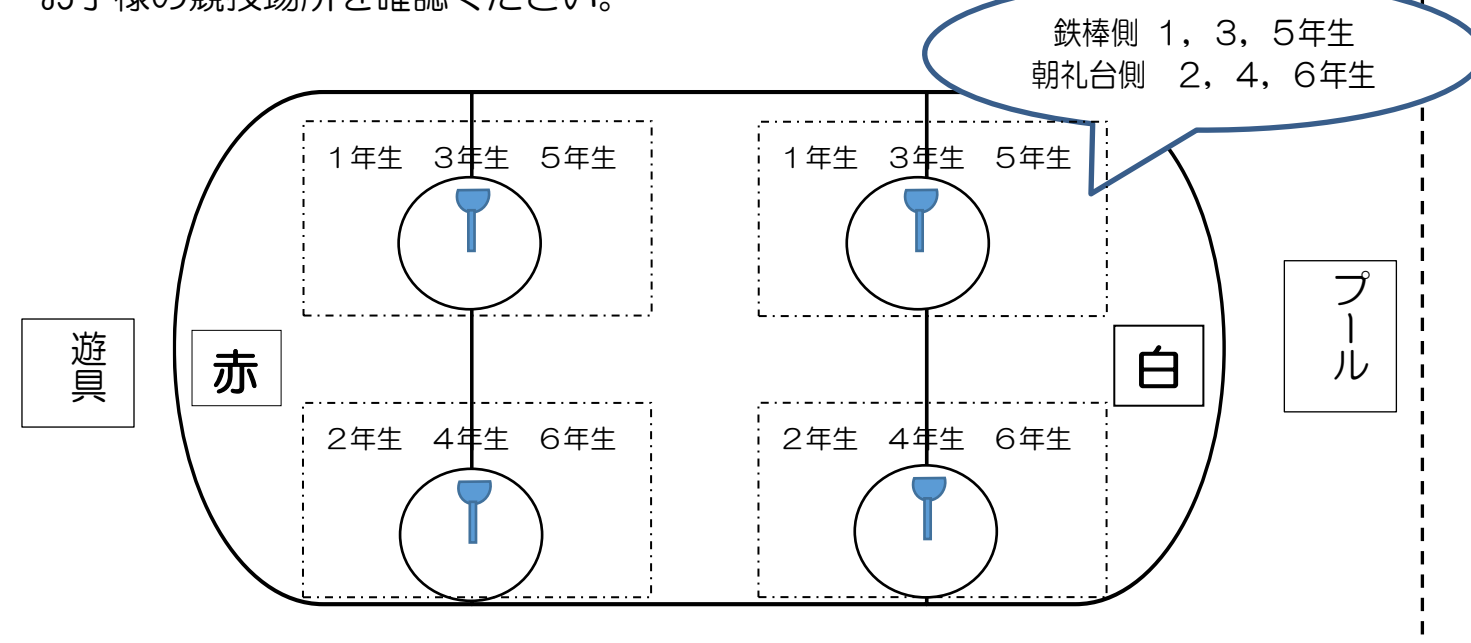

児童の当日の持ち物について

□赤白ぼうし □着替え(下校時などに必要な場合は持たせてください)

□プログラム □水筒(お茶か水かスポーツドリンク) □汗ふきタオル

□リュックサック(競技中は持ち物をすべて入れて椅子にかけます。)

※持ち物には、すべてに記名をお願いします。

※髪の長いお子さんは、ゴムなどで結んでください。

プログラム紹介

No. 14 団体種目 「力を合わせて！デカパンリレー！」

- ・2人1組で、デカパン（大きなパンツ）に入り、息を合わせて走ります。
- ・各クラス、遊具側とプール側に分かれて並びます。

No. 9 全校種目 「思いを重ねて、つながり有馬！！」

- ・全校児童が一斉に入場し、低学年、中学年、高学年の順に競技を行います。
- ・1人1球は必ず投げ、制限時間内に入った玉の数の合計で勝敗を競います。
- ・お子様の競技場所を確認ください。

No. 4 表現 「かいじゅうたちのパレード☆」