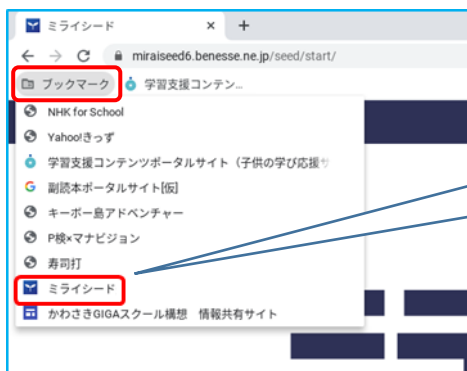

ぎ が たんまつ つか GIGA端末を使ってみよう

1 G I G A ^{たんまつ}端末にログインしよう

自分のなまえをたしかめたら、

パスワードを入力して
➡をクリック (タップ)

2 Chromeブラウザを起動しよう

Chromeブラウザは、Classroomやミライシードを起動するために始めに起動します。

Chromeブラウザを使うときは
Chromeのアイコンをクリック (タップ)

つづきは

「Classroomを使った学習」へ

3 ブックマークからミライシードを起動する。

ミライシードでは、ドリルパークやオクリンクが使えます。

ミライシードを使うときは
ブックマークから「ミライシード」の
アイコンをクリック (タップ)

つづきは

「ミライシードを使った学習」へ