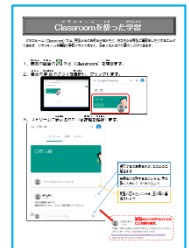

ぎ が たんまつ つか GIGA端末を使ってみよう

1 G I G A ^{たんまつ}端末にログインしよう

自分のなまえをたしかめたら、

パスワードを入力して
➡をクリック (タップ)

2 Chromeブラウザを起動しよう

Chromeブラウザは、Classroomやミライシードを起動するために始めに起動します。

Chromeブラウザを使うときは
Chromeのアイコンをクリック (タップ)

つづきは

「Classroomを使った学習」へ

3 ブックマークからミライシードを起動する。

ミライシードでは、ドリルパークやオクリンクが使えます。

ミライシードを使うときは
ブックマークから「ミライシード」の
アイコンをクリック (タップ)

つづきは

「ミライシードを使った学習」へ