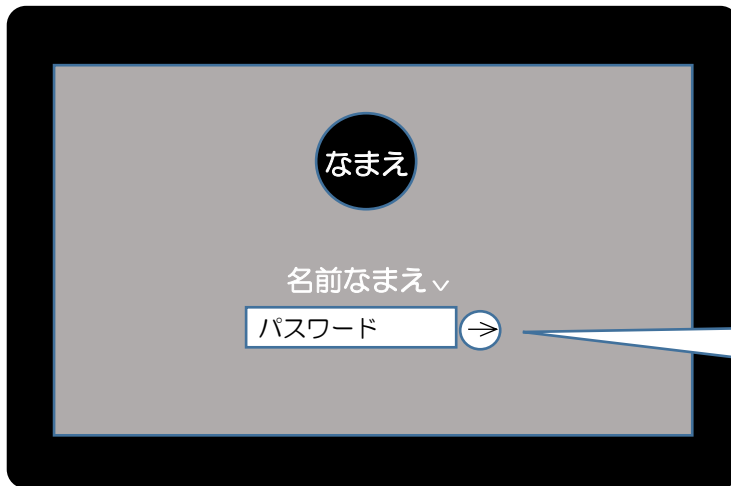

ぎ が たんまつ つか GIGA端末を使ってみよう

1 G I G A ^{たんまつ}端末にログインしよう

自分のなまえをたしかめたら、

パスワードを入力して
➡をクリック (タップ)

2 Chromeブラウザを起動しよう

Chromeブラウザは、Classroomやミライシードを起動するために始めに起動します。

Chromeブラウザを使うときは
Chromeのアイコンをクリック (タップ)

つづきは

「Classroomを使った学習」へ

3 ブックマークからミライシードを起動する。

ミライシードでは、ドリルパークやオクリンクが使えます。

ミライシードを使うときは
ブックマークから「ミライシード」の
アイコンをクリック (タップ)

つづきは

「ミライシードを使った学習」へ