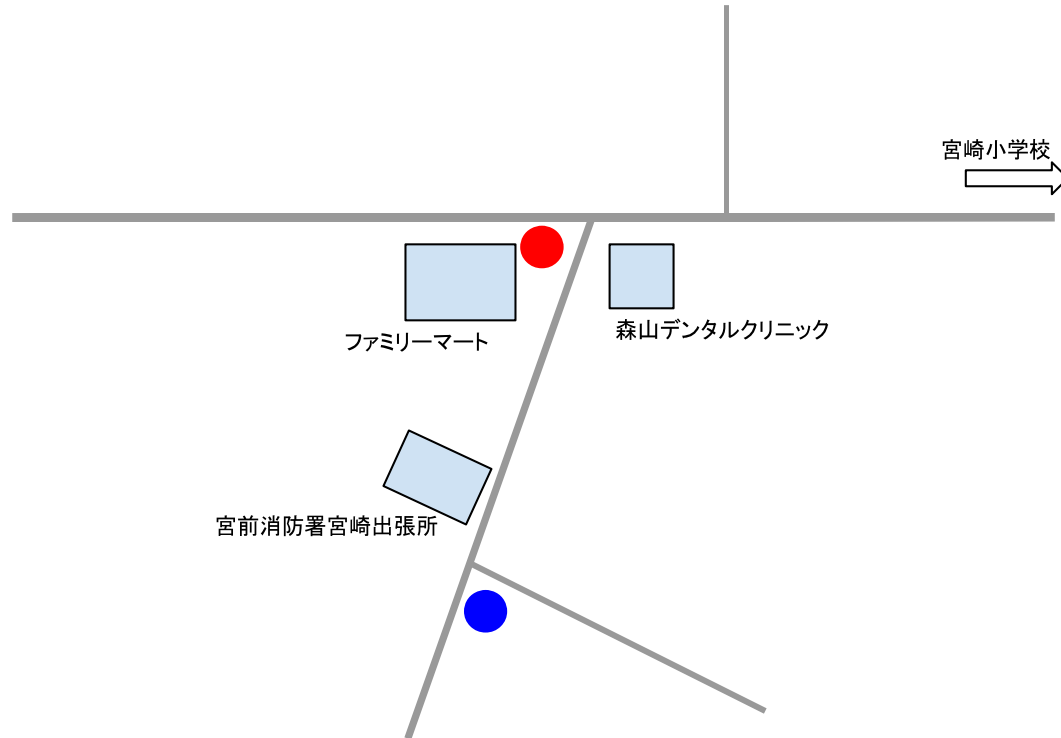

有馬1班・旗振り場所

●「飯田産業」前

有馬2班・旗振り場所

● 「ファミリーマート」角

● 「消防出張所」斜め向かい角

有馬3班・旗振り場所

有馬4班・旗振り場所

● 「有馬かしのき公園」角

● トンネル手前

有馬5班・旗振りマップ

● 246号線「馬絹歩道橋」渡り終えた所

有馬6班・旗振り場所

● 「フジ理容」下の五差路

有馬7班・旗振り場所

● 「東有馬1丁目北側」交差点の2か所

有馬8班・旗振り場所

● 「ライフ」前

有馬9班・旗振り場所

フシ理容

有馬東第2公園

すし幸

上州屋酒店

● 「すし幸」前横断歩道