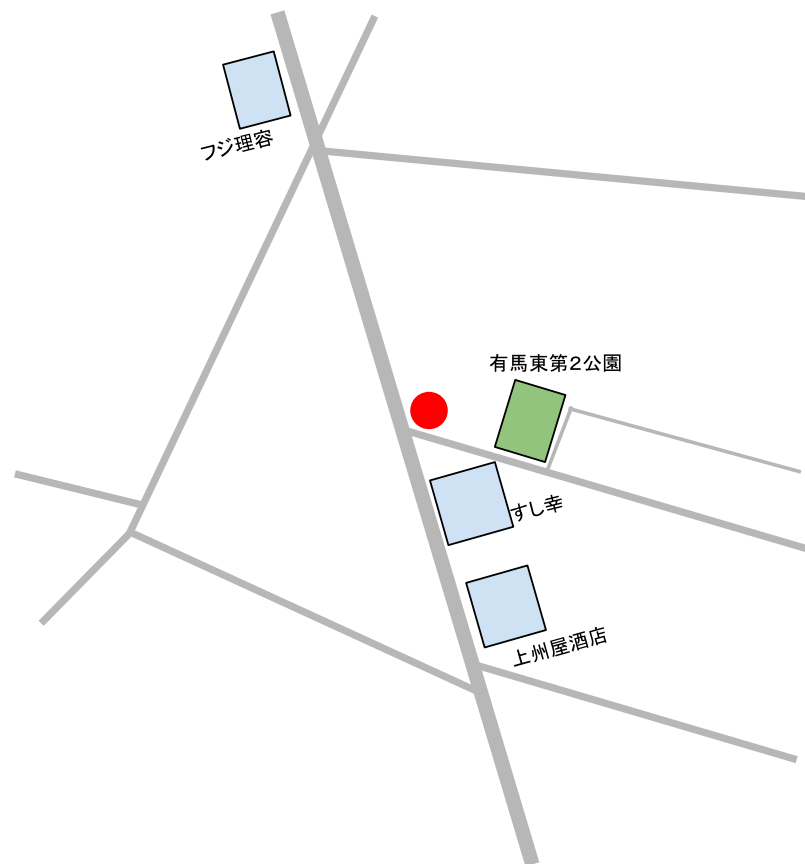

有馬1班・旗振り場所

●「飯田産業」前

有馬2班・旗振り場所

● 「ファミリーマート」角

● 「消防出張所」斜め向かい角

有馬3班・旗振り場所

有馬4班・旗振り場所

● 「有馬かしのき公園」角

● トンネル手前

有馬5班・旗振りマップ

● 246号線「馬絹歩道橋」渡り終えた所

有馬6班・旗振り場所

● 「フジ理容」下の五差路

有馬7班・旗振り場所

● 「東有馬1丁目北側」交差点の2か所

有馬8班・旗振り場所

● 「ライフ」前

有馬9班・旗振り場所

フシ理容

有馬東第2公園

すし幸

上州屋酒店

● 「すし幸」前横断歩道