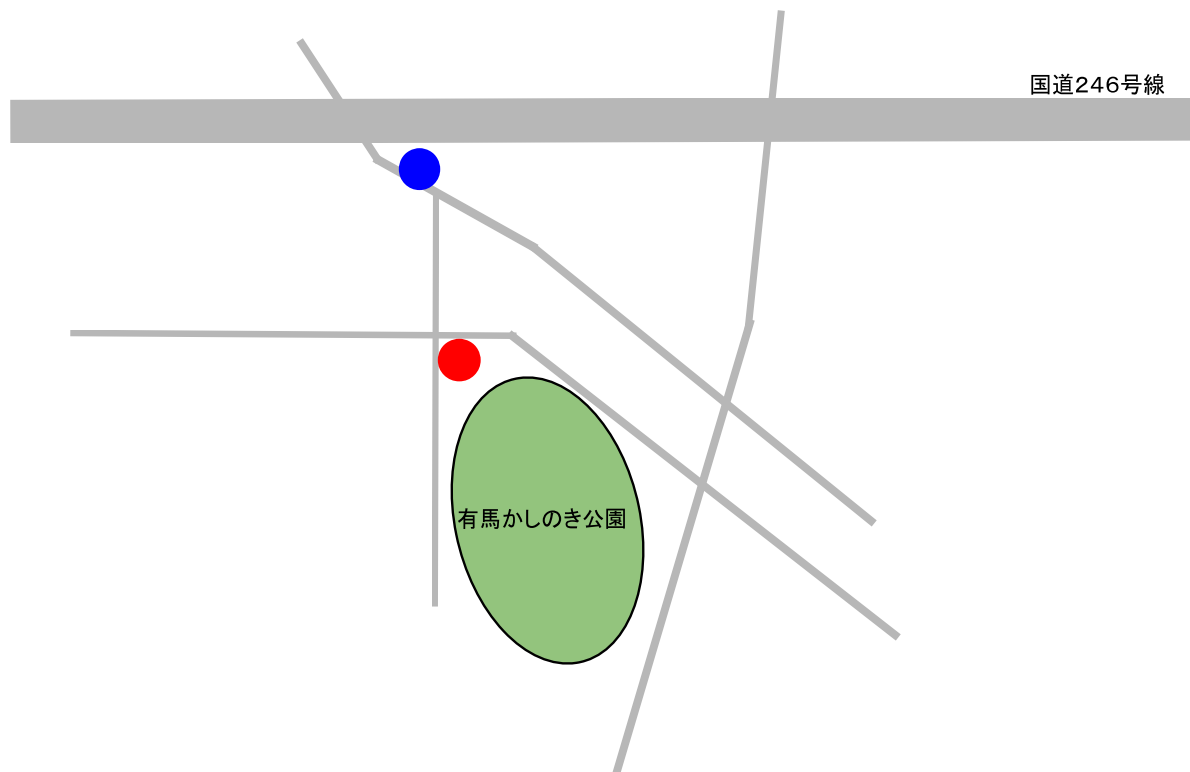

有馬1班・旗振り場所

●「飯田産業」前

有馬2班・旗振り場所

● 「ファミリーマート」角

● 「消防出張所」斜め向かい角

有馬3班・旗振り場所

有馬4班・旗振り場所

● 「有馬かしのき公園」角

● トンネル手前

有馬5班・旗振りマップ

● 246号線「馬絹歩道橋」渡り終えた所

有馬6班・旗振り場所

● 「フジ理容」下の五差路

有馬7班・旗振り場所

● 「東有馬1丁目北側」交差点の2か所

有馬8班・旗振り場所

● 「ライフ」前

有馬9班・旗振り場所

フシ理容

有馬東第2公園

すし幸

上州屋酒店

● 「すし幸」前横断歩道