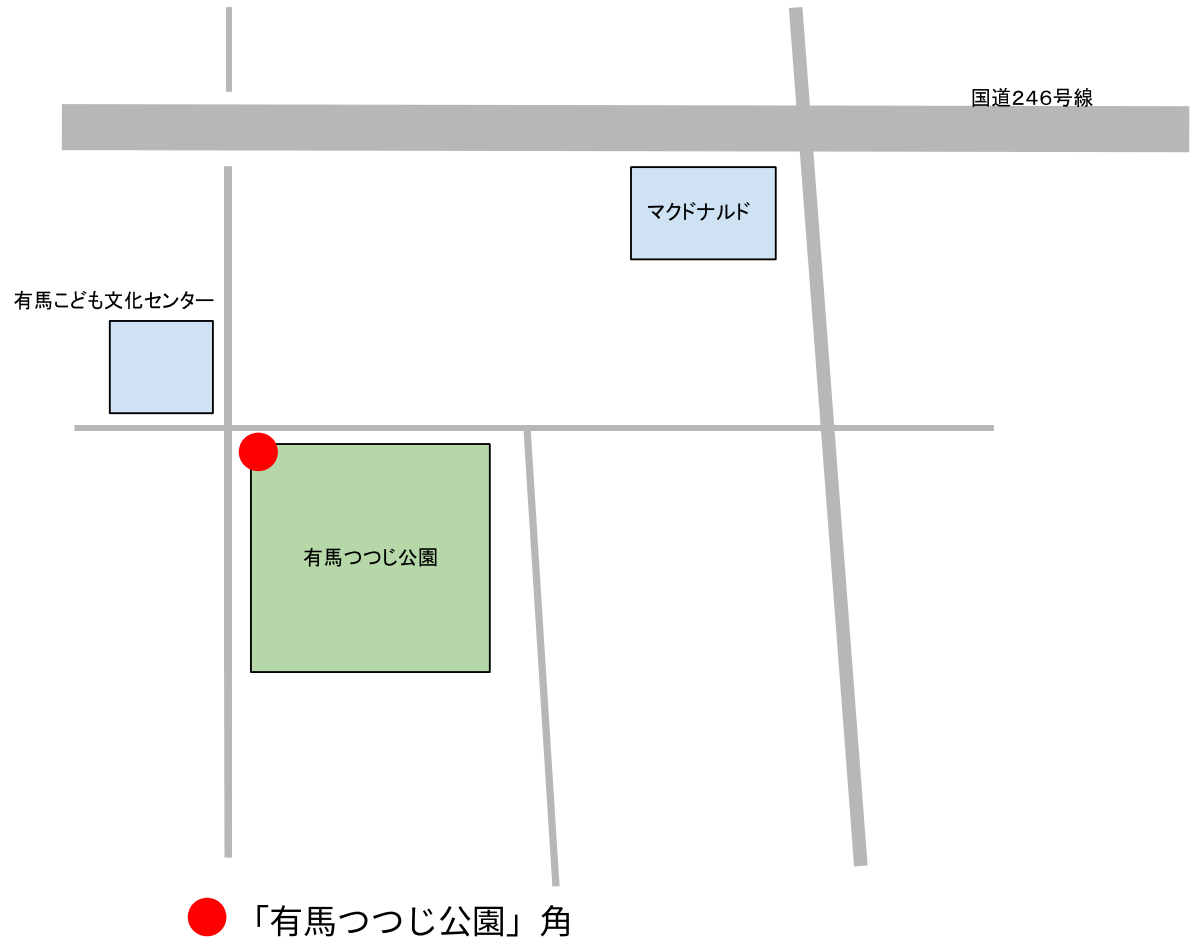

有馬1班・旗振り場所

●「飯田産業」前

有馬2班・旗振り場所

● 「ファミリーマート」角

● 「消防出張所」斜め向かい角

有馬3班・旗振り場所

有馬4班・旗振り場所

● 「有馬かしのき公園」角

● トンネル手前

有馬5班・旗振りマップ

● 246号線「馬絹歩道橋」渡り終えた所

有馬6班・旗振り場所

● 「フジ理容」下の五差路

有馬7班・旗振り場所

● 「東有馬1丁目北側」交差点の2か所

有馬8班・旗振り場所

● 「ライフ」前

有馬9班・旗振り場所

フシ理容

有馬東第2公園

すし幸

上州屋酒店

● 「すし幸」前横断歩道