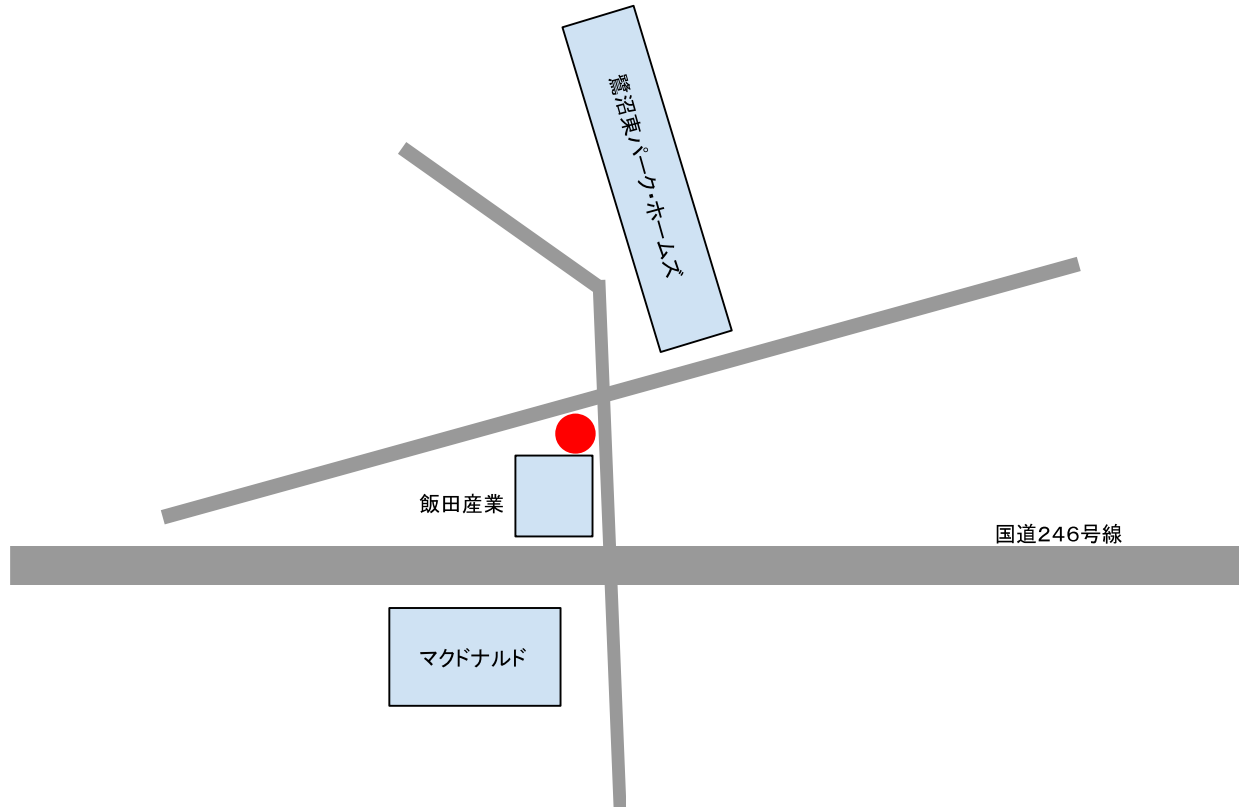

有馬1班・旗振り場所

●「飯田産業」前

有馬2班・旗振り場所

● 「ファミリーマート」角

● 「消防出張所」斜め向かい角

有馬3班・旗振り場所

有馬4班・旗振り場所

● 「有馬かしのき公園」角

● トンネル手前

有馬5班・旗振りマップ

● 246号線「馬絹歩道橋」渡り終えた所

有馬6班・旗振り場所

● 「フジ理容」下の五差路

有馬7班・旗振り場所

● 「東有馬1丁目北側」交差点の2か所

有馬8班・旗振り場所

● 「ライフ」前

有馬9班・旗振り場所

フシ理容

有馬東第2公園

すし幸

上州屋酒店

● 「すし幸」前横断歩道