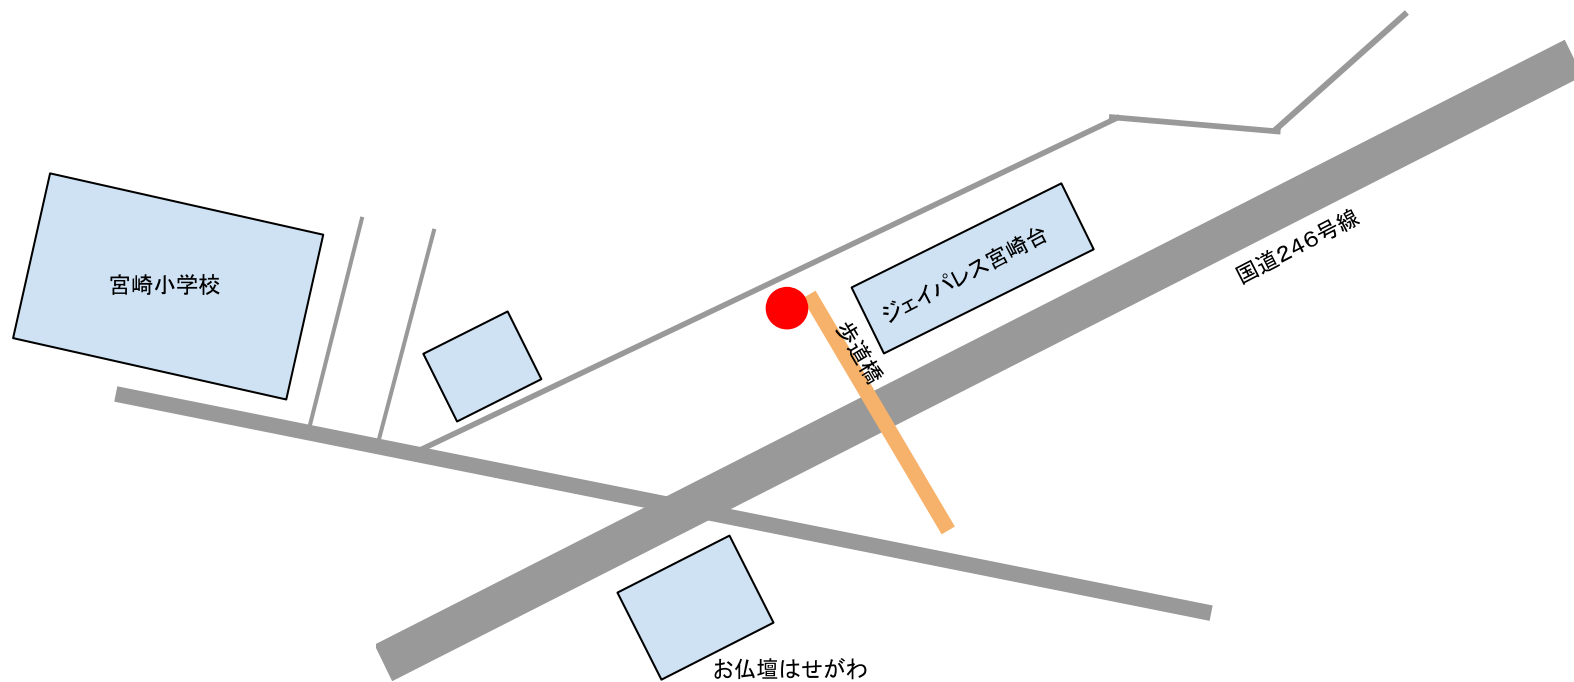

有馬1班・旗振り場所

●「飯田産業」前

有馬2班・旗振り場所

● 「ファミリーマート」角

● 「消防出張所」斜め向かい角

有馬3班・旗振り場所

有馬4班・旗振り場所

● 「有馬かしのき公園」角

● トンネル手前

有馬5班・旗振りマップ

● 246号線「馬絹歩道橋」渡り終えた所

有馬6班・旗振り場所

● 「フジ理容」下の五差路

有馬7班・旗振り場所

● 「東有馬1丁目北側」交差点の2か所

有馬8班・旗振り場所

● 「ライフ」前

有馬9班・旗振り場所

フシ理容

有馬東第2公園

すし幸

上州屋酒店

● 「すし幸」前横断歩道