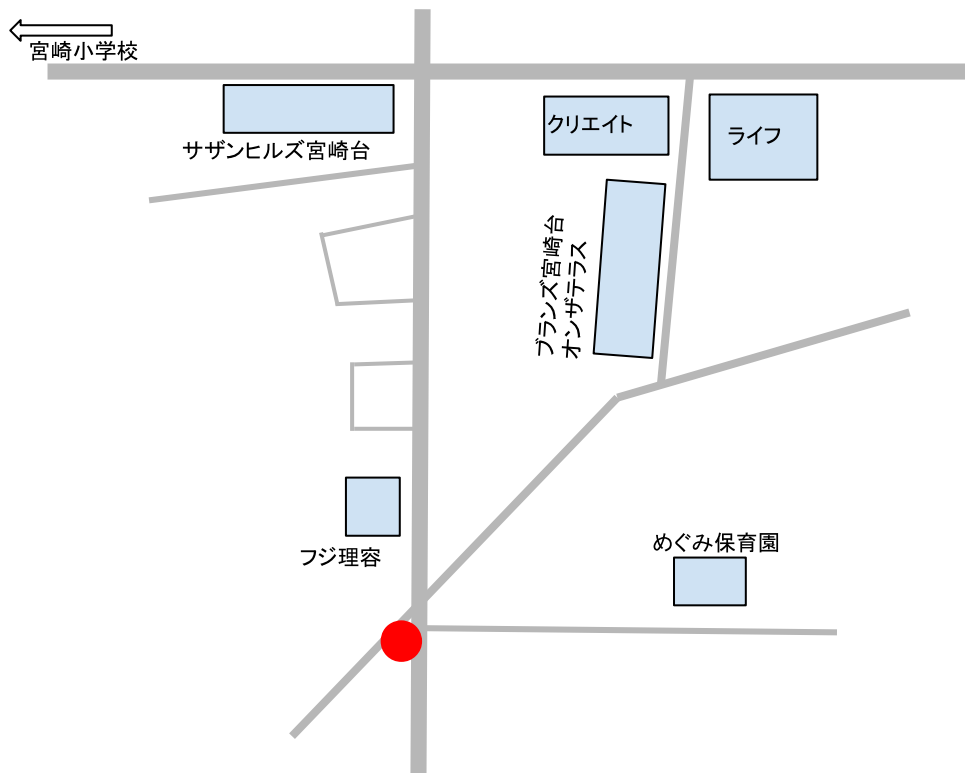

有馬1班・旗振り場所

●「飯田産業」前

有馬2班・旗振り場所

● 「ファミリーマート」角

● 「消防出張所」斜め向かい角

有馬3班・旗振り場所

有馬4班・旗振り場所

● 「有馬かしのき公園」角

● トンネル手前

有馬5班・旗振りマップ

● 246号線「馬絹歩道橋」渡り終えた所

有馬6班・旗振り場所

● 「フジ理容」下の五差路

有馬7班・旗振り場所

● 「東有馬1丁目北側」交差点の2か所

有馬8班・旗振り場所

● 「ライフ」前

有馬9班・旗振り場所

フシ理容

有馬東第2公園

すし幸

上州屋酒店

● 「すし幸」前横断歩道