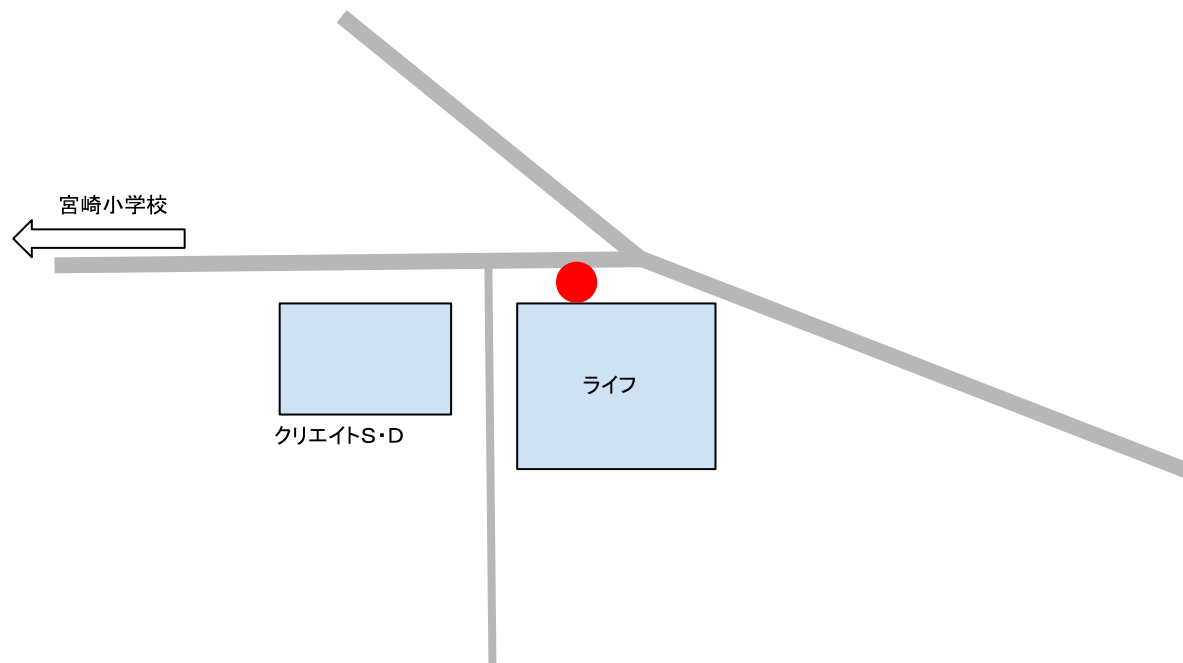

有馬1班・旗振り場所

●「飯田産業」前

有馬2班・旗振り場所

● 「ファミリーマート」角

● 「消防出張所」斜め向かい角

有馬3班・旗振り場所

有馬4班・旗振り場所

● 「有馬かしのき公園」角

● トンネル手前

有馬5班・旗振りマップ

● 246号線「馬絹歩道橋」渡り終えた所

有馬6班・旗振り場所

● 「フジ理容」下の五差路

有馬7班・旗振り場所

● 「東有馬1丁目北側」交差点の2か所

有馬8班・旗振り場所

● 「ライフ」前

有馬9班・旗振り場所

フシ理容

有馬東第2公園

すし幸

上州屋酒店

● 「すし幸」前横断歩道