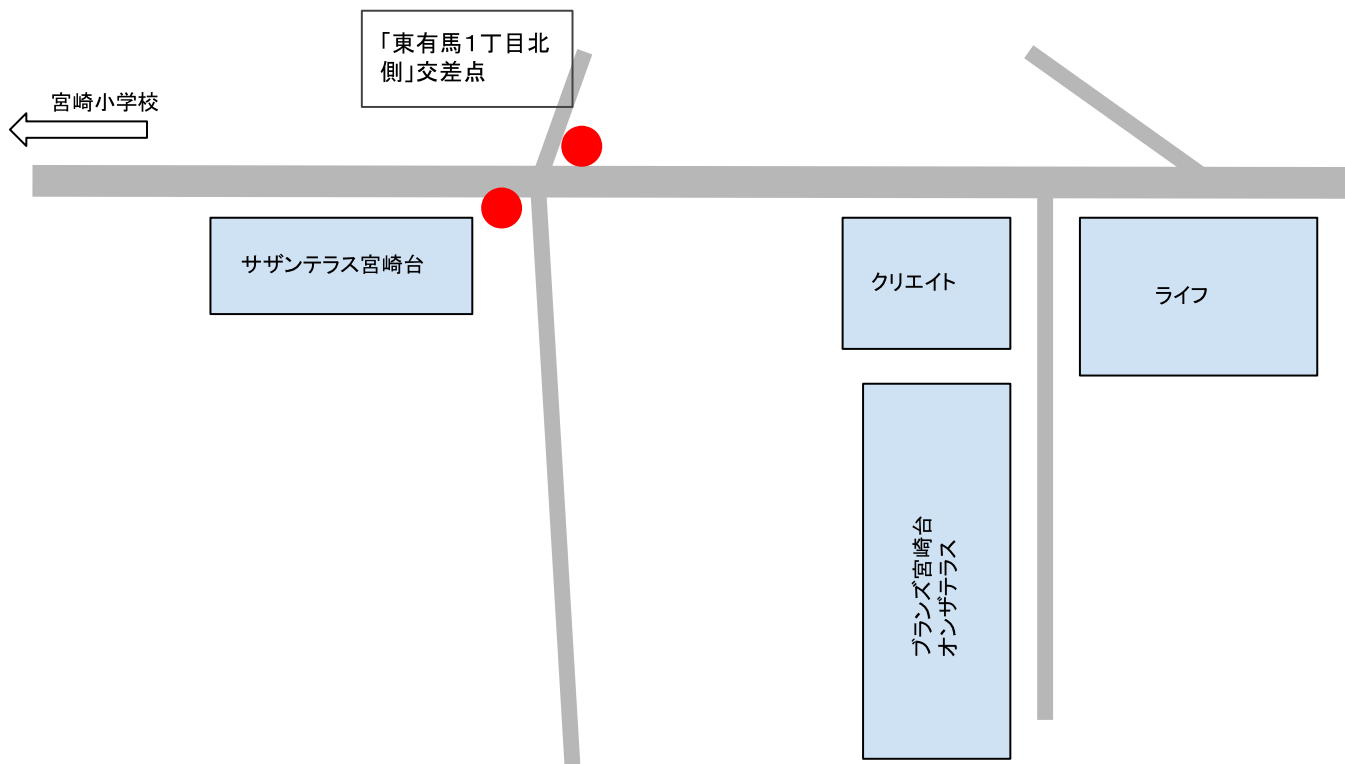

有馬1班・旗振り場所

●「飯田産業」前

有馬2班・旗振り場所

● 「ファミリーマート」角

● 「消防出張所」斜め向かい角

有馬3班・旗振り場所

有馬4班・旗振り場所

● 「有馬かしのき公園」角

● トンネル手前

有馬5班・旗振りマップ

● 246号線「馬絹歩道橋」渡り終えた所

有馬6班・旗振り場所

● 「フジ理容」下の五差路

有馬7班・旗振り場所

● 「東有馬1丁目北側」交差点の2か所

有馬8班・旗振り場所

● 「ライフ」前

有馬9班・旗振り場所

フシ理容

有馬東第2公園

すし幸

上州屋酒店

● 「すし幸」前横断歩道