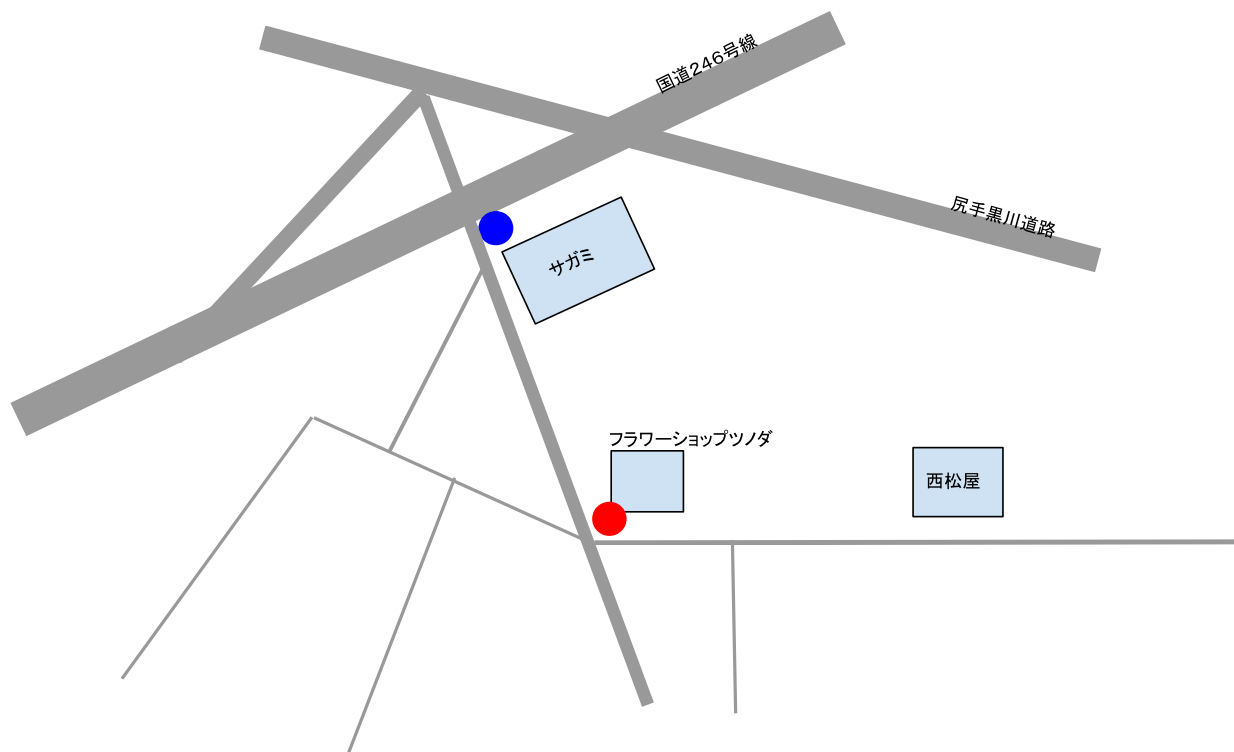

小台馬絹1班・旗振り場所

● 「大和葬祭センター」角

馬絹2班・旗振り場所（2か所）

- 「ユーヒットA」角
- 「サイクルショップタナベ」前

馬絹3班・旗振り場所

●「ゴージャスライフマンション」前

馬絹4班・旗振り場所

● 「ワンパーク駐車場」角

● 尻手黒川道路「東平台」交差点から坂を上りきった角

馬絹5班・旗振りマップ

●「ライフ」前横断歩道の馬絹側

馬絹6班・旗振りマップ

● 246号線「野川団地入口」交差点付近

馬絹7班・旗振りマップ

● 246号線「寺台」横断歩道手前

馬絹8班・旗振り場所

● 「保育園アリス馬絹」前横断歩道（両側）

馬絹9班・旗振り場所（2か所）

- 「犬葉ふえキママ」 付近
- 「宮前休日診療所バス停」 付近

馬絹10班・旗振り場所

● 「カナディアンハイツ目代」前横断歩道（両側）

馬絹11班・旗振りマップ（2か所）

● 「フラワーショップツノダ」前（横断歩道）

● 「サガミ」前

馬絹12班・旗振り場所

● 「カルム宮崎台」と「シャトル宮崎台」斜め前（橋の上）