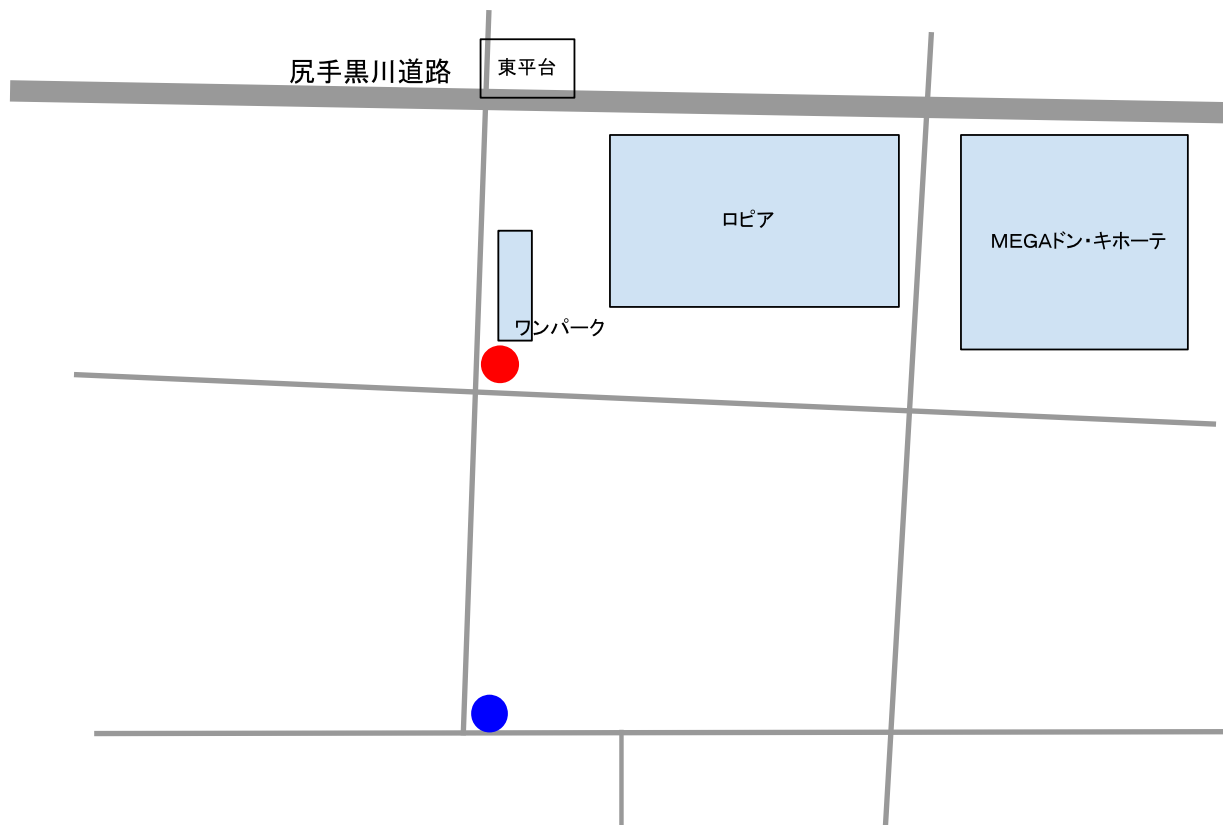

小台馬絹1班・旗振り場所

● 「大和葬祭センター」角

馬絹2班・旗振り場所（2か所）

- 「ユーヒットA」角
- 「サイクルショップタナベ」前

馬絹3班・旗振り場所

●「ゴージャスライフマンション」前

馬絹4班・旗振り場所

● 「ワンパーク駐車場」角

● 尻手黒川道路「東平台」交差点から坂を上りきった角

馬絹5班・旗振りマップ

●「ライフ」前横断歩道の馬絹側

馬絹6班・旗振りマップ

● 246号線「野川団地入口」交差点付近

馬絹7班・旗振りマップ

● 246号線「寺台」横断歩道手前

馬絹8班・旗振り場所

● 「保育園アリス馬絹」前横断歩道（両側）

馬絹9班・旗振り場所（2か所）

- 「犬葉ふえキママ」 付近
- 「宮前休日診療所バス停」 付近

馬絹10班・旗振り場所

● 「カナディアンハイツ目代」前横断歩道（両側）

馬絹11班・旗振りマップ（2か所）

● 「フラワーショップツノダ」前（横断歩道）

● 「サガミ」前

馬絹12班・旗振り場所

● 「カルム宮崎台」と「シャトル宮崎台」斜め前（橋の上）