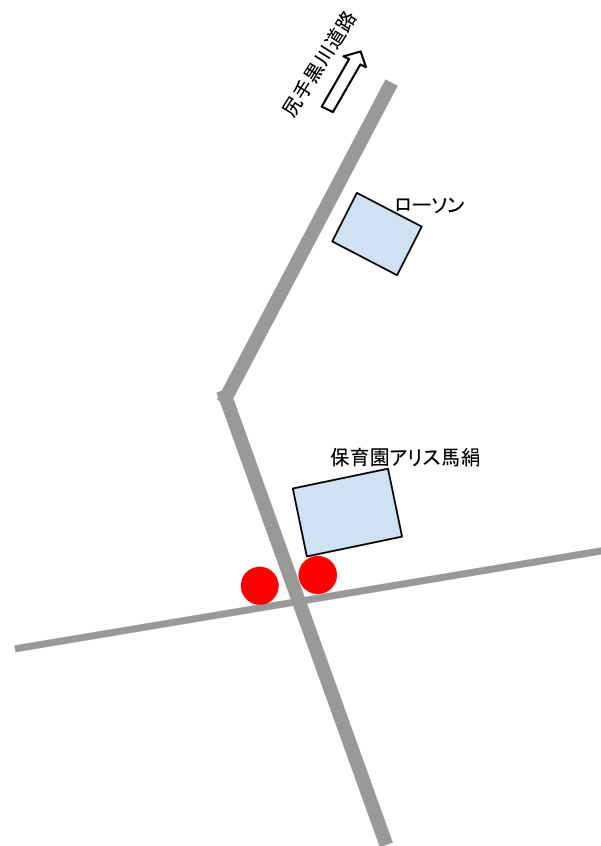

小台馬絹1班・旗振り場所

● 「大和葬祭センター」角

馬絹2班・旗振り場所（2か所）

- 「ユーヒットA」角
- 「サイクルショップタナベ」前

馬絹3班・旗振り場所

●「ゴージャスライフマンション」前

馬絹4班・旗振り場所

● 「ワンパーク駐車場」角

● 尻手黒川道路「東平台」交差点から坂を上りきった角

馬絹5班・旗振りマップ

●「ライフ」前横断歩道の馬絹側

馬絹6班・旗振りマップ

● 246号線「野川団地入口」交差点付近

馬絹7班・旗振りマップ

● 246号線「寺台」横断歩道手前

馬絹8班・旗振り場所

● 「保育園アリス馬絹」前横断歩道（両側）

馬絹9班・旗振り場所（2か所）

- 「犬葉ふえキママ」 付近
- 「宮前休日診療所バス停」 付近

馬絹10班・旗振り場所

● 「カナディアンハイツ目代」前横断歩道（両側）

馬絹11班・旗振りマップ（2か所）

● 「フラワーショップツノダ」前（横断歩道）

● 「サガミ」前

馬絹12班・旗振り場所

● 「カルム宮崎台」と「シャトル宮崎台」斜め前（橋の上）