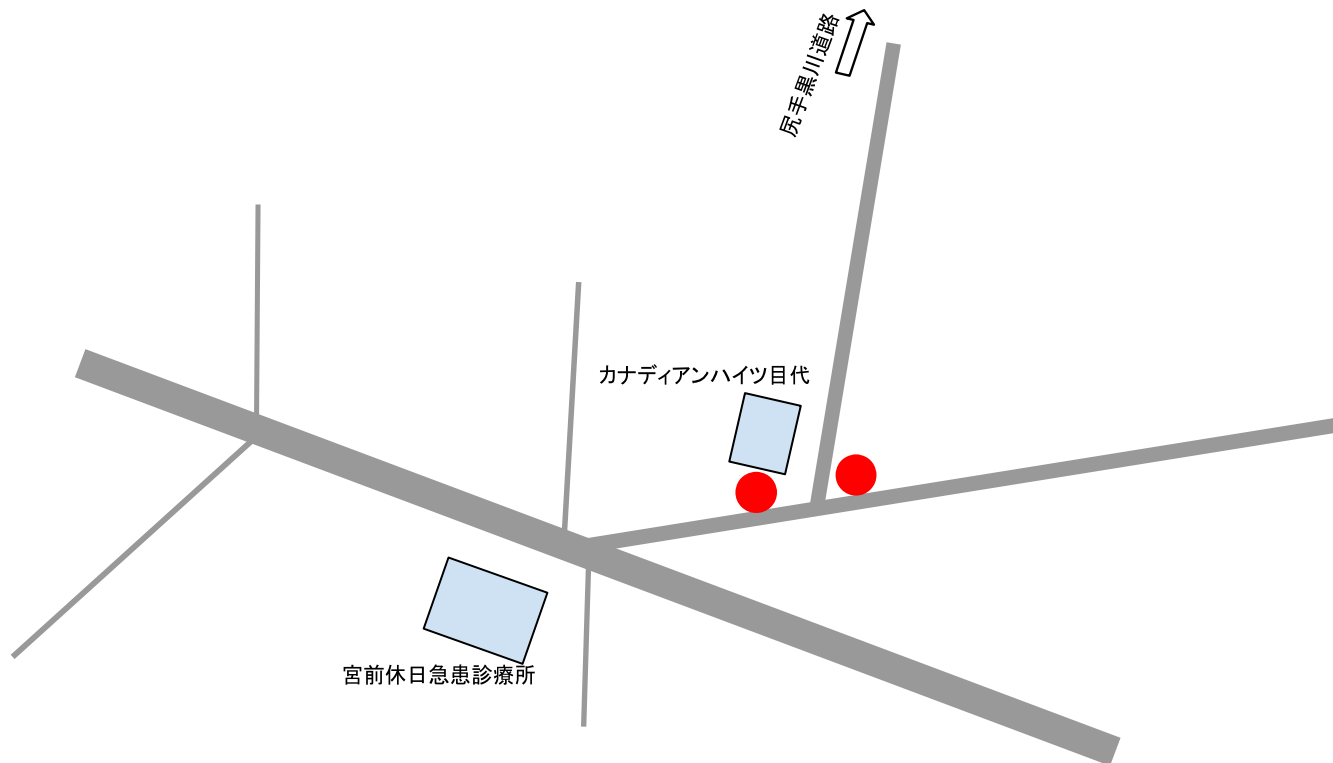

小台馬絹1班・旗振り場所

● 「大和葬祭センター」角

馬絹2班・旗振り場所（2か所）

- 「ユーヒットA」角
- 「サイクルショップタナベ」前

馬絹3班・旗振り場所

●「ゴージャスライフマンション」前

馬絹4班・旗振り場所

● 「ワンパーク駐車場」角

● 尻手黒川道路「東平台」交差点から坂を上りきった角

馬絹5班・旗振りマップ

●「ライフ」前横断歩道の馬絹側

馬絹6班・旗振りマップ

● 246号線「野川団地入口」交差点付近

馬絹7班・旗振りマップ

● 246号線「寺台」横断歩道手前

馬絹8班・旗振り場所

● 「保育園アリス馬絹」前横断歩道（両側）

馬絹9班・旗振り場所（2か所）

- 「犬葉ふえキママ」 付近
- 「宮前休日診療所バス停」 付近

馬絹10班・旗振り場所

● 「カナディアンハイツ目代」前横断歩道（両側）

馬絹11班・旗振りマップ（2か所）

● 「フラワーショップツノダ」前（横断歩道）

● 「サガミ」前

馬絹12班・旗振り場所

● 「カルム宮崎台」と「シャトル宮崎台」斜め前（橋の上）