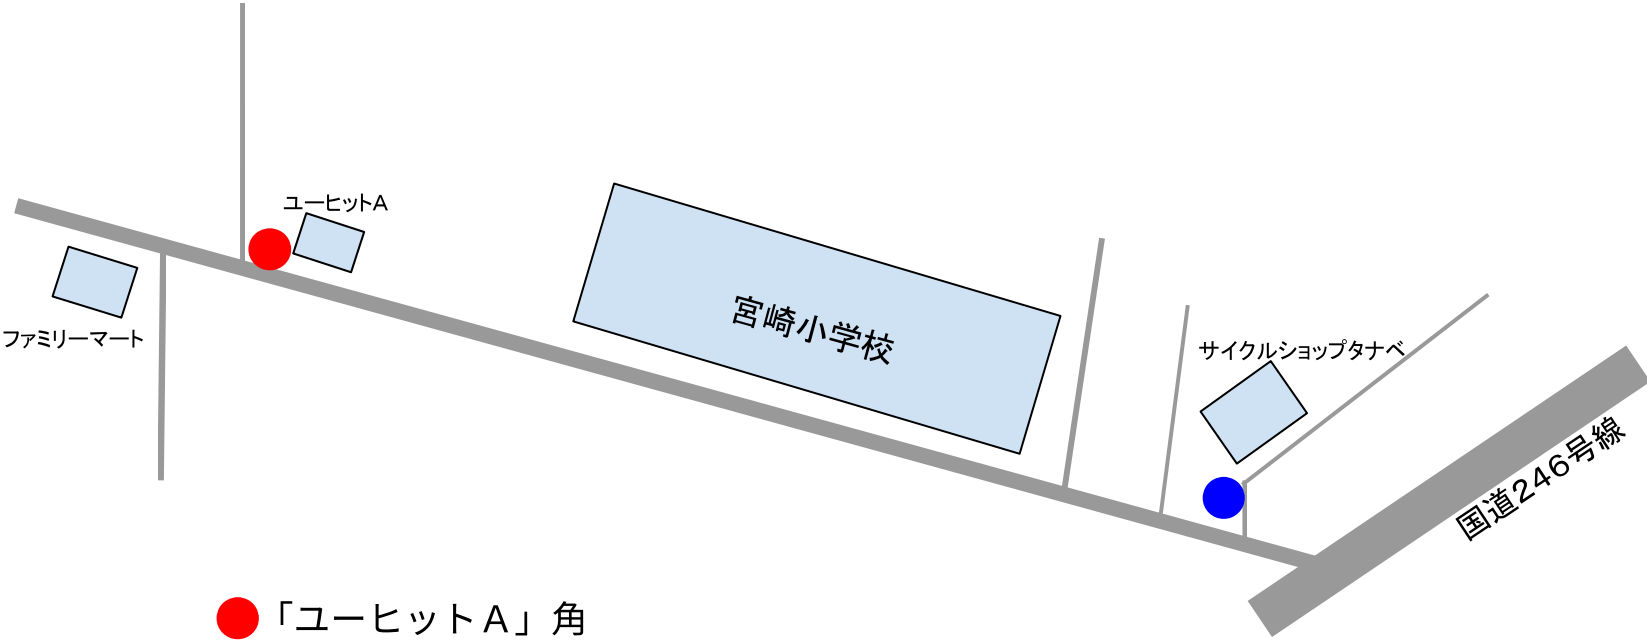

小台馬絹1班・旗振り場所

● 「大和葬祭センター」角

馬絹2班・旗振り場所（2か所）

- 「ユーヒットA」角
- 「サイクルショップタナベ」前

馬絹3班・旗振り場所

●「ゴージャスライフマンション」前

馬絹4班・旗振り場所

● 「ワンパーク駐車場」角

● 尻手黒川道路「東平台」交差点から坂を上りきった角

馬絹5班・旗振りマップ

●「ライフ」前横断歩道の馬絹側

馬絹6班・旗振りマップ

● 246号線「野川団地入口」交差点付近

馬絹7班・旗振りマップ

● 246号線「寺台」横断歩道手前

馬絹8班・旗振り場所

● 「保育園アリス馬絹」前横断歩道（両側）

馬絹9班・旗振り場所（2か所）

- 「犬葉ふえキママ」 付近
- 「宮前休日診療所バス停」 付近

馬絹10班・旗振り場所

● 「カナディアンハイツ目代」前横断歩道（両側）

馬絹11班・旗振りマップ（2か所）

● 「フラワーショップツノダ」前（横断歩道）

● 「サガミ」前

馬絹12班・旗振り場所

● 「カルム宮崎台」と「シャトル宮崎台」斜め前（橋の上）