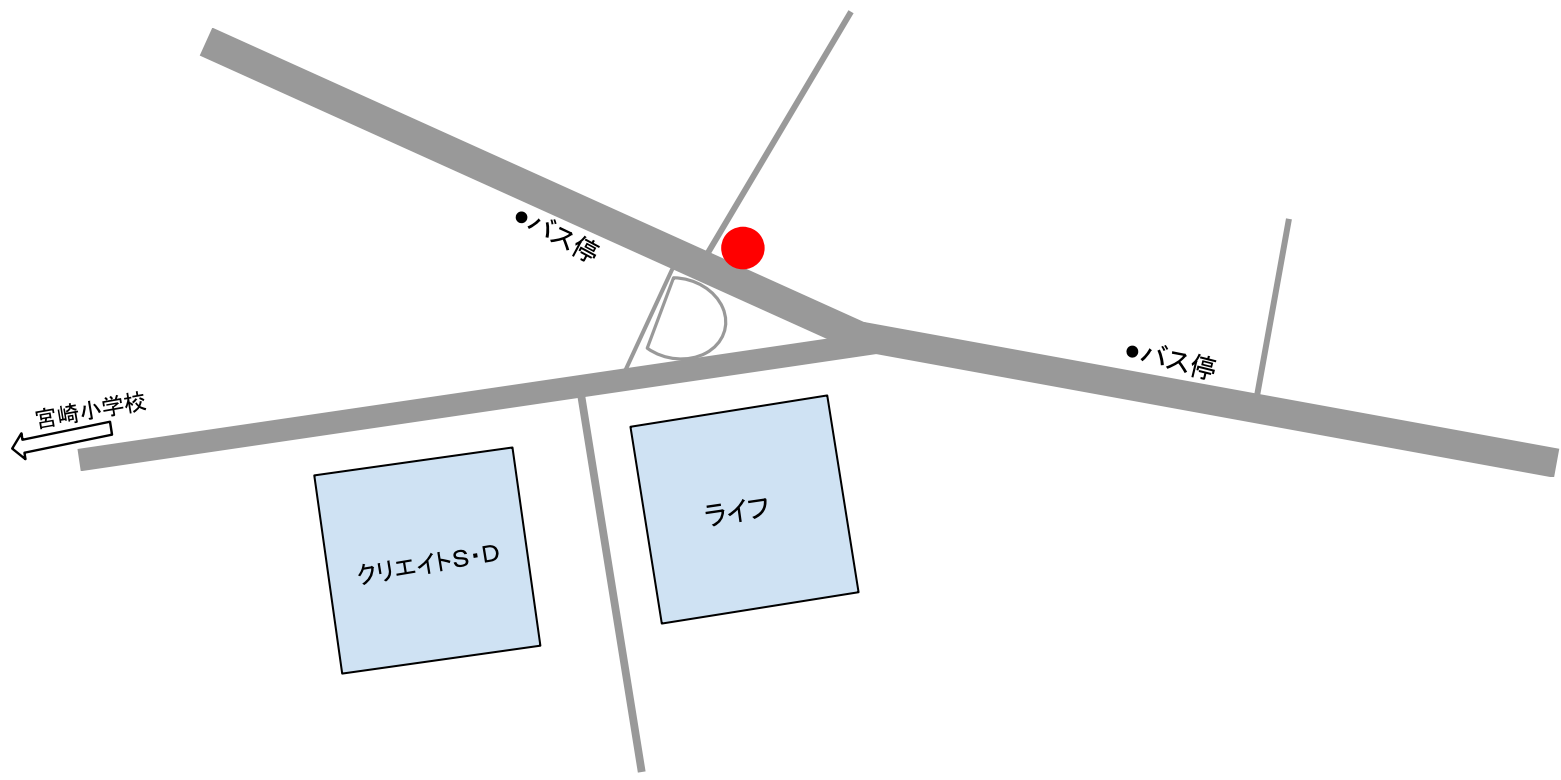

小台馬絹1班・旗振り場所

● 「大和葬祭センター」角

馬絹2班・旗振り場所（2か所）

- 「ユーヒットA」角
- 「サイクルショップタナベ」前

馬絹3班・旗振り場所

●「ゴージャスライフマンション」前

馬絹4班・旗振り場所

● 「ワンパーク駐車場」角

● 尻手黒川道路「東平台」交差点から坂を上りきった角

馬絹5班・旗振りマップ

●「ライフ」前横断歩道の馬絹側

馬絹6班・旗振りマップ

● 246号線「野川団地入口」交差点付近

馬絹7班・旗振りマップ

● 246号線「寺台」横断歩道手前

馬絹8班・旗振り場所

● 「保育園アリス馬絹」前横断歩道（両側）

馬絹9班・旗振り場所（2か所）

- 「犬葉ふえキママ」 付近
- 「宮前休日診療所バス停」 付近

馬絹10班・旗振り場所

● 「カナディアンハイツ目代」前横断歩道（両側）

馬絹11班・旗振りマップ（2か所）

● 「フラワーショップツノダ」前（横断歩道）

● 「サガミ」前

馬絹12班・旗振り場所

● 「カルム宮崎台」と「シャトル宮崎台」斜め前（橋の上）