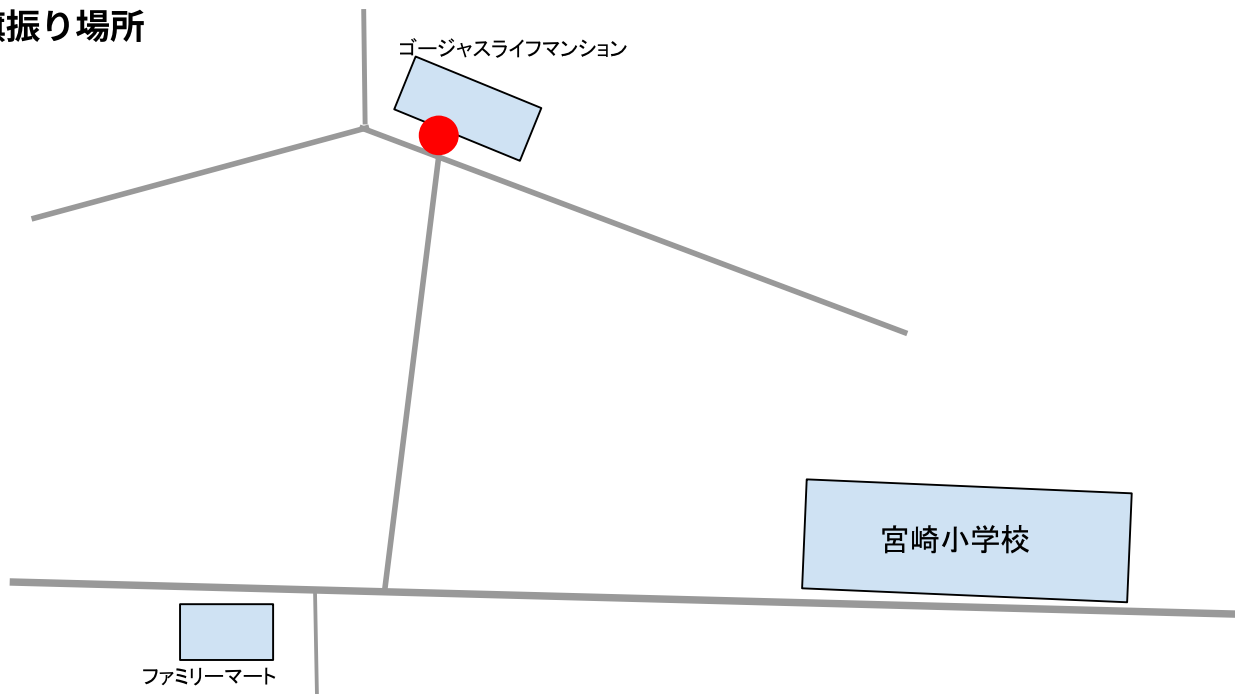

小台馬絹1班・旗振り場所

● 「大和葬祭センター」角

馬絹2班・旗振り場所（2か所）

- 「ユーヒットA」角
- 「サイクルショップタナベ」前

馬絹3班・旗振り場所

●「ゴージャスライフマンション」前

馬絹4班・旗振り場所

● 「ワンパーク駐車場」角

● 尻手黒川道路「東平台」交差点から坂を上りきった角

馬絹5班・旗振りマップ

●「ライフ」前横断歩道の馬絹側

馬絹6班・旗振りマップ

● 246号線「野川団地入口」交差点付近

馬絹7班・旗振りマップ

● 246号線「寺台」横断歩道手前

馬絹8班・旗振り場所

● 「保育園アリス馬絹」前横断歩道（両側）

馬絹9班・旗振り場所（2か所）

- 「犬葉ふえキママ」 付近
- 「宮前休日診療所バス停」 付近

馬絹10班・旗振り場所

● 「カナディアンハイツ目代」前横断歩道（両側）

馬絹11班・旗振りマップ（2か所）

● 「フラワーショップツノダ」前（横断歩道）

● 「サガミ」前

馬絹12班・旗振り場所

● 「カルム宮崎台」と「シャトル宮崎台」斜め前（橋の上）