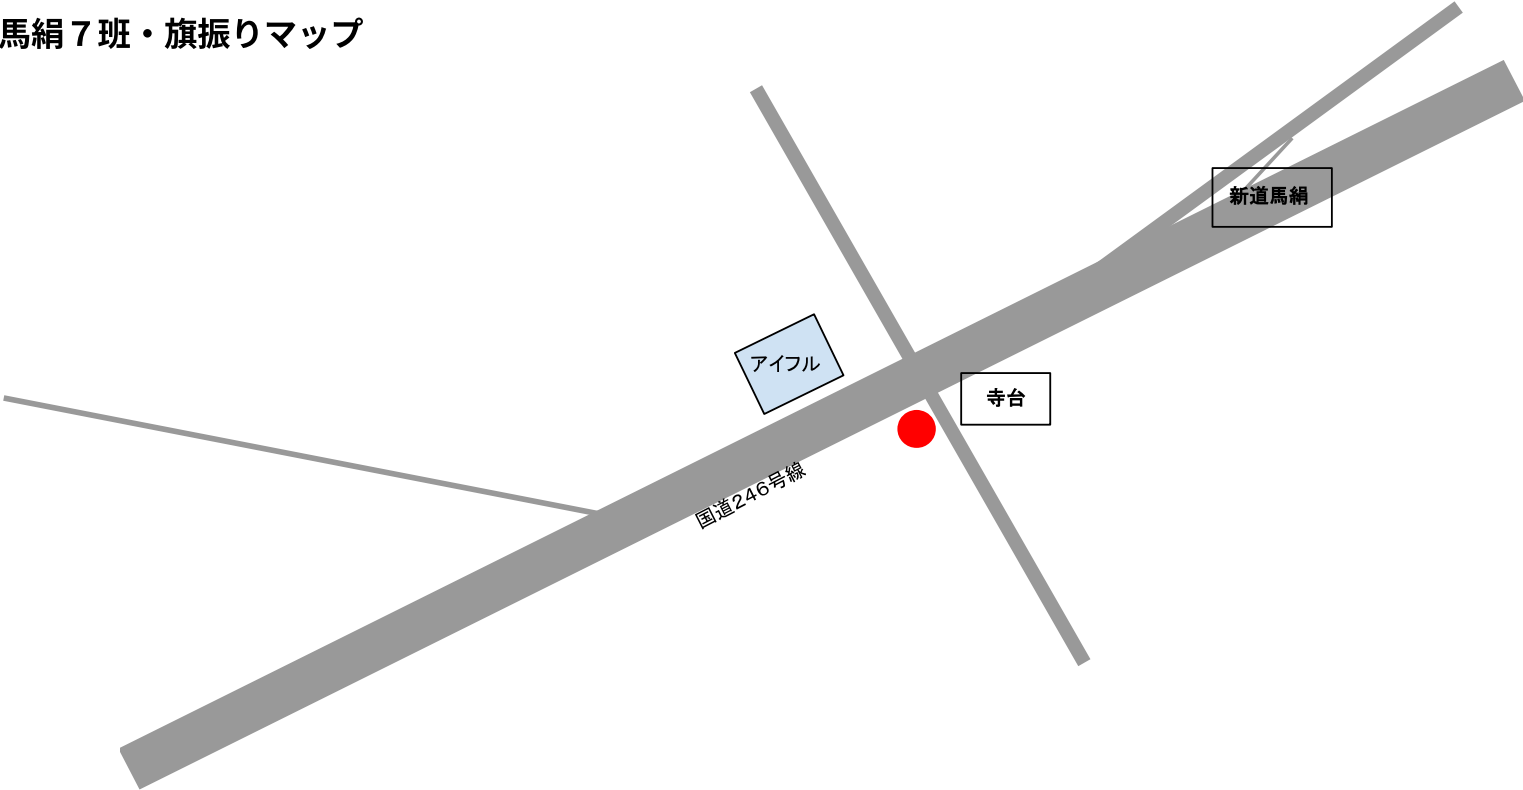

小台馬絹1班・旗振り場所

● 「大和葬祭センター」角

馬絹2班・旗振り場所（2か所）

- 「ユーヒットA」角
- 「サイクルショップタナベ」前

馬絹3班・旗振り場所

●「ゴージャスライフマンション」前

馬絹4班・旗振り場所

● 「ワンパーク駐車場」角

● 尻手黒川道路「東平台」交差点から坂を上りきった角

馬絹5班・旗振りマップ

●「ライフ」前横断歩道の馬絹側

馬絹6班・旗振りマップ

● 246号線「野川団地入口」交差点付近

馬絹7班・旗振りマップ

● 246号線「寺台」横断歩道手前

馬絹8班・旗振り場所

● 「保育園アリス馬絹」前横断歩道（両側）

馬絹9班・旗振り場所（2か所）

- 「犬葉ふえキママ」 付近
- 「宮前休日診療所バス停」 付近

馬絹10班・旗振り場所

● 「カナディアンハイツ目代」前横断歩道（両側）

馬絹11班・旗振りマップ（2か所）

● 「フラワーショップツノダ」前（横断歩道）

● 「サガミ」前

馬絹12班・旗振り場所

● 「カルム宮崎台」と「シャトル宮崎台」斜め前（橋の上）