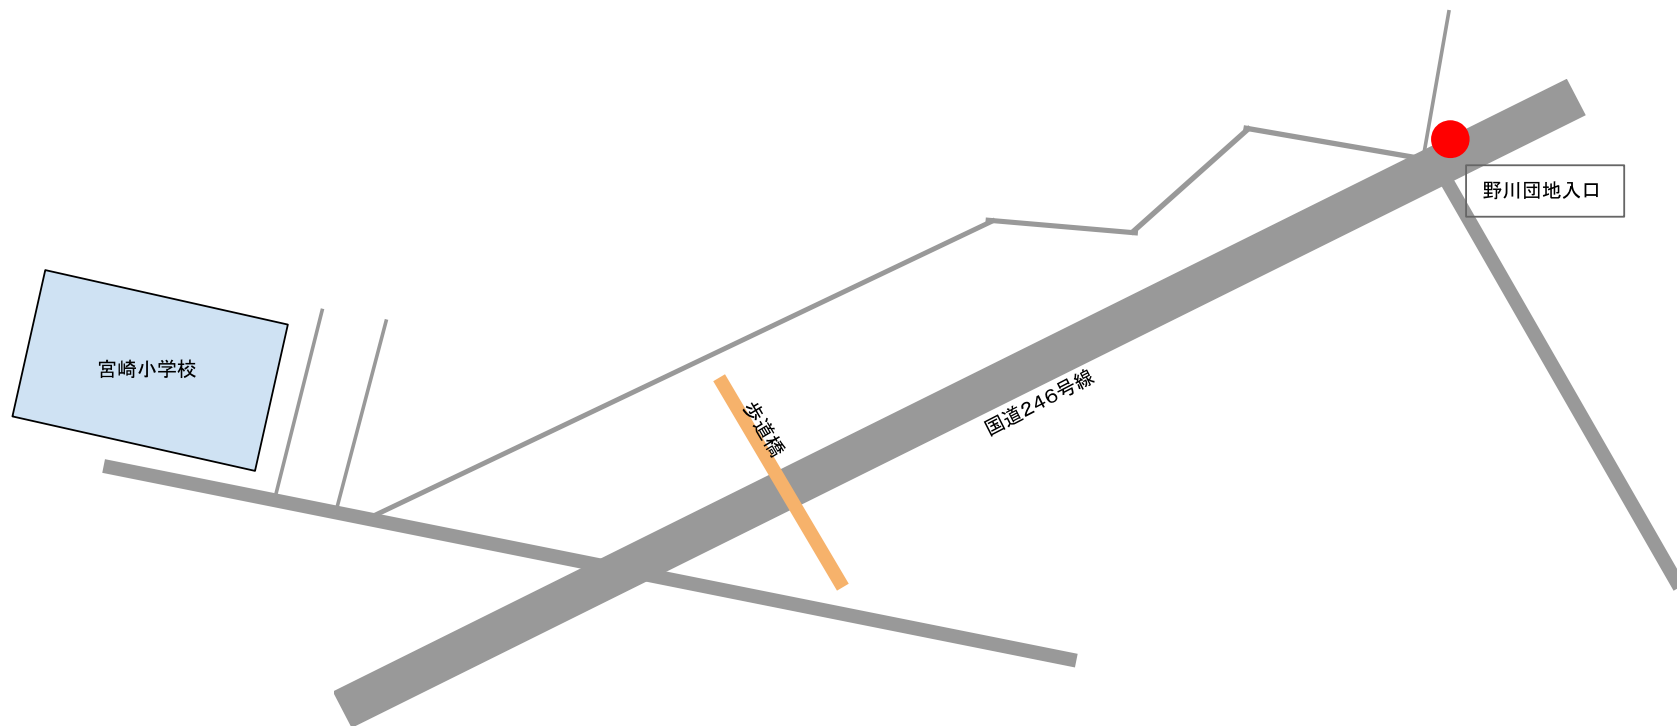

小台馬絹1班・旗振り場所

● 「大和葬祭センター」角

馬絹2班・旗振り場所（2か所）

- 「ユーヒットA」角
- 「サイクルショップタナベ」前

馬絹3班・旗振り場所

●「ゴージャスライフマンション」前

馬絹4班・旗振り場所

● 「ワンパーク駐車場」角

● 尻手黒川道路「東平台」交差点から坂を上りきった角

馬絹5班・旗振りマップ

●「ライフ」前横断歩道の馬絹側

馬絹6班・旗振りマップ

● 246号線「野川団地入口」交差点付近

馬絹7班・旗振りマップ

● 246号線「寺台」横断歩道手前

馬絹8班・旗振り場所

● 「保育園アリス馬絹」前横断歩道（両側）

馬絹9班・旗振り場所（2か所）

- 「犬葉ふえキママ」 付近
- 「宮前休日診療所バス停」 付近

馬絹10班・旗振り場所

● 「カナディアンハイツ目代」前横断歩道（両側）

馬絹11班・旗振りマップ（2か所）

● 「フラワーショップツノダ」前（横断歩道）

● 「サガミ」前

馬絹12班・旗振り場所

● 「カルム宮崎台」と「シャトル宮崎台」斜め前（橋の上）