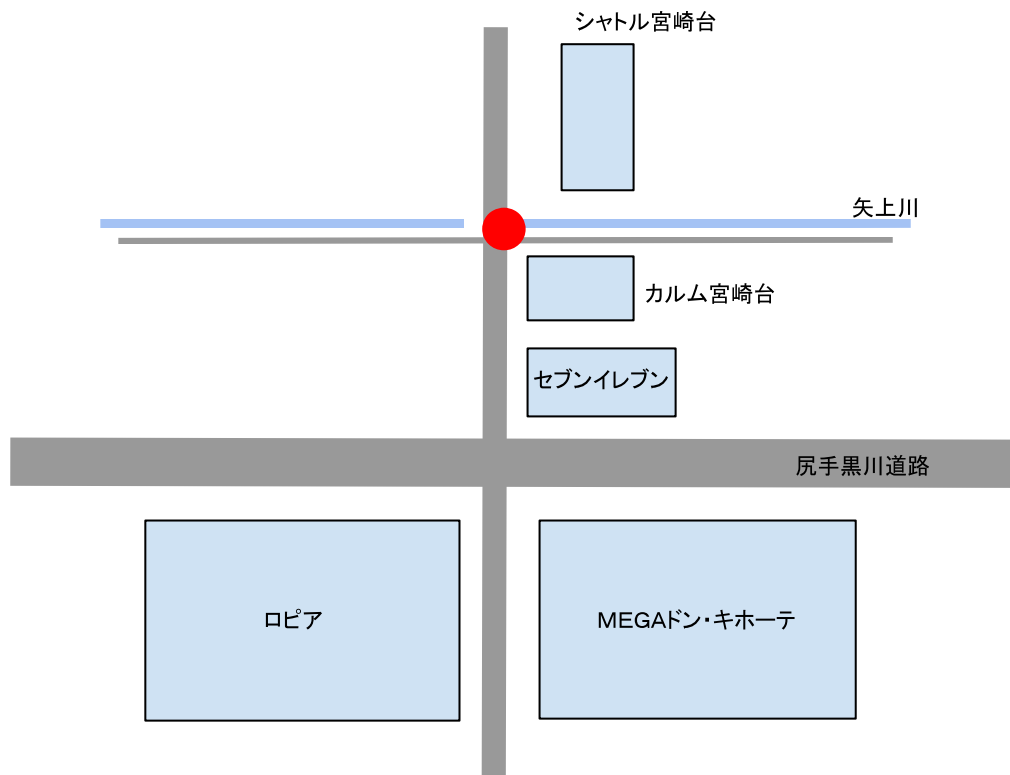

小台馬絹1班・旗振り場所

● 「大和葬祭センター」角

馬絹2班・旗振り場所（2か所）

- 「ユーヒットA」角
- 「サイクルショップタナベ」前

馬絹3班・旗振り場所

●「ゴージャスライフマンション」前

馬絹4班・旗振り場所

● 「ワンパーク駐車場」角

● 尻手黒川道路「東平台」交差点から坂を上りきった角

馬絹5班・旗振りマップ

●「ライフ」前横断歩道の馬絹側

馬絹6班・旗振りマップ

● 246号線「野川団地入口」交差点付近

馬絹7班・旗振りマップ

● 246号線「寺台」横断歩道手前

馬絹8班・旗振り場所

● 「保育園アリス馬絹」前横断歩道（両側）

馬絹9班・旗振り場所（2か所）

- 「犬葉ふえキママ」 付近
- 「宮前休日診療所バス停」 付近

馬絹10班・旗振り場所

● 「カナディアンハイツ目代」前横断歩道（両側）

馬絹11班・旗振りマップ（2か所）

● 「フラワーショップツノダ」前（横断歩道）

● 「サガミ」前

馬絹12班・旗振り場所

● 「カルム宮崎台」と「シャトル宮崎台」斜め前（橋の上）