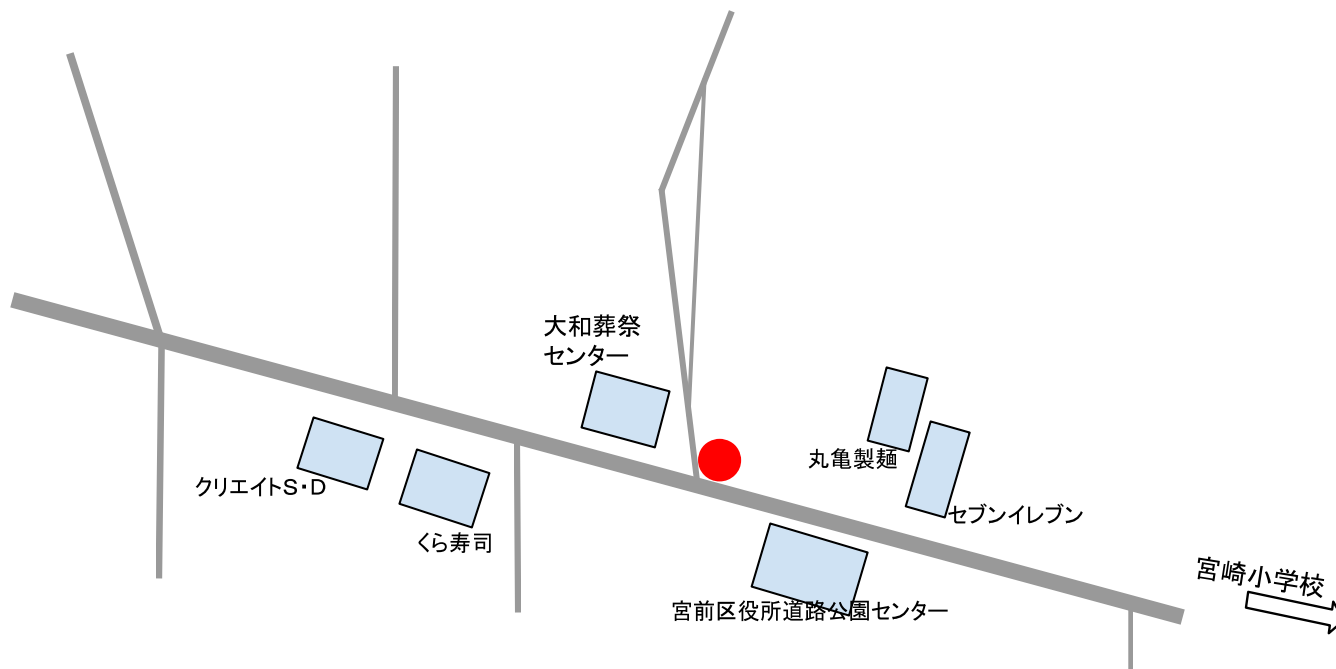

小台馬絹1班・旗振り場所

● 「大和葬祭センター」角

馬絹2班・旗振り場所（2か所）

- 「ユーヒットA」角
- 「サイクルショップタナベ」前

馬絹3班・旗振り場所

●「ゴージャスライフマンション」前

馬絹4班・旗振り場所

● 「ワンパーク駐車場」角

● 尻手黒川道路「東平台」交差点から坂を上りきった角

馬絹5班・旗振りマップ

●「ライフ」前横断歩道の馬絹側

馬絹6班・旗振りマップ

● 246号線「野川団地入口」交差点付近

馬絹7班・旗振りマップ

● 246号線「寺台」横断歩道手前

馬絹8班・旗振り場所

● 「保育園アリス馬絹」前横断歩道（両側）

馬絹9班・旗振り場所（2か所）

- 「犬葉ふえキママ」 付近
- 「宮前休日診療所バス停」 付近

馬絹10班・旗振り場所

● 「カナディアンハイツ目代」前横断歩道（両側）

馬絹11班・旗振りマップ（2か所）

● 「フラワーショップツノダ」前（横断歩道）

● 「サガミ」前

馬絹12班・旗振り場所

● 「カルム宮崎台」と「シャトル宮崎台」斜め前（橋の上）