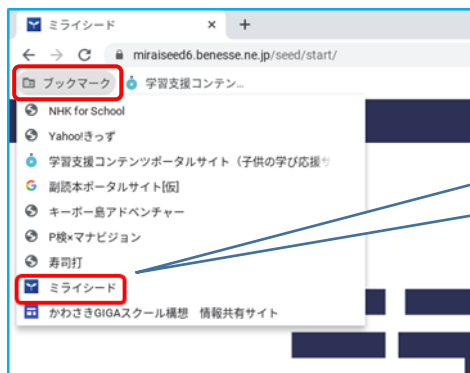

3 ブックマークから^{ミライシード}ミライシードを起動する。

ミライシードでは、ドリルパークやオクリンクが^{つか}使えます。