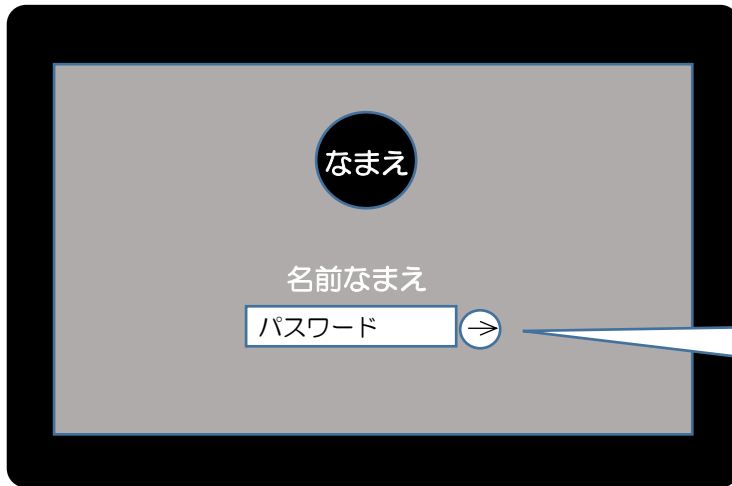

## 1 G I G A<sup>たんまつ</sup>端末にログインしよう

じぶん  
自分のなまえをたしかめたら、

パスワードを<sup>にゅうりょく</sup>入力して  
→ をクリック (タップ)