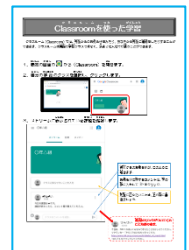

## 1 G I G A<sup>たんまつ</sup>端末にログインしよう

じぶん  
自分のなまえをたしかめたら、

パスワードを<sup>にゅうりょく</sup>入力して  
→ をクリック (タップ)

## 2 クロム Chrome<sup>きどう</sup>ブラウザを起動しよう

クロム Chrome<sup>きどう</sup>ブラウザは、<sup>クラスルーム</sup>Classroomや<sup>ミライシード</sup>ミライシードを起動するために始めに起動します。

クロム Chrome<sup>つか</sup>ブラウザを使うときは  
のアイコンをクリック (タップ)

つづきは  
クラスルーム <sup>つか</sup>「Classroomを使った学習」へ