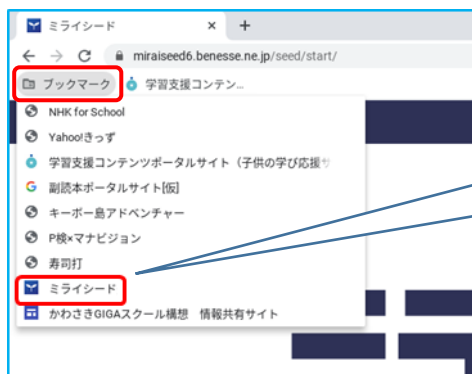

ぎ が たんまつ つか GIGA端末を使ってみよう

1 G I G A ^{たんまつ}端末にログインしよう

自分のなまえをたしかめたら、

パスワードを入力して
➡をクリック (タップ)

2 Chromeブラウザを起動しよう

Chromeブラウザは、Classroomやミライシードを起動するために始めに起動します。

Chromeブラウザを使うときは
Chromeのアイコンをクリック (タップ)

つづきは

「Classroomを使った学習」へ

3 ブックマークからミライシードを起動する。

ミライシードでは、ドリルパークやオクリンクが使えます。

ミライシードを使うときは
ブックマークから「ミライシード」の
アイコンをクリック (タップ)

つづきは

「ミライシードを使った学習」へ