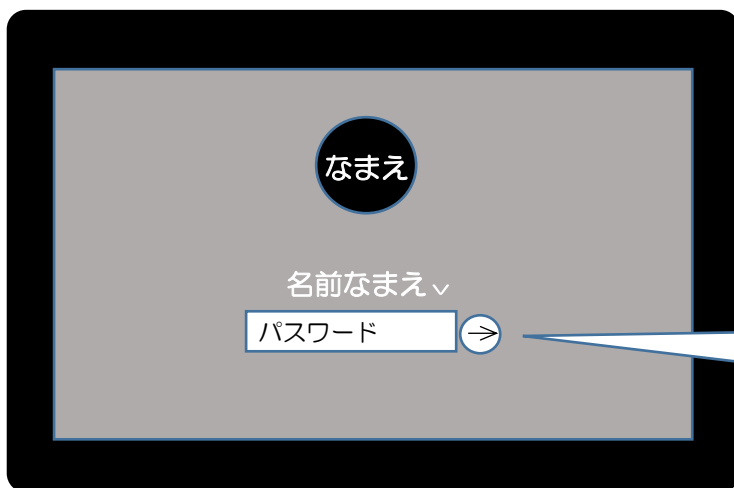

ぎ が たんまつ つか GIGA端末を使ってみよう

1 G I G A ^{たんまつ}端末にログインしよう

自分のなまえをたしかめたら、

パスワードを入力して
➡をクリック (タップ)

2 Chromeブラウザを起動しよう

Chromeブラウザは、Classroomやミライシードを起動するために始めに起動します。

Chromeブラウザを使うときは
Chromeのアイコンをクリック (タップ)

つづきは