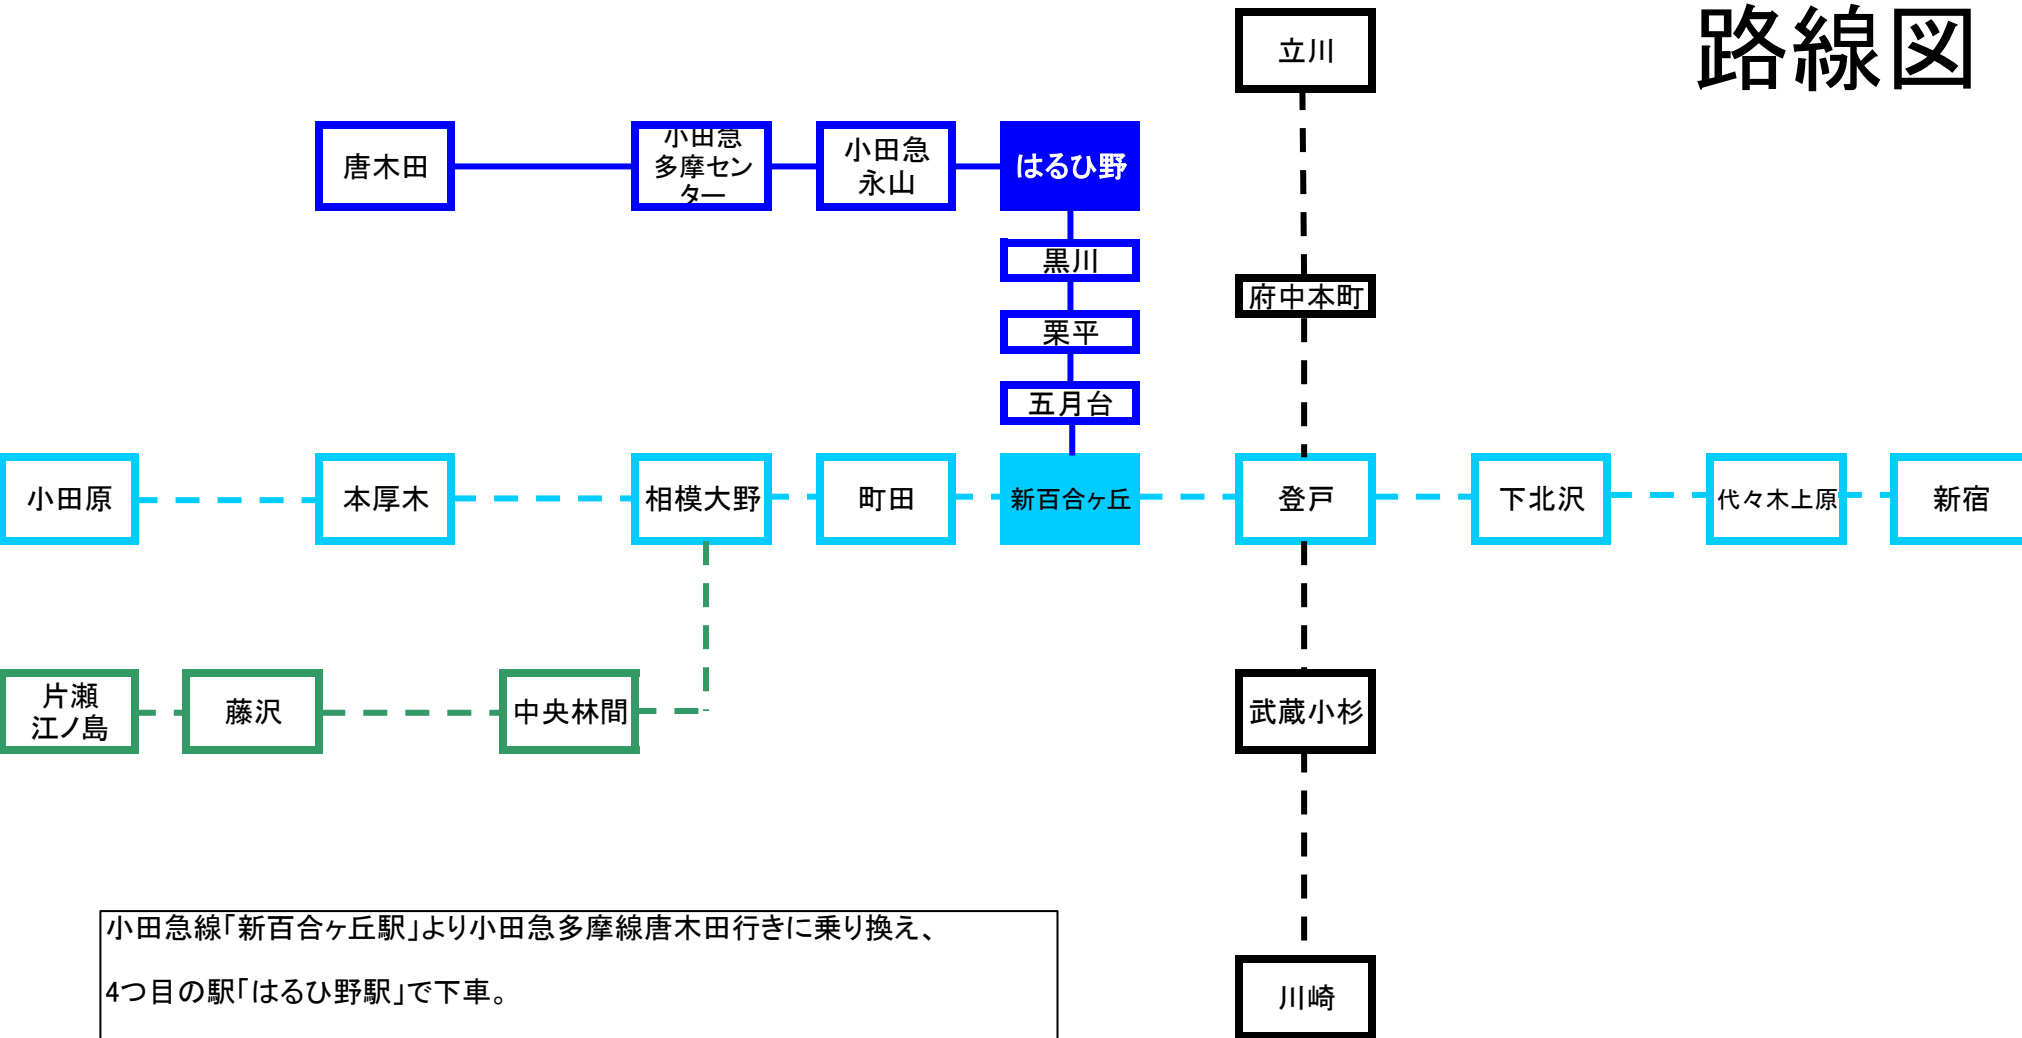

--- 小田急小田原線

— 小田急多摩線

--- 小田急江ノ島線

--- JR南武線

※点線の路線は、主要な駅のみ表示。  
小田急多摩線のみすべての駅を表示  
しています。

# はるひ野 駅周辺 路線図

小田急線「新百合ヶ丘駅」より小田急多摩線唐木田行きに乗り換え、  
4つ目の駅「はるひ野駅」で下車。

注意) 多摩急行唐木田行きの電車は「はるひ野駅」は通過してしまいます。  
「新百合ヶ丘駅」からは、各駅停車 or 区間準急をご利用ください。