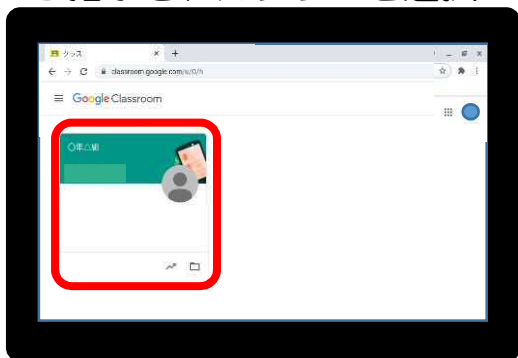

クラスルーム つか がくしゅう を使った学習

クラスルーム (Classroom) では、先生せんせいからのお知らせしをみたり、あなたから先生せんせいに連絡れんらくをしたりすることができます。クラスルームは実際の学校がっこうクラスではなく、決まった人だけが使うことができます。

1. 最初の画面さいしょの がめん  をクリックし、一覧から (Classroom ) を開ひらきます。
2. 先生せんせいから指示しじされたクラスせんたくを選択し、クリックします。