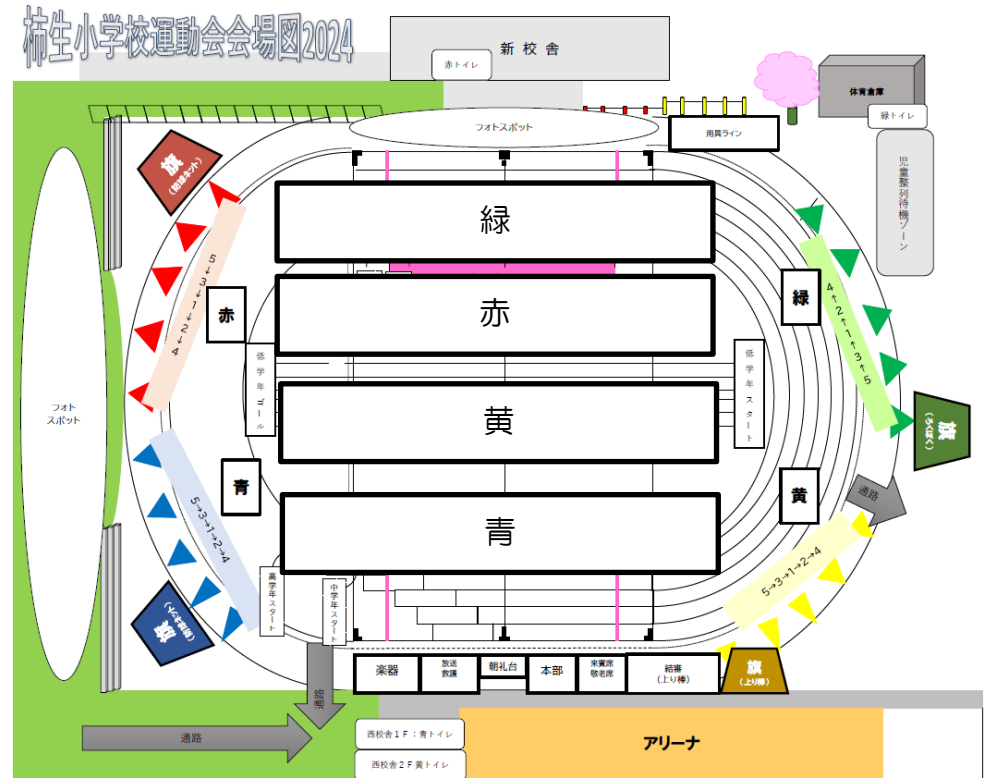

あくしゅ

川崎市立柿生小学校
第2学年 便り
運動会特別号
2024・10・25

◎いよいよ運動会！

いよいよ運動会が近づいてきました。短い期間の練習の中で子どもたちは、張り切って取り組んでいます。休み時間にも、ダンスの練習をしたり、運動会実行委員会が集まって話し合ったり、元気に活動しています。2日(土)は、運動会本番です。子どもたちは全力を出しきってくれることと思います。楽しみにしてください。

2年生の出場種目と走順などをお知らせいたしますので、ご声援、ご協力をお願いいたします。

出場種目

- No.5. あいうえ大玉 かきくけかきお
- No.12. 猪突猛進！（徒競走）

No.5. あいうえ大玉 かきくけかきお(前半:ダンスの並び方)

No.5. あいうえ大玉 かきくけかきお(後半:大玉送りの並び方)

※各色の列の間の大玉を仲間と協力しながら転がします。制限時間内にコーンとコーンの間を何回進めるかを競います。ダンスの後に、大玉送りをします。

No.12. 猪突猛進！（徒競走）

わたしは… レースの コース

※片平川側からスタートし、校舎側に向かって走ります。

1コースは本部側、6コースは東校舎側になります。大きな声援をよろしくお願いします。