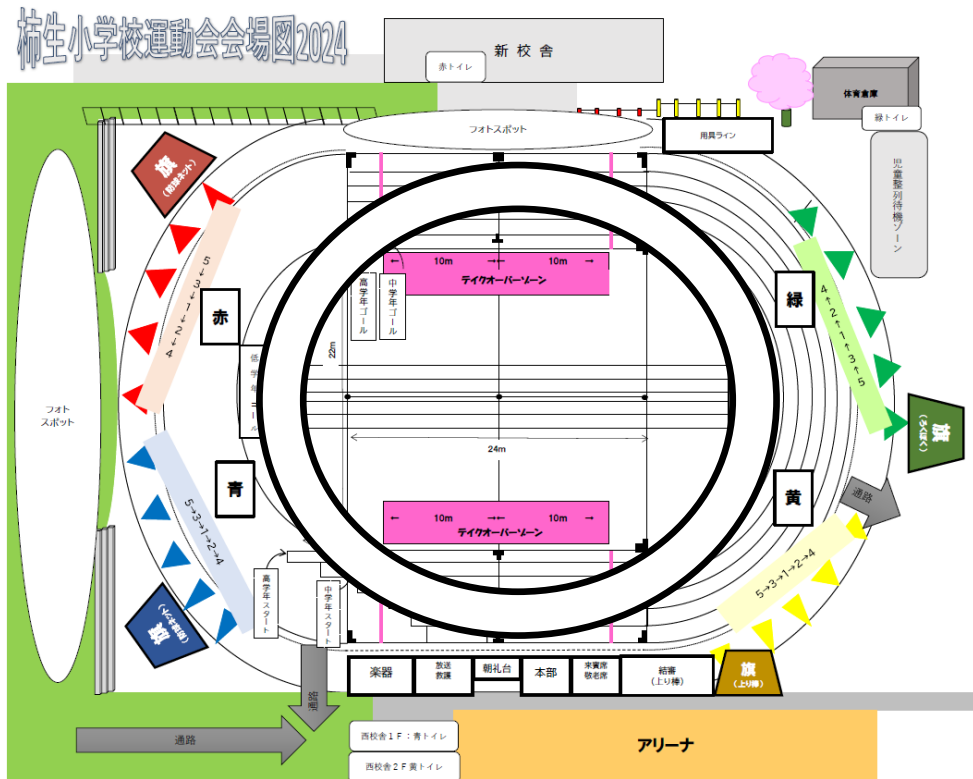

あくしゅ

川崎市立柿生小学校
第2学年 便り
運動会特別号
2024・10・25

◎いよいよ運動会！

いよいよ運動会が近づいてきました。短い期間の練習の中で子どもたちは、張り切って取り組んでいます。休み時間にも、ダンスの練習をしたり、運動会実行委員会が集まって話し合ったり、元気に活動しています。2日(土)は、運動会本番です。子どもたちは全力を出しきってくれることと思います。楽しみにしてください。

2年生の出場種目と走順などをお知らせいたしますので、ご声援、ご協力をお願いいたします。

出場種目

- No.5. あいうえ大玉 かきくけかきお
- No.12. 猪突猛進！（徒競走）

No.5. あいうえ大玉 かきくけかきお(前半:ダンスの並び方)

No.5. あいうえ大玉 かきくけかきお(後半:大玉送りの並び方)

※各色の列の間の大玉を仲間と協力しながら転がします。制限時間内にコーンとコーンの間を何回進めるかを競います。ダンスの後に、大玉送りをします。

No.12. 猪突猛進！（徒競走）

わたしは… レースの コース

※片平川側からスタートし、校舎側に向かって走ります。

1コースは本部側、6コースは東校舎側になります。大きな声援をよろしくお願いします。