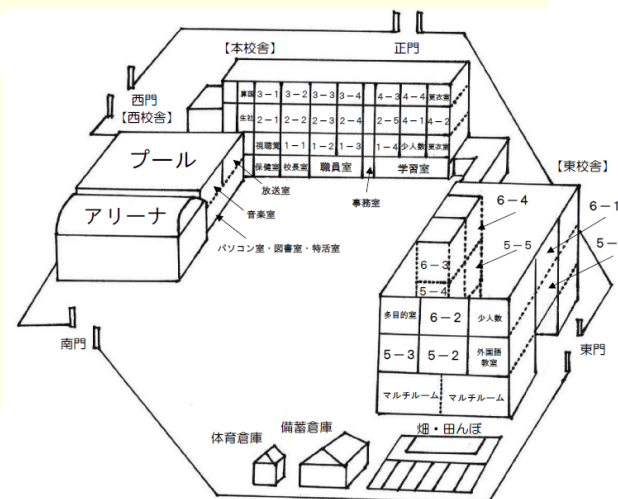

PTA役員

会長	林 章之	先崎 杏奈	阿部 貴美
副会長	佐藤 律子	松岡 美紀	
書記	種本 恵里香		
会計	及川 亜希子		

教室配置図

3年前に東校舎が完成しました。1階にはマルチルームやフレンドルーム、2・3階には普通教室があります。また、昇降口は木材をベースとしており、開放的な校舎となっています。

校歌

一、みどりの丘に 山鳩の
歌が聞こえる 羽音がひびく
平和な柿生 明るく晴れて
すすくのびるよ 日にのびる
われらは強い子 日本の力