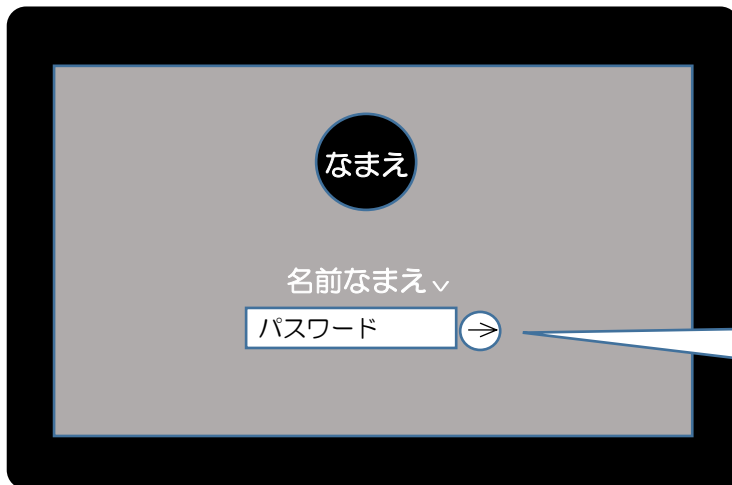

ぎ が たんまつ つか GIGA端末を使ってみよう

1 G I G A^{たんまつ}端末にログインしよう

じぶん
自分のなまえをたしかめたら、

パスワードを^{にゅうりょく}入力して
➡ をクリック (タップ)

2 クロム Chrome^{きどう}ブラウザを起動しよう

クロム Chrome^{きどう}ブラウザは、^{クラスルーム}Classroomや^{ミライシード}ミライシードを起動するために始めに起動します。

クロム Chrome^{つか}ブラウザを使うときは
のアイコンをクリック (タップ)

つづきは
「^{クラスルーム}Classroomを使った^{がくしゅう}学習」へ

3 ブックマークから^{きどう}ミライシードを起動する。

ミライシードでは、ドリルパークや^{オクリンク}オクリンクが^{つか}使えます。

ミライシード^{つか}を使うときは
ブックマークから「ミライシード」の
アイコンをクリック (タップ)