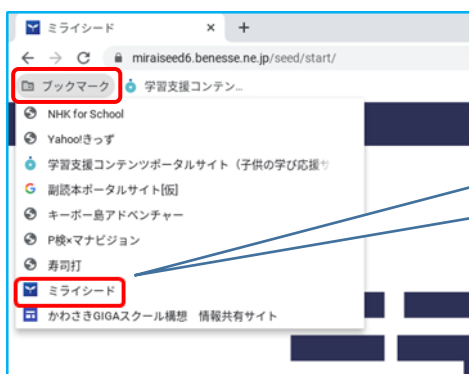

ぎ が たんまつ つか GIGA端末を使ってみよう

1 G I G A^{たんまつ}端末にログインしよう

じぶん
自分のなまえをたしかめたら、

パスワードを^{にゅうりょく}入力して
➡ をクリック (タップ)

2 クロム Chrome^{きどう}ブラウザを起動しよう

クロム Chrome^{きどう}ブラウザは、^{クラスルーム}Classroomや^{ミライシード}ミライシードを起動するために始めに起動します。

クロム Chrome^{つか}ブラウザを使うときは
のアイコンをクリック (タップ)

つづきは
「^{クラスルーム}Classroomを使った^{がくしゅう}学習」へ

3 ブックマークから^{きどう}ミライシードを起動する。

ミライシードでは、ドリルパークや^{オクリンク}オクリンクが^{つか}使えます。

ミライシード^{つか}を使うときは
ブックマークから「ミライシード」の
アイコンをクリック (タップ)