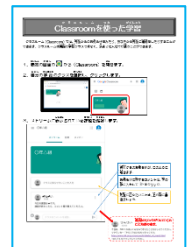

ぎ が たんまつ つか GIGA端末を使ってみよう

1 G I G A^{たんまつ}端末にログインしよう

じぶん
自分のなまえをたしかめたら、

パスワードを^{にゅうりょく}入力して
➡ をクリック (タップ)

2 クロム Chrome^{きどう}ブラウザを起動しよう

クロム Chrome^{きどう}ブラウザは、^{クラスルーム}Classroomや^{ミライシード}ミライシードを起動するために始めに起動します。

クロム Chrome^{つか}ブラウザを使うときは
のアイコンをクリック (タップ)

つづきは
「^{クラスルーム}Classroomを使った^{がくしゅう}学習」へ

3 ブックマークから^{きどう}ミライシードを起動する。

ミライシードでは、ドリルパークや^{オクリンク}オクリンクが^{つか}使えます。

ミライシード^{つか}を使うときは
ブックマークから「ミライシード」の
アイコンをクリック (タップ)