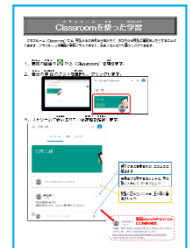

ぎ が たんまつ つか GIGA端末を使ってみよう

1 G I G A ^{たんまつ}端末にログインしよう

自分のなまえをたしかめたら、

パスワードを入力して
➡️をクリック (タップ)

2 Chromeブラウザを起動しよう

Chromeブラウザは、Classroomやミライシードを起動するために始めに起動します。

Chromeブラウザを使うときは
Chromeのアイコンをクリック (タップ)

つづきは

「Classroomを使った学習」へ

3 ブックマークからミライシードを起動する。

ミライシードでは、ドリルパークやオクリンクが使えます。

ミライシードを使うときは
ブックマークから「ミライシード」の
アイコンをクリック (タップ)

つづきは

「ミライシードを使った学習」へ