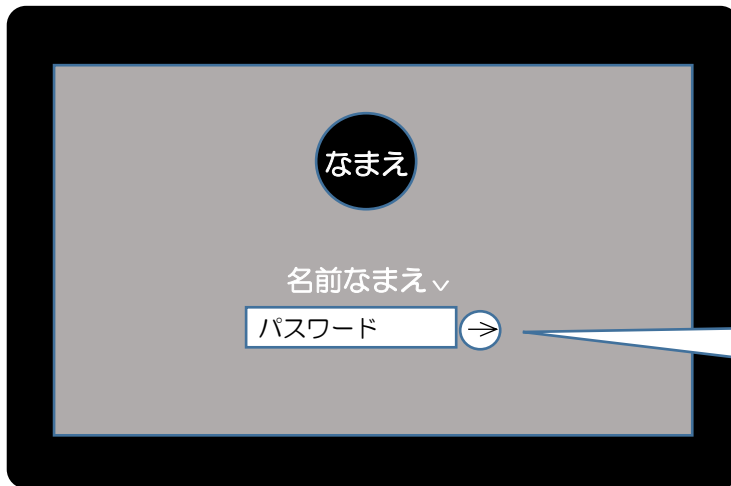

ぎ が たんまつ つか GIGA端末を使ってみよう

1 G I G A ^{たんまつ}端末にログインしよう

自分のなまえをたしかめたら、

パスワードを入力して
➡️をクリック (タップ)

2 Chromeブラウザを起動しよう

Chromeブラウザは、Classroomやミライシードを起動するために始めに起動します。

Chromeブラウザを使うときは
Chromeのアイコンをクリック (タップ)

つづきは

「Classroomを使った学習」へ

3 ブックマークからミライシードを起動する。

ミライシードでは、ドリルパークやオクリンクが使えます。

ミライシードを使うときは
ブックマークから「ミライシード」の
アイコンをクリック (タップ)

つづきは

「ミライシードを使った学習」へ