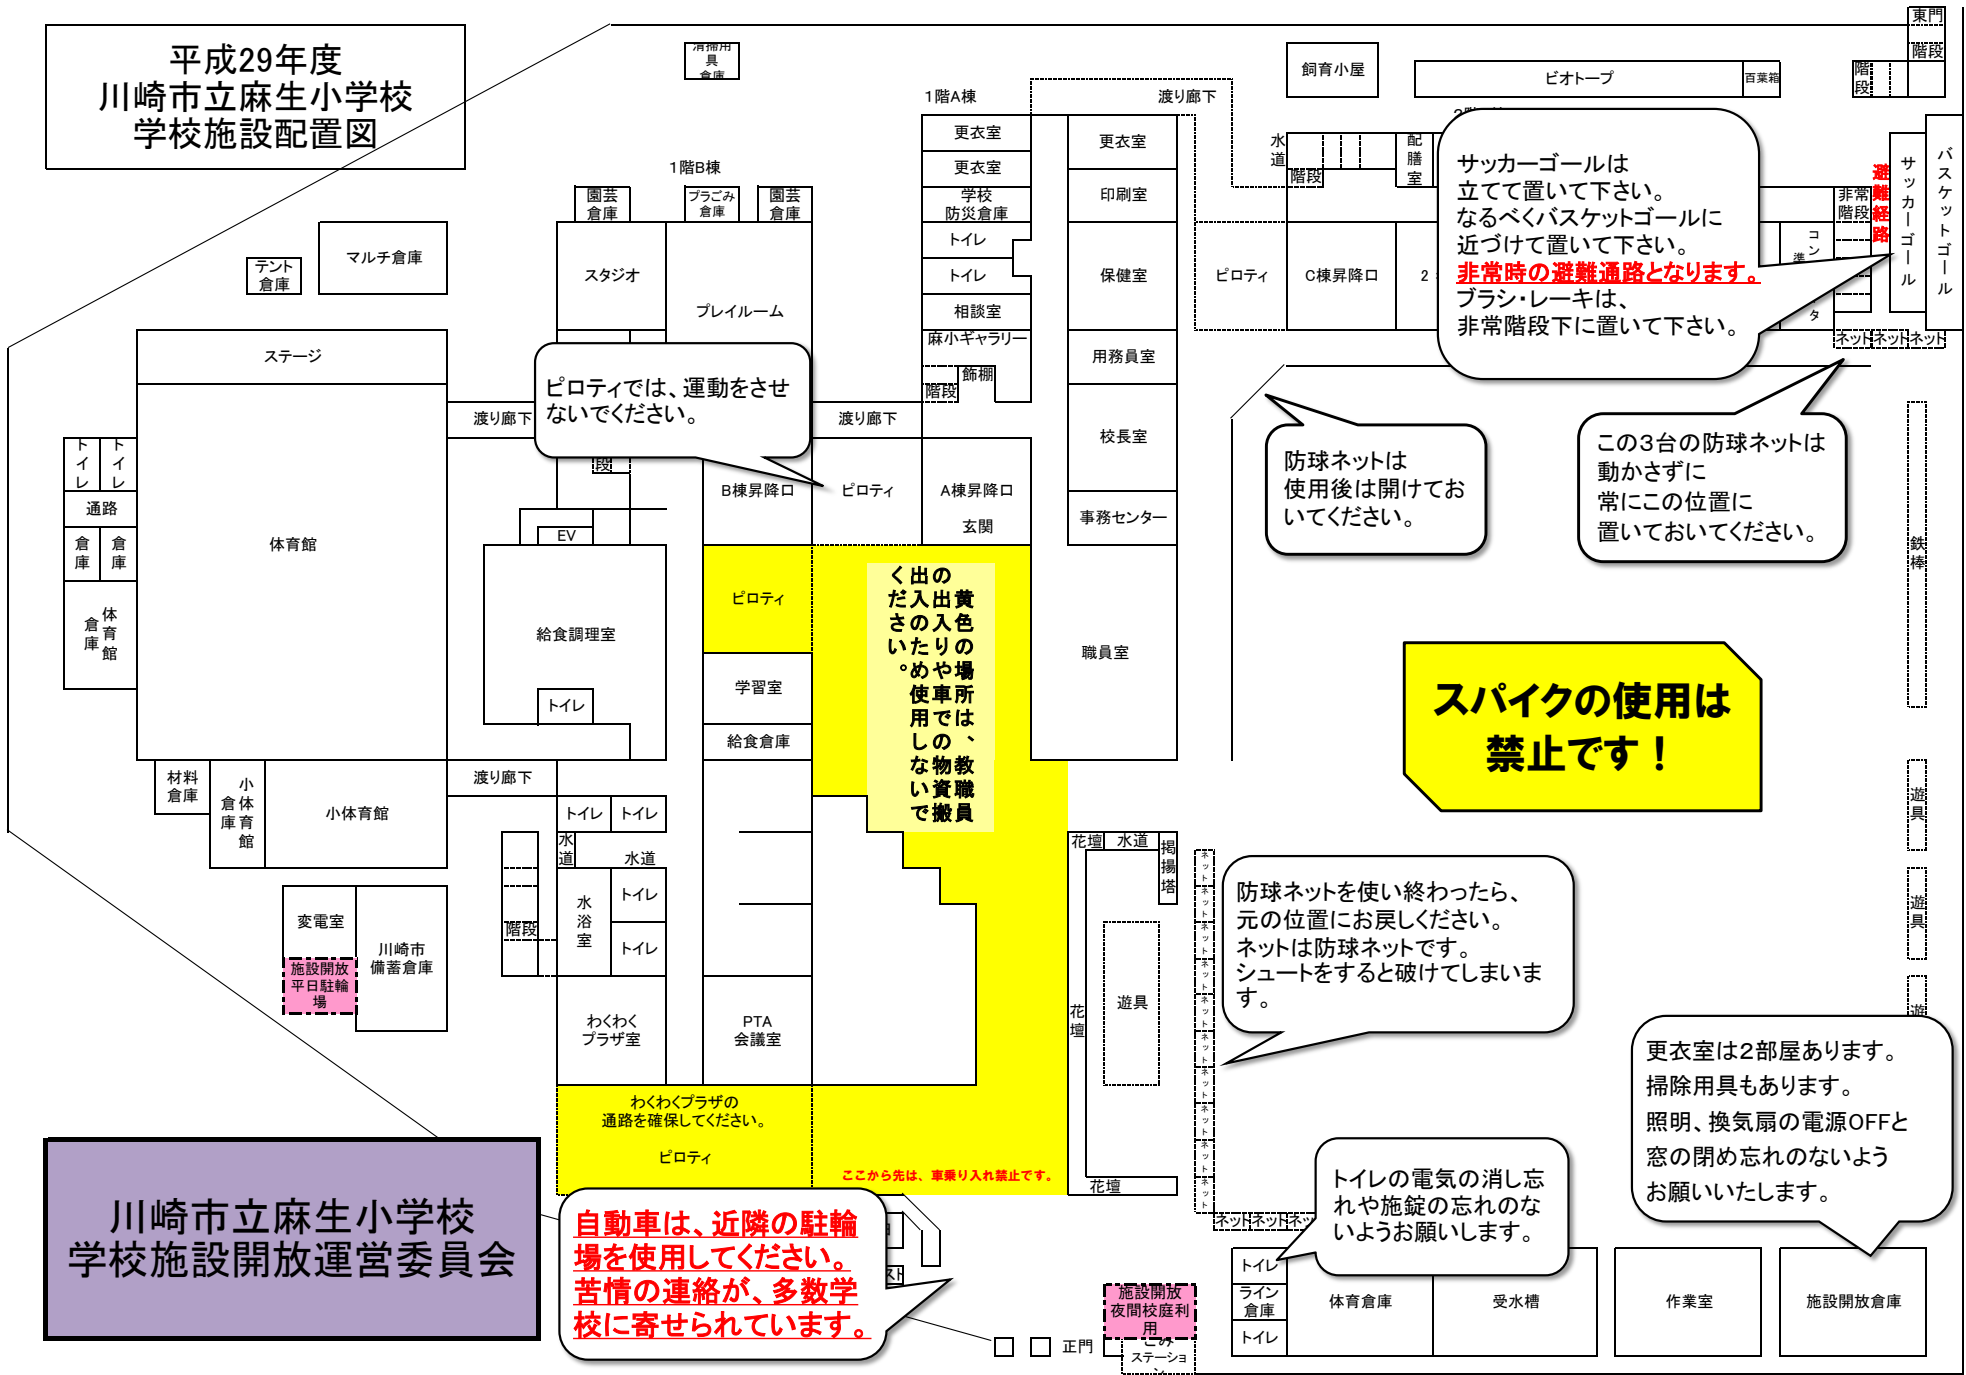

平成29年度
川崎市立麻生小学校
学校施設配置図

ピロティでは、運動をさせないでください。

く出の
だ入黄
の入色
のい
めや場
めや場
使用所
用では
し、教
ない資
職で搬
員

サッカーゴールは立てて置いて下さい。なるべくバスケットゴールに近づけて置いて下さい。
非常時の避難通路となります。
ブラシ・レーキは、非常階段下に置いて下さい。

防球ネットは使用後は開けておいてください。

この3台の防球ネットは動かさずに常にこの位置に置いておいてください。

スパイクの使用は禁止です！

防球ネットを使い終わったら、元の位置にお戻しください。ネットは防球ネットです。シュートをすると破けてしまいます。

更衣室は2部屋あります。掃除用具もあります。照明、換気扇の電源OFFと窓の閉め忘れのないようお願いいたします。

トイレの電気の消し忘れや施錠の忘れのないようお願いいたします。

自動車は、近隣の駐輪場を使用してください。苦情の連絡が、多数学校に寄せられています。

川崎市立麻生小学校
学校施設開放運営委員会