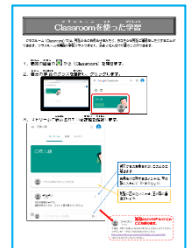

ぎ が たんまつ つか GIGA端末を使ってみよう

1 G I G A ^{たんまつ}端末にログインしよう

自分のなまえをたしかめたら、

パスワードを入力して
➡️をクリック (タップ)

2 Chromeブラウザを起動しよう

Chromeブラウザは、Classroomやミライシードを起動するために始めに起動します。

Chromeブラウザを使うときは
Chromeのアイコンをクリック (タップ)

つづきは

「Classroomを使った学習」へ

3 ブックマークからミライシードを起動する。

ミライシードでは、ドリルパークやオクリンクが使えます。

ミライシードを使うときは
ブックマークから「ミライシード」の
アイコンをクリック (タップ)

つづきは

「ミライシードを使った学習」へ