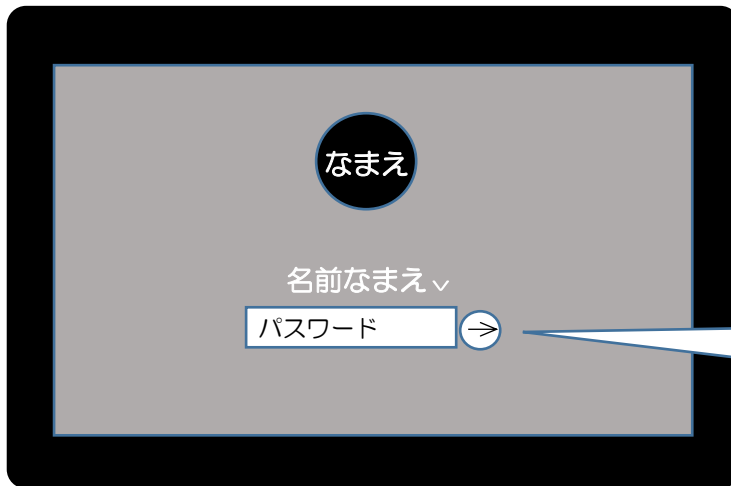

ぎ が たんまつ つか GIGA端末を使ってみよう

1 G I G A ^{たんまつ}端末にログインしよう

自分のなまえをたしかめたら、

パスワードを入力して
➡️をクリック (タップ)

2 Chromeブラウザを起動しよう

Chromeブラウザは、Classroomやミライシードを起動するために始めに起動します。

Chromeブラウザを使うときは
Chromeのアイコンをクリック (タップ)

つづきは

「Classroomを使った学習」へ

3 ブックマークからミライシードを起動する。

ミライシードでは、ドリルパークやオクリンクが使えます。

ミライシードを使うときは
ブックマークから「ミライシード」の
アイコンをクリック (タップ)

つづきは

「ミライシードを使った学習」へ