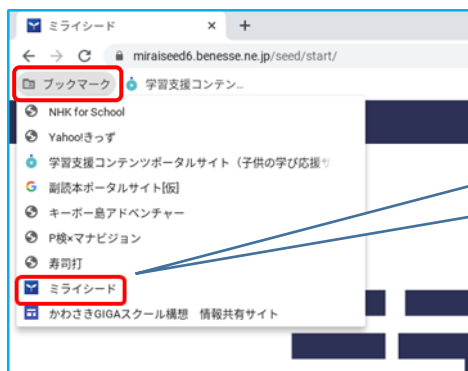

ぎ が たんまつ つか GIGA端末を使ってみよう

1 G I G A ^{たんまつ}端末にログインしよう

自分のなまえをたしかめたら、

パスワードを入力して
➡️をクリック (タップ)

2 Chromeブラウザを起動しよう

Chromeブラウザは、Classroomやミライシードを起動するために始めに起動します。

Chromeブラウザを使うときは
Chromeのアイコンをクリック (タップ)

つづきは

「Classroomを使った学習」へ

3 ブックマークからミライシードを起動する。

ミライシードでは、ドリルパークやオクリンクが使えます。

ミライシードを使うときは
ブックマークから「ミライシード」の
アイコンをクリック (タップ)

つづきは

「ミライシードを使った学習」へ