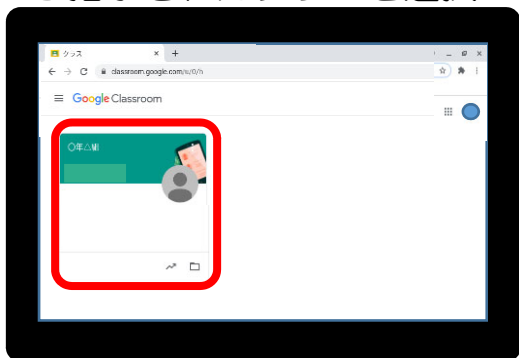

クラスルーム つか がくしゅう Classroomを使った学習

クラスルーム (Classroom) では、先生からのお知らせをみたり、あなたから先生に連絡をしたりすることができます。クラスルームは実際の学校クラスではなく、決まった人だけが使うことができます。

1. 最初の画面の  をクリックし、一覧から (Classroom ) を開きます。
2. 先生から指示されたクラスを選択し、クリックします。

3. ストリームに表示されている課題を確認します。

Meet に参加する際には、ここをクリックします。

先生からのお知らせが、このように届きます。

お知らせに対するコメントは、下の枠に入力して ▶ をクリック。

先生に伝えたいことは、上の枠に書きましょう。

 先生 **教材のリンクがついてくることもあります。**
 今日は、NHKのぼんぐみを見て考えたことをおしえてください。
 ツクランカー「からくりのおもちゃをつくろう」
https://www.nhk.or.jp/school/ouchi/playlist_g5_march.html
 ↑のURLをクリックしてください。