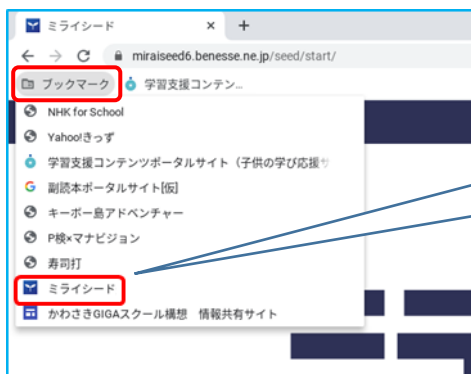

## 1 G I G A <sup>たんまつ</sup>端末にログインしよう

自分のなまえをたしかめたら、

パスワードを入力して  
➡️をクリック (タップ)

## 2 クローム <sup>きどう</sup>ブラウザを起動しよう

Chromeブラウザは、Classroomやミライシードを起動するために始めに起動します。

Chromeブラウザを使うときは  
🌐のアイコンをクリック (タップ)

つづきは

「Classroomを使った学習」へ

## 3 ブックマークからミライシードを起動する。

ミライシードでは、ドリルパークやオクリンクが使えます。

ミライシードを使うときは  
ブックマークから「ミライシード」の  
アイコンをクリック (タップ)