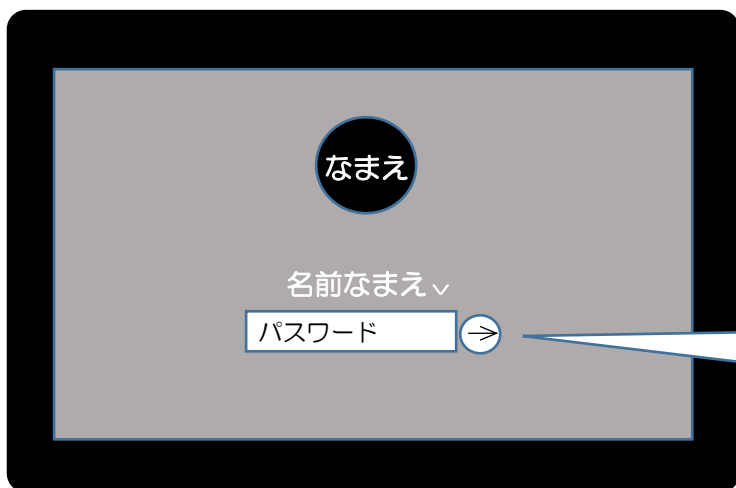

## 1 G I G A <sup>たんまつ</sup>端末にログインしよう

自分のなまえをたしかめたら、

パスワードを入力して  
➡️をクリック (タップ)