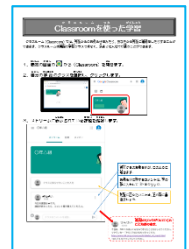

ぎ が たんまつ つか GIGA端末を使ってみよう

1 G I G A^{たんまつ}端末にログインしよう

じぶん
自分のなまえをたしかめたら、

パスワードを^{にゅうりょく}入力して
➡ をクリック (タップ)

2 クロム^{クロム}ブラウザを^{きどう}起動しよう

クロム^{クロム}ブラウザは、^{クラスルーム}Classroomや^{ミライシード}ミライシードを^{きどう}起動するために^{はじめ}始めに^{きどう}起動します。

クロム^{クロム}ブラウザを^{つか}使うときは
Chromeのアイコンをクリック (タップ)

つづきは
「^{クラスルーム}Classroomを使った^{がくしゅう}学習」へ

3 ブックマークから^{ミライシード}ミライシードを^{きどう}起動する。

ミライシードでは、^{ドリルパーク}ドリルパークや^{オクリンク}オクリンクが^{つか}使えます。

ミライシードを^{つか}使うときは
ブックマークから「ミライシード」の
アイコンをクリック (タップ)