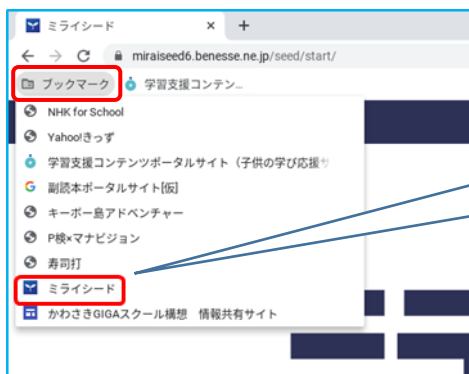

ぎ が たんまつ つか GIGA端末を使ってみよう

1 G I G A^{たんまつ}端末にログインしよう

じぶん
自分のなまえをたしかめたら、

パスワードを^{にゅうりょく}入力して
➡ をクリック (タップ)

2 クロム^{クロム}ブラウザを^{きどう}起動しよう

クロム^{クロム}ブラウザは、^{クラスルーム}Classroomや^{ミライシード}ミライシードを^{きどう}起動するために^{はじめ}始めに^{きどう}起動します。

クロム^{クロム}ブラウザを^{つか}使うときは
Chromeのアイコンをクリック (タップ)

つづきは
「^{クラスルーム}Classroomを使った^{がくしゅう}学習」へ

3 ブックマークから^{ミライシード}ミライシードを^{きどう}起動する。

ミライシードでは、^{ドリルパーク}ドリルパークや^{オクリンク}オクリンクが^{つか}使えます。

ミライシードを^{つか}使うときは
ブックマークから「ミライシード」の
アイコンをクリック (タップ)