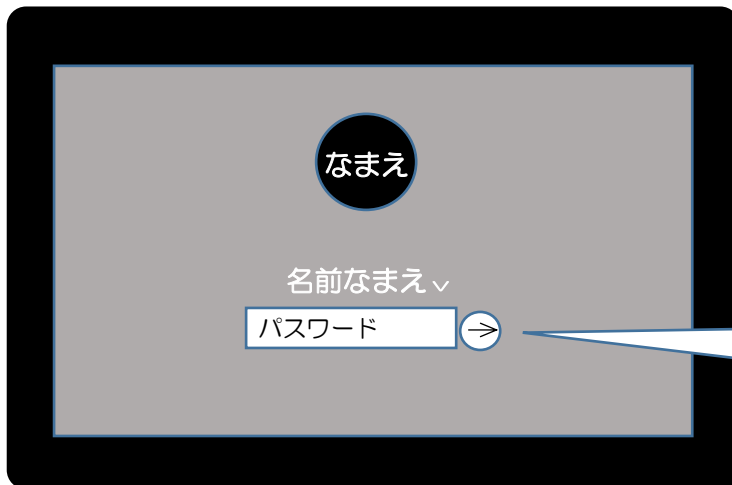

ぎ が たんまつ つか GIGA端末を使ってみよう

1 G I G A^{たんまつ}端末にログインしよう

じぶん
自分のなまえをたしかめたら、

パスワードを^{にゅうりょく}入力して
➡ をクリック (タップ)

2 クロム^{クロム}ブラウザを^{きどう}起動しよう

クロム^{クロム}ブラウザは、^{クラスルーム}Classroomや^{ミライシード}ミライシードを^{きどう}起動するために^{はじめ}始めに^{きどう}起動します。

クロム^{クロム}ブラウザを^{つか}使うときは
Chromeのアイコンをクリック (タップ)

つづきは
「^{クラスルーム}Classroomを使った^{がくしゅう}学習」へ

3 ブックマークから^{ミライシード}ミライシードを^{きどう}起動する。

ミライシードでは、^{ドリルパーク}ドリルパークや^{オクリンク}オクリンクが^{つか}使えます。

ミライシードを^{つか}使うときは
ブックマークから「ミライシード」の
アイコンをクリック (タップ)