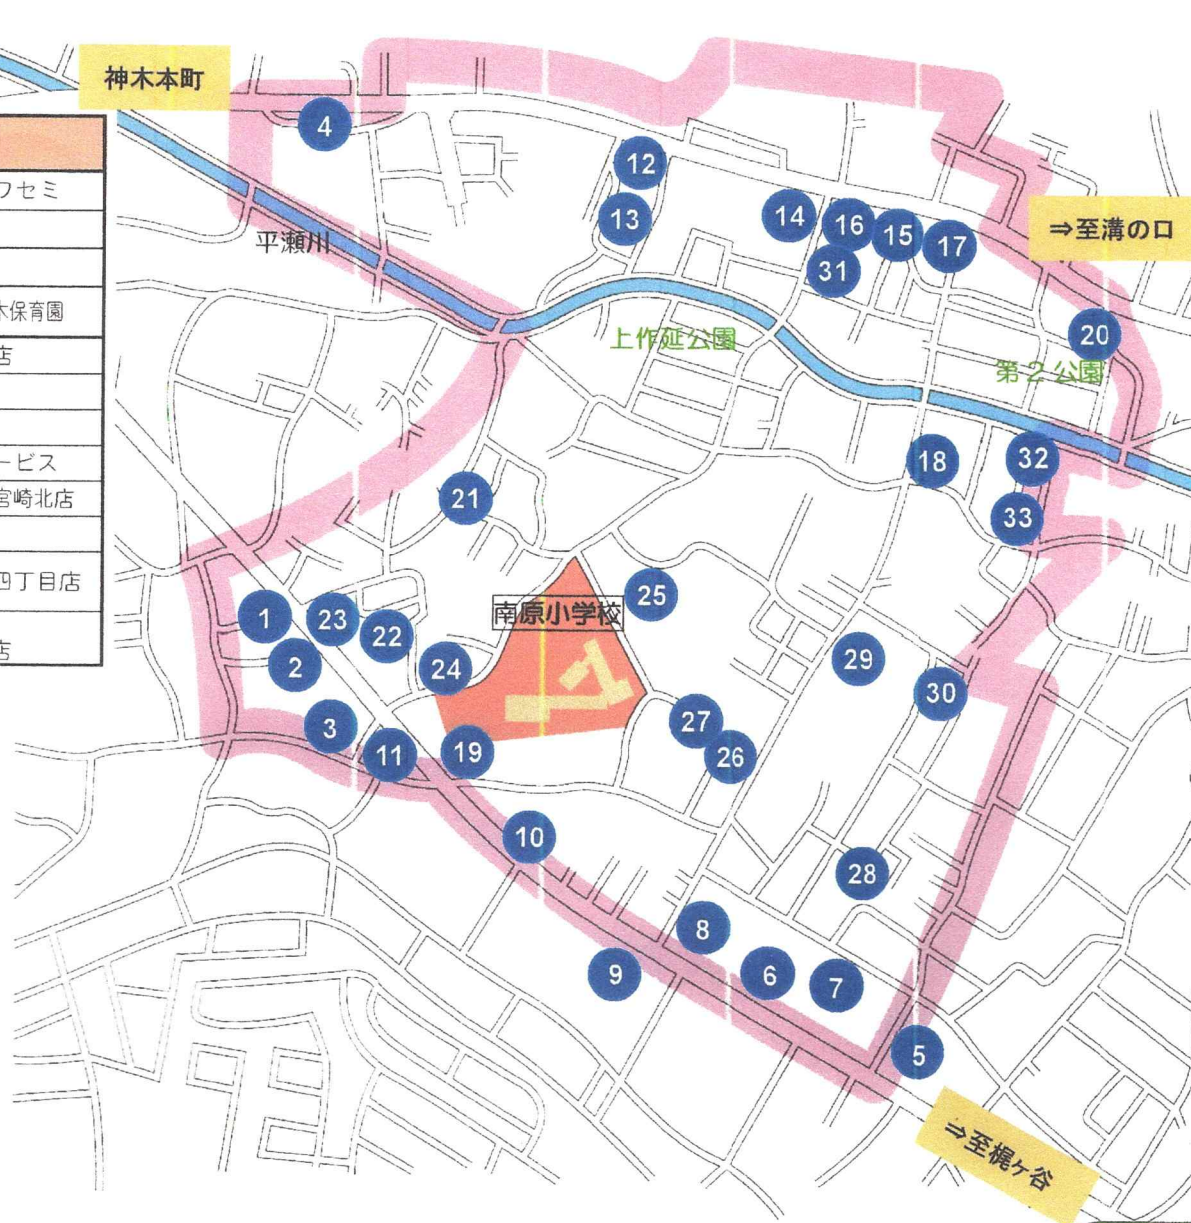

地区	番号	設置場所
宮前区神木本町	①	特定非営利法人カワセミ
	②	SWICH宮前
	③	田中 幸子 様
	④	グリーンフォレスト神木保育園
高津区向ヶ丘	⑤	ウェルミー宮崎台店
	⑥	(株) 上作商店
	⑦	小泉 弘樹 様
	⑧	「ツクイ」デーサービス
	⑨	セブンイレブン川崎宮崎北店
	⑩	内外産業
	⑪	ローソン川崎神木四丁目店
	⑫	クリエイイト SD 川崎上作延店

地区	番号	設置場所
高津区上作延	⑬	タナカ塗装工業
	⑭	JA セレサ川崎上作延支店
	⑮	サンライズ上作延
	⑯	ファミリーマート上作延店
	⑰	関口 哲一 様
	⑱	(有) 岩手電機製作所
	⑲	焼肉きんぐ川崎高津店
	⑳	上作延郵便局
	㉑	阿部 昭好 様
	㉒	奥村 耕一 様
	㉓	ENEOS DrDrive 南原 SS
	㉔	山内 啓守 様
	㉕	坂井 正機 様
	㉖	本多 和美 様
	㉗	新川 知典 様
	㉘	神永 芳章 様
	㉙	本多 武司 様
	㉚	渡辺 幹彦 様
	㉛	本多 敏男 様
	㉜	山下 友寛 様
	㉝	山下 陽一 様

南原小 こども110番設置箇所

■ こども110番は、被害にあいそうにな
 った時に、緊急避難できる場所です。