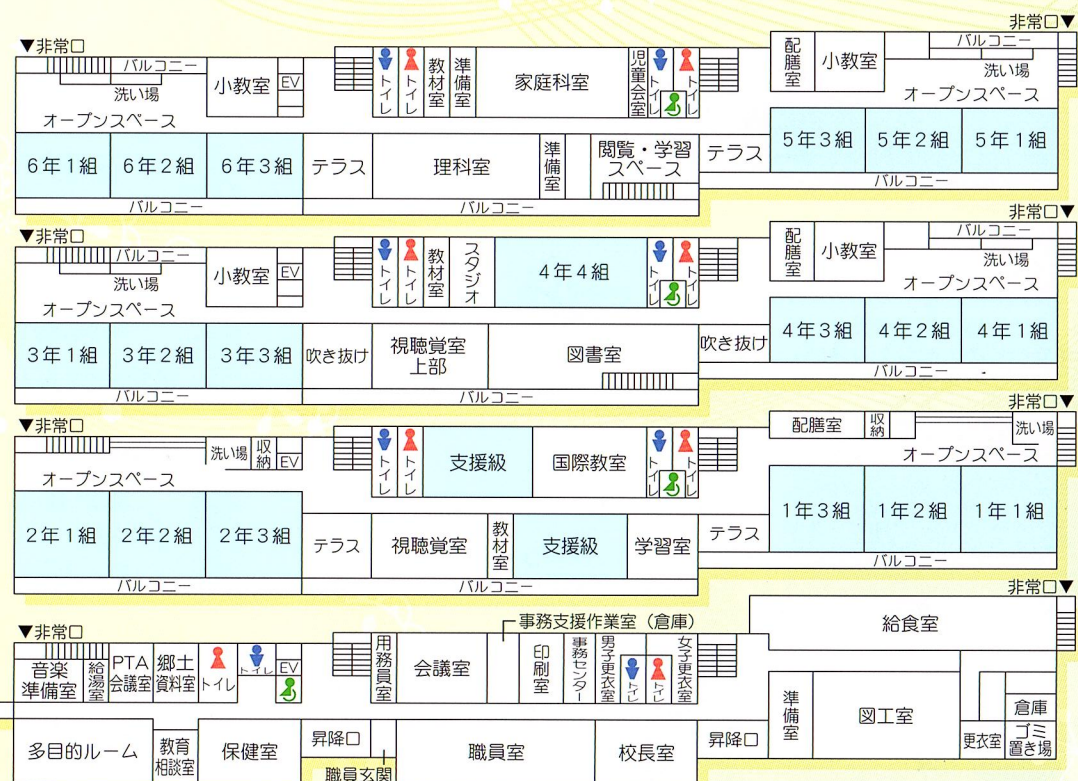

校医

内科	伊藤 園子	耳鼻科	猿谷 昌司
歯科	福増 久佳	薬剤師	鈴木 方子
眼科	小田切 嘉恵		

教室配置図

令和5年度 川崎市立上作延小学校 学校案内

川崎市立上作延小学校校歌

勝 承夫 作詞
平井康三郎 作曲

太陽は 太陽は
みんなの願いをかなえてくれる
空を上げば 上作延の
こどもの夢が 大きく育つ
希望をこめて のびようわれら

そよ風は そよ風は
みんなの心をやさしくなせる
いつも平和な 上作延の
みどりの丘に 小鳥も巣立つ
なかよく勉強 楽しいわれら