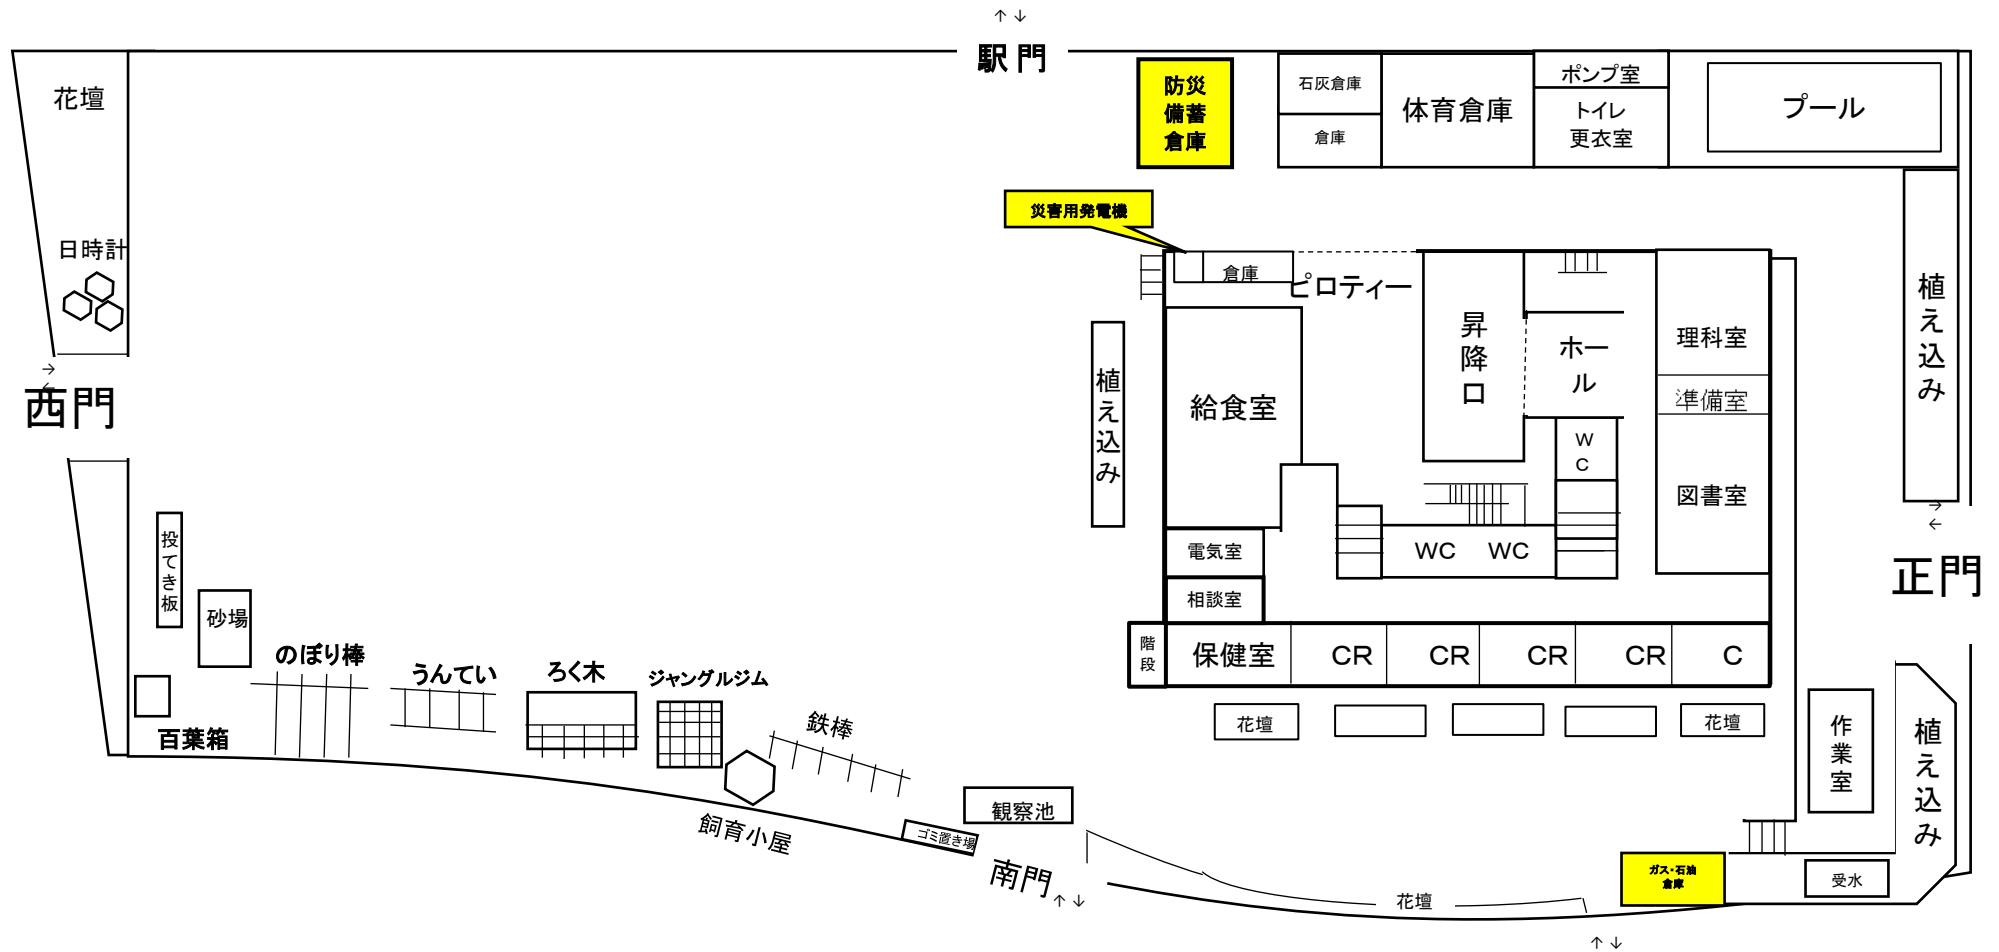

川崎市立下作延小学校

学校敷地平面

令和6年5月1日 現在