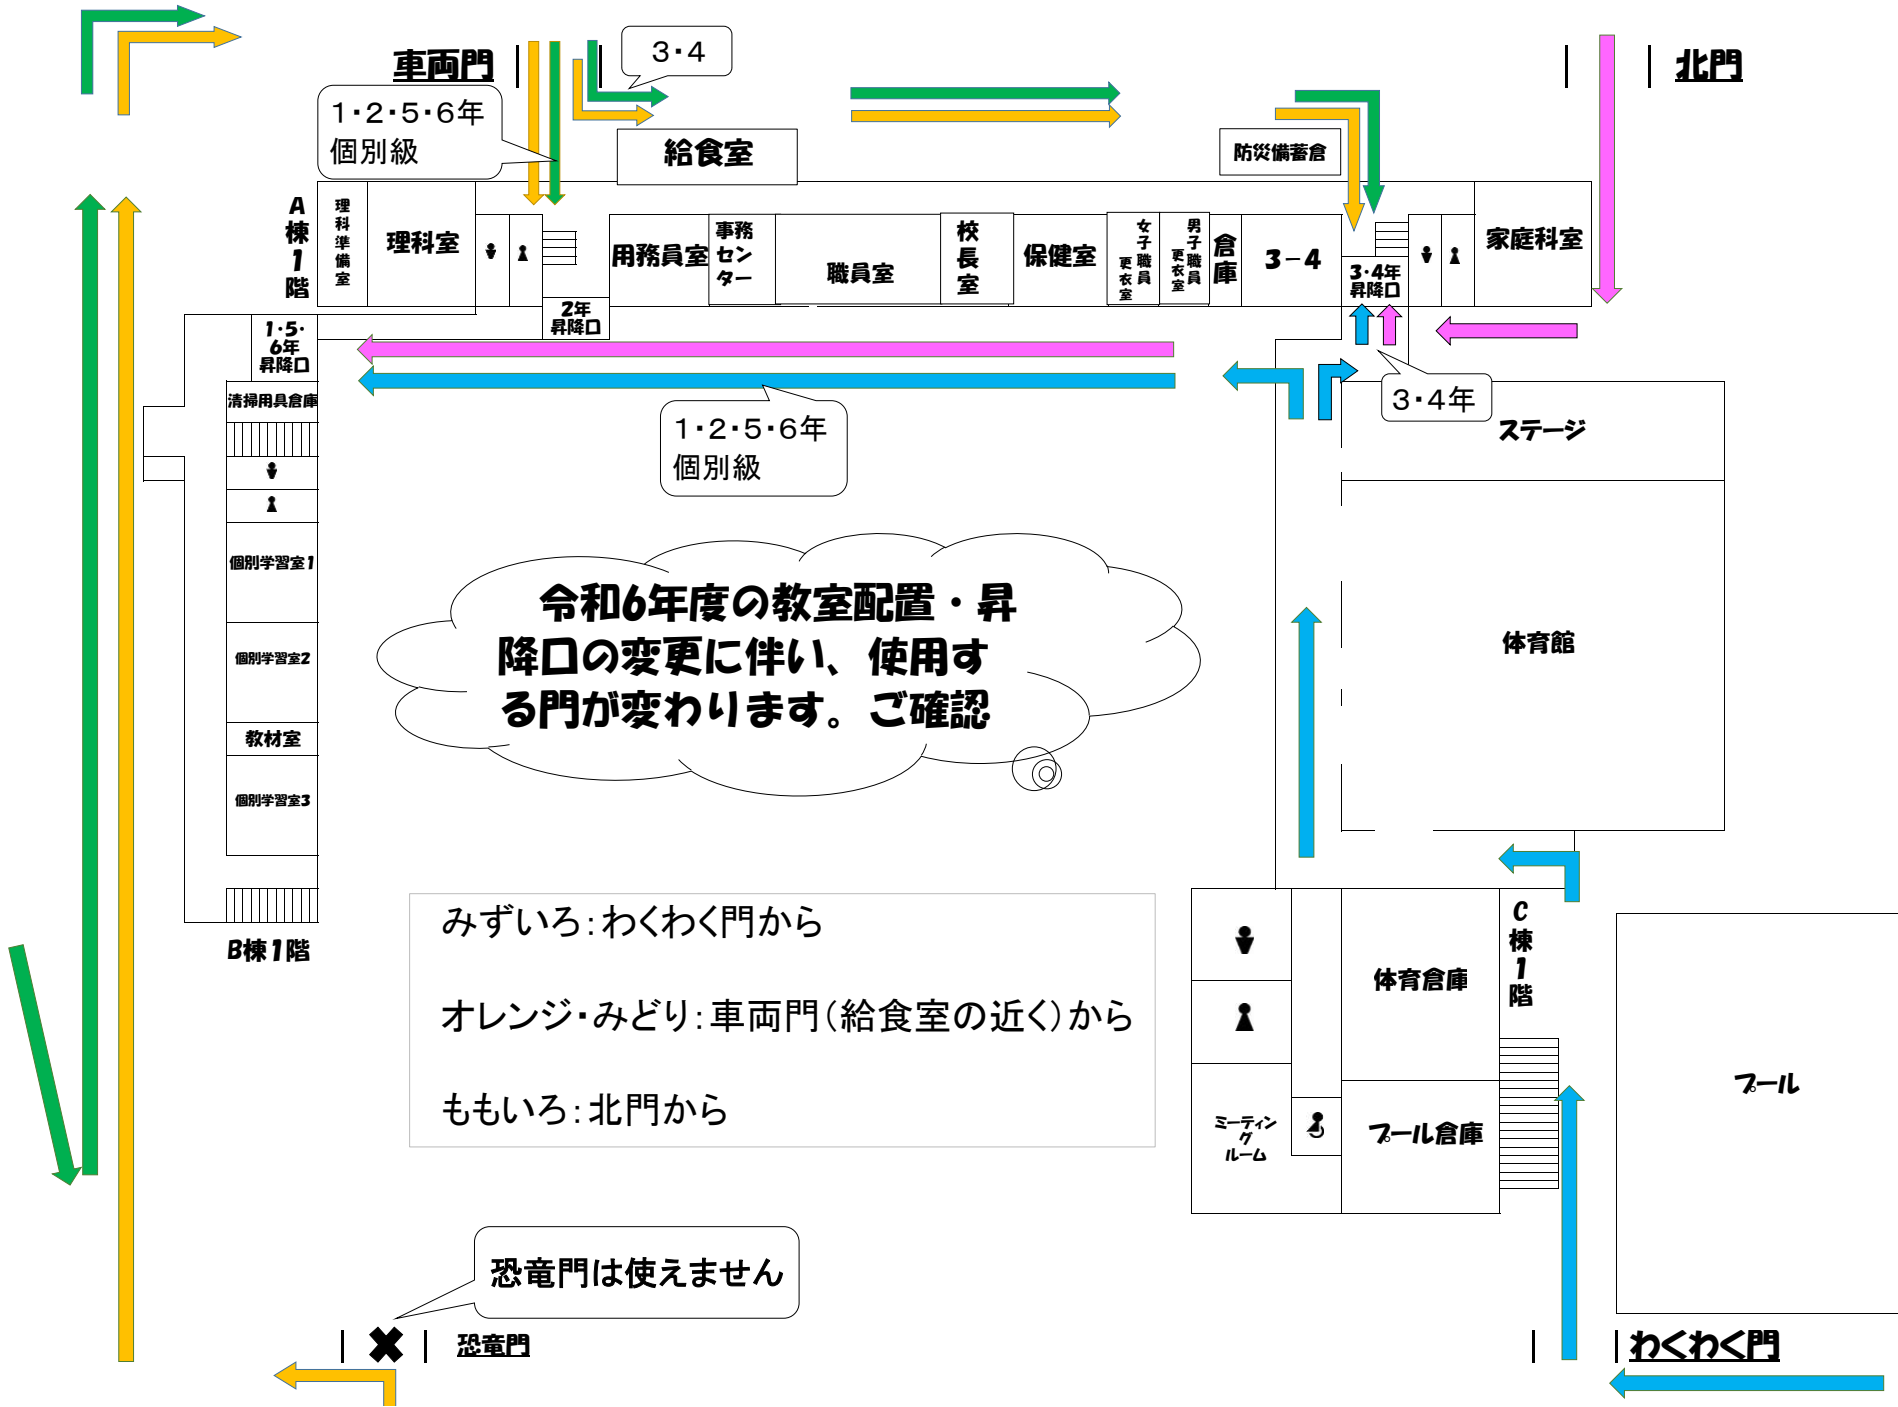

令和6年度 使用する門と昇降口

令和6年度の教室配置・昇降口の変更に伴い、使用する門が変わります。ご確認

みずいろ: わくわく門から
 オレンジ・みどり: 車両門(給食室の近く)から
 ももいろ: 北門から

恐竜門は使えません

✕ 恐竜門

わくわく門