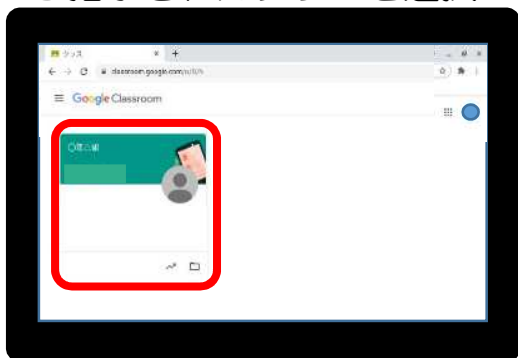

# クラスルーム つか がくしゅう Classroomを使った学習

クラスルーム (Classroom) では、先生からのお知らせをみたり、あなたから先生に連絡をしたりすることができます。クラスルームは実際の学校クラスではなく、決まった人だけが使うことができます。

1. 最初の画面の  をクリックし、一覧から (Classroom  ) を開きます。
2. 先生から指示されたクラスを選択し、クリックします。

3. ストリームに表示されている課題を確認します。

Meetに参加する際には、ここをクリックします。

先生からのお知らせが、このように届きます。

お知らせに対するコメントは、下の枠に入力して ▶ をクリック。

先生に伝えたいことは、上の枠に書きましょう。

 先生 **教材のリンクがついてくることもあります。**  
 今日は、NHKのぼんぐみを見て考えたことをおしえてください。  
 ツクランカー「からくりのおもちゃをつくろう」  
[https://www.nhk.or.jp/school/ouchi/playlist\\_g5\\_march.html](https://www.nhk.or.jp/school/ouchi/playlist_g5_march.html)  
 ↑のURLをクリックしてください。